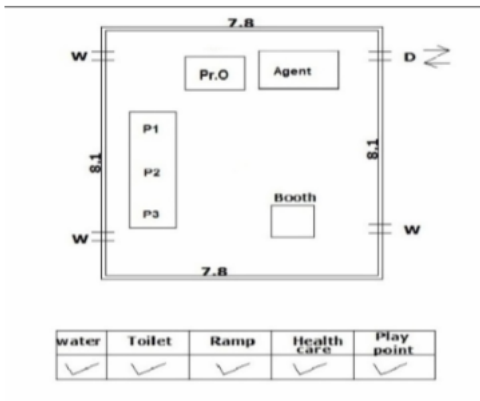

Google Map View

Polling Station Building Front View

Polling Station Front View

Cad View

Key MAP View

1 பெயர் : அலமேலு - கணவர் பெயர்: இராஜா - வீட்டு எண் : 1 வயது : 86 பாலினம் : பெண் Photo is available	JMS3344520	2 பெயர் : ரங்கன் - தந்தையின் பெயர்: இராஜா - வீட்டு எண் : 1 வயது : 58 பாலினம் : ஆண் Photo is available	NLT1833029	3 பெயர் : நளினி - தந்தையின் பெயர்: ரங்கன் - வீட்டு எண் : 1 வயது : 37 பாலினம் : பெண் Photo is available	JMS4625752
4 பெயர் : வானதி - தந்தையின் பெயர்: அன்பு - வீட்டு எண் : 1-6 வயது : 41 பாலினம் : பெண் Photo is available	NLT1090562	5 பெயர் : சுரேஷ் - தந்தையின் பெயர்: முருகன் - வீட்டு எண் : 1-12 வயது : 34 பாலினம் : ஆண் Photo is available	NLT0841833	6 பெயர் : மஞ்சளா - கணவர் பெயர்: பழனி - வீட்டு எண் : 1-18A வயது : 31 பாலினம் : பெண் Photo is available	NLT1090596
7 பெயர் : ராதாருக்குமணி - தந்தையின் பெயர்: மாது - வீட்டு எண் : 1-43 வயது : 30 பாலினம் : பெண் Photo is available	NLT1035948	8 பெயர் : மாது - தந்தையின் பெயர்: முத்து - வீட்டு எண் : 1-43-1 வயது : 45 பாலினம் : ஆண் Photo is available	NLT0841759	# 9 பெயர் : மோகித் குமார் மு தந்தையின் பெயர்: முருகன் து வீட்டு எண் : 1/54 வயது : 19 பாலினம் : ஆண் Photo is available	NLT2607323
10 பெயர் : இராமமூர்த்தி - தந்தையின் பெயர்: பன்னீர்செல்வம் - வீட்டு எண் : 1/61 வயது : 58 பாலினம் : ஆண் Photo is available	JMS2351187	11 பெயர் : விஜயலட்சுமி - கணவர் பெயர்: ராமமூர்த்தி - வீட்டு எண் : 1/61 வயது : 56 பாலினம் : பெண் Photo is available	JMS2351195	12 பெயர் : வேணுகோபால் - தந்தையின் பெயர்: முருகன் - வீட்டு எண் : 1-70 வயது : 33 பாலினம் : ஆண் Photo is available	NLT0716712
13 பெயர் : ராஜேந்திரன் - தந்தையின் பெயர்: வஜ்ஜிரவேல் - வீட்டு எண் : 1-102 வயது : 67 பாலினம் : ஆண் Photo is available	NLT0716753	14 பெயர் : காசிமணி - கணவர் பெயர்: ராஜேந்திரன் - வீட்டு எண் : 1-102 வயது : 56 பாலினம் : பெண் Photo is available	NLT0716761	15 பெயர் : பிரகாசம் - தந்தையின் பெயர்: ராஜேந்திரன் - வீட்டு எண் : 1-102 வயது : 40 பாலினம் : ஆண் Photo is available	NLT0716787
16 பெயர் : சேட்டு - தந்தையின் பெயர்: நாகப்பன் - வீட்டு எண் : 2 வயது : 60 பாலினம் : ஆண் Photo is available	NLT1832609	17 பெயர் : உஷா நந்தனி - கணவர் பெயர்: சேட்டு - வீட்டு எண் : 2 வயது : 47 பாலினம் : பெண் Photo is available	JMS1576461	18 பெயர் : இராமச்சந்திரன் - தந்தையின் பெயர்: சேட்டு - வீட்டு எண் : 2 வயது : 28 பாலினம் : ஆண் Photo is available	NLT1199629
19 பெயர் : ராஜிவ்காந்தி தந்தையின் பெயர்: சேட்டு வீட்டு எண் : 2 வயது : 24 பாலினம் : ஆண் Photo is available	NLT2270403	20 பெயர் : பிரியதர்ஷினி தந்தையின் பெயர்: சேட்டு வீட்டு எண் : 2NA வயது : 25 பாலினம் : பெண் Photo is available	NLT1400423	21 பெயர் : செந்தில்குமார் - தந்தையின் பெயர்: மாணிக்கம் - வீட்டு எண் : 4 வயது : 64 பாலினம் : ஆண் Photo is available	JMS2351492
22 பெயர் : அனிதா - கணவர் பெயர்: செந்தில்குமார் - வீட்டு எண் : 4 வயது : 51 பாலினம் : பெண் Photo is available	JMS3952173	23 பெயர் : எழில்ராஜன் தந்தையின் பெயர்: செந்தில்குமார் வீட்டு எண் : 04 வயது : 25 பாலினம் : ஆண் Photo is available	NLT1443035	24 பெயர் : சிவசுப்ரமணியன் தந்தையின் பெயர்: செந்தில்குமார் வீட்டு எண் : 4 வயது : 23 பாலினம் : ஆண் Photo is available	NLT2286920
25 பெயர் : இலட்சுமி - கணவர் பெயர்: சண்முகம் - வீட்டு எண் : 5 வயது : 76 பாலினம் : பெண் Photo is available	NLT1832625	26 பெயர் : கணேசன் - தந்தையின் பெயர்: சண்முகம் - வீட்டு எண் : 5 வயது : 58 பாலினம் : ஆண் Photo is available	NLT1832633	27 பெயர் : முருகன் - தந்தையின் பெயர்: சண்முகம் - வீட்டு எண் : 5 வயது : 51 பாலினம் : ஆண் Photo is available	NLT1832641
28 பெயர் : தினகர் - தந்தையின் பெயர்: சண்முகம் - வீட்டு எண் : 5 வயது : 51 பாலினம் : ஆண் Photo is available	JMS2352870	29 பெயர் : விஜயலட்சுமி - கணவர் பெயர்: முருகன் - வீட்டு எண் : 5 வயது : 41 பாலினம் : பெண் Photo is available	NLT0566596	30 பெயர் : விஜயலட்சுமி கணவர் பெயர்: கணேசன் வீட்டு எண் : 5 வயது : 39 பாலினம் : பெண் Photo is available	NLT2342699