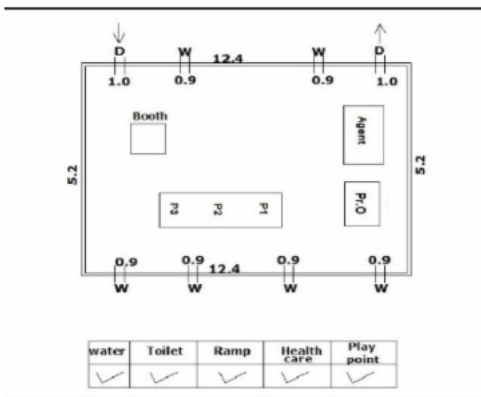

Google Map View

Polling Station Building Front View

Polling Station Front View

Cad View

Key MAP View

1 பெயர் : சின்னதாயம்மாள் - கணவர் பெயர்: கந்தசாமி - வீட்டு எண் : 1 வயது : 80 பாலினம் : பெண் Photo is available	NLT1853613	2 பெயர் : கோபால் - தந்தையின் பெயர்: செவத்த கவுண்டர் - வீட்டு எண் : 1 வயது : 79 பாலினம் : ஆண் Photo is available	NLT1853621	3 பெயர் : படவட்டம்மாள் - கணவர் பெயர்: சந்திரன் - வீட்டு எண் : 1 வயது : 76 பாலினம் : பெண் Photo is available	NLT1853639
4 பெயர் : பலராமன் - தந்தையின் பெயர்: வெங்கட்ராமன் - வீட்டு எண் : 1 வயது : 73 பாலினம் : ஆண் Photo is available	NLT1853670	5 பெயர் : உண்ணாமலை - கணவர் பெயர்: சின்னபையன் - வீட்டு எண் : 1 வயது : 73 பாலினம் : பெண் Photo is available	NLT1853688	6 பெயர் : ராஜி - தந்தையின் பெயர்: குப்பாமேஸ்திரி - வீட்டு எண் : 1 வயது : 73 பாலினம் : ஆண் Photo is available	NLT1853696
7 பெயர் : உண்ணாமலை - கணவர் பெயர்: கோபால் - வீட்டு எண் : 1 வயது : 71 பாலினம் : பெண் Photo is available	NLT1853704	8 பெயர் : சாந்தா - கணவர் பெயர்: மணி - வீட்டு எண் : 1 வயது : 71 பாலினம் : பெண் Photo is available	NLT1853712	9 பெயர் : பெரியபிள்ளை - கணவர் பெயர்: சின்னதம்பி - வீட்டு எண் : 1 வயது : 71 பாலினம் : பெண் Photo is available	NLT1853720
10 பெயர் : நீலவேணி - கணவர் பெயர்: பலராமன் - வீட்டு எண் : 1 வயது : 69 பாலினம் : பெண் Photo is available	NLT1853738	11 பெயர் : சாந்தமூர்த்தி - தந்தையின் பெயர்: சுந்தரேசன் - வீட்டு எண் : 1 வயது : 69 பாலினம் : ஆண் Photo is available	JMS1576594	12 பெயர் : ராஜமாணிக்கம் - தந்தையின் பெயர்: கோவிந்தசாமி - வீட்டு எண் : 1 வயது : 68 பாலினம் : ஆண் Photo is available	NLT1853746
13 பெயர் : முருகன் - தந்தையின் பெயர்: கருட்டய கவுண்டர் - வீட்டு எண் : 1 வயது : 68 பாலினம் : ஆண் Photo is available	NLT1853753	14 பெயர் : பட்டாபி - தந்தையின் பெயர்: வேணுகோபால் - வீட்டு எண் : 1 வயது : 68 பாலினம் : ஆண் Photo is available	NLT1853761	15 பெயர் : விஸ்வநாதன் - தந்தையின் பெயர்: குப்பாமேஸ்திரி - வீட்டு எண் : 1 வயது : 68 பாலினம் : ஆண் Photo is available	NLT1853795
16 பெயர் : காசியம்மாள் - கணவர் பெயர்: முருகன் - வீட்டு எண் : 1 வயது : 68 பாலினம் : பெண் Photo is available	NLT1853803	17 பெயர் : சரோஜா - கணவர் பெயர்: ராஜி - வீட்டு எண் : 1 வயது : 68 பாலினம் : பெண் Photo is available	NLT1853829	18 பெயர் : நாகராஜ் - தந்தையின் பெயர்: ராமு - வீட்டு எண் : 1 வயது : 68 பாலினம் : ஆண் Photo is available	NLT1853837
19 பெயர் : அலமேலு - கணவர் பெயர்: சாந்தமூர்த்தி - வீட்டு எண் : 1 வயது : 66 பாலினம் : பெண் Photo is available	NLT1853845	20 பெயர் : தமிழ் கணவர் பெயர்: மூர்த்தி - வீட்டு எண் : 1 வயது : 66 பாலினம் : பெண் Photo is available	JMS1576602	21 பெயர் : லோகநாதன் - இதரர் பெயர்: ராமசாமி - வீட்டு எண் : 1 வயது : 63 பாலினம் : ஆண் Photo is available	NLT1853852
22 பெயர் : ஆண்டாள் - கணவர் பெயர்: தண்டபாணி - வீட்டு எண் : 1 வயது : 63 பாலினம் : பெண் Photo is available	NLT1853860	23 பெயர் : மனோன்மணி - கணவர் பெயர்: கிருஷ்ணன் - வீட்டு எண் : 1 வயது : 63 பாலினம் : பெண் Photo is available	NLT1853878	24 பெயர் : தர்மலிங்கம் - தந்தையின் பெயர்: வேணுகோபால் - வீட்டு எண் : 1 வயது : 63 பாலினம் : ஆண் Photo is available	NLT1853886
25 பெயர் : லட்சுமி - கணவர் பெயர்: சின்னதம்பி - வீட்டு எண் : 1 வயது : 61 பாலினம் : பெண் Photo is available	NLT1853894	26 பெயர் : லட்சுமணன் - தந்தையின் பெயர்: சுந்தரேசன் - வீட்டு எண் : 1 வயது : 61 பாலினம் : ஆண் Photo is available	NLT1853902	27 பெயர் : செல்வி - கணவர் பெயர்: லோகநாதன் - வீட்டு எண் : 1 வயது : 59 பாலினம் : பெண் Photo is available	NLT1853910
28 பெயர் : சுந்தரம் - தந்தையின் பெயர்: பெருமாள் - வீட்டு எண் : 1 வயது : 59 பாலினம் : பெண் Photo is available	NLT1853928	29 பெயர் : விஜயா - கணவர் பெயர்: தர்மலிங்கம் - வீட்டு எண் : 1 வயது : 58 பாலினம் : பெண் Photo is available	NLT1853936	30 பெயர் : இந்திரா - கணவர் பெயர்: ராமலிங்கம் - வீட்டு எண் : 1 வயது : 58 பாலினம் : பெண் Photo is available	JMS1580943