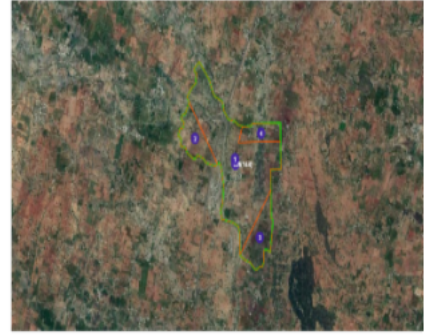

Google Map View