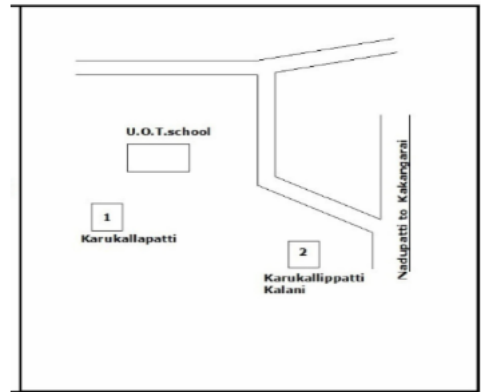

Google Map View

Polling Station Building Front View

Polling Station Front View

Cad View

Key MAP View

சட்டமன்றத் தொகுதியின் எண் மற்றும் பெயர் : 51-ஊத்தங்கரை
பிரிவு எண் மற்றும் பெயர் 1-பொம்மேபள்ளி (வ.கி) மற்றும் (ஊ), கருங்கல்குட்டை வார்டு 3