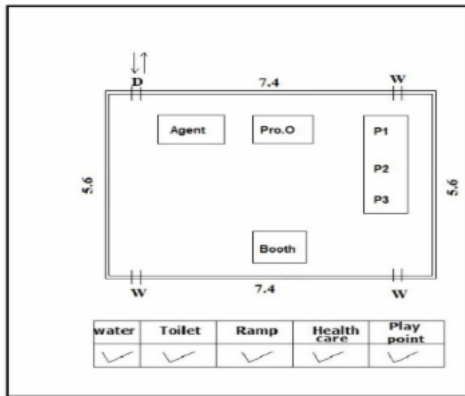

Google Map View

Polling Station Building Front View

Polling Station Front View

Cad View

Key MAP View

சட்டமன்றத் தொகுதியின் எண் மற்றும் பெயர் : 51-ஊத்தங்கரை
பிரிவு எண் மற்றும் பெயர் 1-பொம்மேபள்ளி (வ.கி) மற்றும் (ஊ), கருங்கல்குட்டை வார்டு 3