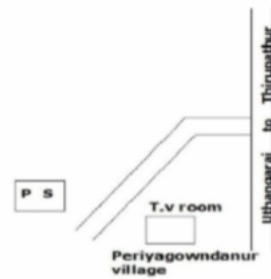

Polling Station Front View

Cad View

water	Toilet	Ramp	Health care	Play point
✓	✓	✓	✓	✓

Key MAP View

1 பெயர் : மைதிலி மாரிமுத்து கணவர் பெயர்: மாரிமுத்து வீட்டு எண் : 0 வயது : 35 பாலினம் : பெண் Photo is available	NLT2376606	2 பெயர் : முனியாண்டி தந்தையின் பெயர்: காளியப்பன் வீட்டு எண் : 1 வயது : 61 பாலினம் : ஆண் Photo is available	NLT2221919	3 பெயர் : கன்னியம்மாள் தந்தையின் பெயர்: முனியாண்டி வீட்டு எண் : 1 வயது : 47 பாலினம் : பெண் Photo is available	NLT1402478
S 4 பெயர் : சங்கீதா - கணவர் பெயர்: மாரி - வீட்டு எண் : 1 வயது : 43 பாலினம் : பெண் DELETED	NLT0842997	S 5 பெயர் : ஆஞ்சியம்மாள் கணவர் பெயர்: மாரிமுத்து வீட்டு எண் : 1 வயது : 40 பாலினம் : பெண் DELETED	NLT2380202	6 பெயர் : முருகேசன் - தந்தையின் பெயர்: துரைசாமி - வீட்டு எண் : 1 வயது : 37 பாலினம் : ஆண்	NLT0568626
7 பெயர் : சுகுணா - இதர பெயர்: விஜயகுமார் - வீட்டு எண் : 1 வயது : 36 பாலினம் : பெண்	NLT0568659	8 பெயர் : சசி - தந்தையின் பெயர்: வினோத்குமார் - வீட்டு எண் : 1 வயது : 36 பாலினம் : பெண்	NLT0842948	9 பெயர் : சபரி - தந்தையின் பெயர்: தண்டபாணி - வீட்டு எண் : 1 வயது : 34 பாலினம் : ஆண்	NLT0843052
10 பெயர் : மணிகண்டன் - தந்தையின் பெயர்: தீர்த்தகிரி வீட்டு எண் : 1 வயது : 34 பாலினம் : ஆண்	NLT0568634	11 பெயர் : கனகநாச்சி - தந்தையின் பெயர்: மணி - வீட்டு எண் : 1 வயது : 32 பாலினம் : பெண்	NLT0843250	12 பெயர் : ஆறுமுகம் - தந்தையின் பெயர்: கணபதி - வீட்டு எண் : 1 வயது : 32 பாலினம் : ஆண்	NLT0843169
13 பெயர் : பாண்டியன் - தந்தையின் பெயர்: சின்னதம்பி - வீட்டு எண் : 1 வயது : 30 பாலினம் : ஆண்	NLT1036888	14 பெயர் : அருண்மாரர் - தந்தையின் பெயர்: சிவன் - வீட்டு எண் : 1 வயது : 28 பாலினம் : ஆண்	NLT1200179	15 பெயர் : கோமதி கணவர் பெயர்: பிரசாந்த் வீட்டு எண் : 01 வயது : 24 பாலினம் : பெண்	NLT2319457
16 பெயர் : தனலட்சுமி கணவர் பெயர்: கனகராஜ் வீட்டு எண் : 1 வயது : 21 பாலினம் : பெண்	NLT2537652	17 பெயர் : சத்யா - கணவர் பெயர்: மணிகண்டன் - வீட்டு எண் : 1-6a வயது : 32 பாலினம் : பெண்	NLT1285444	18 பெயர் : ரம்யா மு தந்தையின் பெயர்: முருகேசன் வீட்டு எண் : 1/7டி வயது : 27 பாலினம் : பெண்	NLT1376094
19 பெயர் : ராமதாஸ் - தந்தையின் பெயர்: குமார் லக்ஷ்மணன் வீட்டு எண் : 1-27 வயது : 27 பாலினம் : ஆண்	NLT1285543	20 பெயர் : சுப்பிரமணி - தந்தையின் பெயர்: சாமுடிமேஸ்திரி - வீட்டு எண் : 2 வயது : 78 பாலினம் : ஆண்	NLT1886316	21 பெயர் : ராஜாத்தி - கணவர் பெயர்: சுப்பிரமணி - வீட்டு எண் : 2 வயது : 71 பாலினம் : பெண்	JMS1394451
22 பெயர் : சிவகுமார் - தந்தையின் பெயர்: சுப்பிரமணி - வீட்டு எண் : 2 வயது : 45 பாலினம் : ஆண்	JMS1452499	23 பெயர் : கண்ணகி - கணவர் பெயர்: சுப்ரமணி - வீட்டு எண் : 2 வயது : 44 பாலினம் : பெண்	NLT0842773	24 பெயர் : சுப்பிரமணி - தந்தையின் பெயர்: அருணாசலம் - வீட்டு எண் : 2 வயது : 43 பாலினம் : ஆண்	NLT0842823
25 பெயர் : நதியா - கணவர் பெயர்: சிவகுமார் - வீட்டு எண் : 2 வயது : 40 பாலினம் : பெண்	NLT0059568	26 பெயர் : ராஜசேகர் - தந்தையின் பெயர்: சுப்பிரமணி - வீட்டு எண் : 2 வயது : 38 பாலினம் : ஆண்	NLT0568147	27 பெயர் : சத்யா - தந்தையின் பெயர்: சுப்பிரமணி - வீட்டு எண் : 2 வயது : 37 பாலினம் : பெண்	NLT0568154
28 பெயர் : பிரபு - தந்தையின் பெயர்: அண்ணாமலை - வீட்டு எண் : 2 வயது : 32 பாலினம் : ஆண்	NLT0842724	29 பெயர் : வள்ளி - தந்தையின் பெயர்: ஆசைத்தம்பி - வீட்டு எண் : 2-91 வயது : 28 பாலினம் : பெண்	NLT1258342	30 பெயர் : செந்தில்குமார் தந்தையின் பெயர்: மாது வீட்டு எண் : 2/na வயது : 25 பாலினம் : ஆண்	NLT1412188