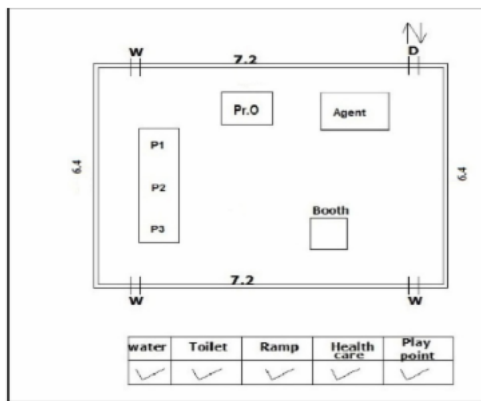

**Google Map View**

**Polling Station Building Front View**

**Polling Station Front View**

**Cad View**

**Key MAP View**

1 பெயர் : புகழ்மணி தந்தையின் பெயர்: ராமன் வீட்டு எண் : 00 வயது : 20 பாலினம் : ஆண்	NLT2502003 Photo is available	2 பெயர் : சின்னப்பா - கணவர் பெயர்: திருப்பதி - வீட்டு எண் : 1 வயது : 61 பாலினம் : பெண்	NLT0568808 Photo is available	3 பெயர் : மாது - தந்தையின் பெயர்: மகாலிங்கம் - வீட்டு எண் : 1 வயது : 54 பாலினம் : ஆண்	NLT1912823 Photo is available
4 பெயர் : கஜலட்சுமி - கணவர் பெயர்: மாது - வீட்டு எண் : 1 வயது : 46 பாலினம் : பெண்	JMS1576164 Photo is available	5 பெயர் : ஆனந்தி - கணவர் பெயர்: முத்து - வீட்டு எண் : 1 வயது : 44 பாலினம் : பெண்	NLT0760553 Photo is available	6 பெயர் : சரவணன் - தந்தையின் பெயர்: திருப்பதி - வீட்டு எண் : 1 வயது : 41 பாலினம் : ஆண்	NLT0568824 Photo is available
7 பெயர் : மணிவண்ணன் - தந்தையின் பெயர்: திருப்பதி - வீட்டு எண் : 1 வயது : 38 பாலினம் : ஆண்	NLT0568832 Photo is available	8 பெயர் : குமார் - தந்தையின் பெயர்: சேகர் - வீட்டு எண் : 1 வயது : 37 பாலினம் : ஆண்	NLT0569061 Photo is available	9 பெயர் : அனிதா - கணவர் பெயர்: செந்தில் - வீட்டு எண் : 1 வயது : 35 பாலினம் : பெண்	NLT1090992 Photo is available
10 பெயர் : முத்துலட்சுமி - கணவர் பெயர்: சரவணன் - வீட்டு எண் : 1 வயது : 31 பாலினம் : பெண்	NLT0939918 Photo is available	11 பெயர் : அனிதா - கணவர் பெயர்: மணிவண்ணன் - வீட்டு எண் : 1 வயது : 30 பாலினம் : பெண்	NLT1130624 Photo is available	12 பெயர் : பிரிதீவிராஜ் தந்தையின் பெயர்: மாது வீட்டு எண் : 1 வயது : 24 பாலினம் : ஆண்	NLT2285906 Photo is available
13 பெயர் : யாமினி மா தந்தையின் பெயர்: மாது வீட்டு எண் : 1 வயது : 20 பாலினம் : பெண்	NLT2586279 Photo is available	14 பெயர் : செல்வம் - தந்தையின் பெயர்: தருமன் - வீட்டு எண் : 1-96 வயது : 35 பாலினம் : ஆண்	NLT1090976 Photo is available	15 பெயர் : சிலம்பரசன் - தந்தையின் பெயர்: ராஜ்குமார் - வீட்டு எண் : 1D வயது : 33 பாலினம் : ஆண்	NLT0842765 Photo is available
16 பெயர் : லட்சுமி - கணவர் பெயர்: சரவணன் - வீட்டு எண் : 2 வயது : 37 பாலினம் : பெண்	NLT0843375 Photo is available	17 பெயர் : சங்கீதா - கணவர் பெயர்: சரவணன் - வீட்டு எண் : 2 வயது : 34 பாலினம் : பெண்	NLT1090984 Photo is available	18 பெயர் : அரவிந்த் - தந்தையின் பெயர்: அருணாச்சலம் - வீட்டு எண் : 2-27 வயது : 27 பாலினம் : ஆண்	NLT1285691 Photo is available
19 பெயர் : சத்யா சந்தோஷ் தந்தையின் பெயர்: கேசவன் வீட்டு எண் : 2/30 வயது : 25 பாலினம் : பெண்	NLT1438274 Photo is available	20 பெயர் : சிந்தாமணி - கணவர் பெயர்: பொன்னுசாமி - வீட்டு எண் : 2/83 வயது : 64 பாலினம் : பெண்	NLT2005825 Photo is available	21 பெயர் : ஆனந்த்ராஜ் - தந்தையின் பெயர்: பொன்னுசாமி - வீட்டு எண் : 2/83 வயது : 32 பாலினம் : ஆண்	NLT1071489 Photo is available
22 பெயர் : நந்தினி - கணவர் பெயர்: தயாநிதி - வீட்டு எண் : 2-149 வயது : 29 பாலினம் : பெண்	NLT1285642 Photo is available	23 பெயர் : அரசன் - தந்தையின் பெயர்: முனியமூப்பர் - வீட்டு எண் : 3 வயது : 66 பாலினம் : ஆண்	NLT1912849 Photo is available	24 பெயர் : ரங்கன் - தந்தையின் பெயர்: சென்றாயமூப்பர் - வீட்டு எண் : 4 வயது : 72 பாலினம் : ஆண்	NLT1912856 Photo is available
25 பெயர் : சகுந்தலா - கணவர் பெயர்: ரங்கன் - வீட்டு எண் : 4 வயது : 69 பாலினம் : பெண்	NLT1912864 Photo is available	26 பெயர் : ராஜேந்திரன் - தந்தையின் பெயர்: சென்றாயமூப்பர் - வீட்டு எண் : 4 வயது : 64 பாலினம் : ஆண்	NLT1912872 Photo is available	27 பெயர் : பிரபாகரன் - தந்தையின் பெயர்: ரங்கன் - வீட்டு எண் : 4 வயது : 44 பாலினம் : ஆண்	JMS2361947 Photo is available
28 பெயர் : ராஜேஸ் - தந்தையின் பெயர்: ரங்கன் - வீட்டு எண் : 4 வயது : 38 பாலினம் : ஆண்	NLT0568766 Photo is available	29 பெயர் : மேகலா - கணவர் பெயர்: ராஜேஸ் - வீட்டு எண் : 4 வயது : 36 பாலினம் : பெண்	NLT0568774 Photo is available	30 பெயர் : ரஜினி - தந்தையின் பெயர்: ரங்கன் - வீட்டு எண் : 4 வயது : 34 பாலினம் : ஆண்	NLT0568782 Photo is available