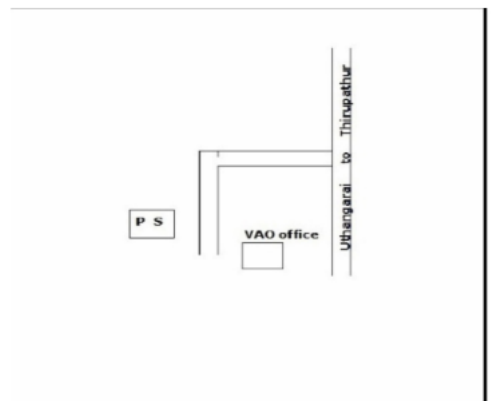

Key MAP View