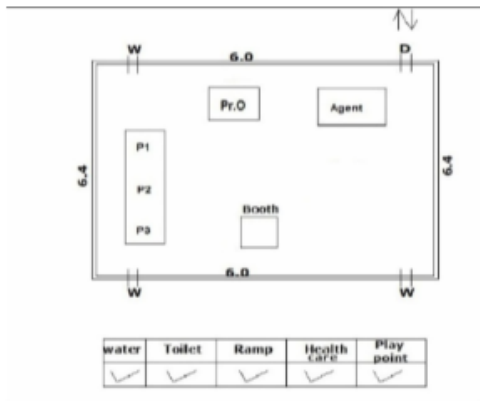

Google Map View

Polling Station Building Front View

Polling Station Front View

Cad View

Key MAP View

1 பெயர் : பிரியதர்ஷினி வே தந்தையின் பெயர் : வேடி வீட்டு எண் : 00 வயது : 21 பாலினம் : பெண் Photo is available	NLT2522019	2 பெயர் : பிரித்தி தந்தையின் பெயர் : வெங்கடேசன் வீட்டு எண் : 0 வயது : 20 பாலினம் : பெண் Photo is available	NLT2458271	3 பெயர் : திருப்பதி ஆ தந்தையின் பெயர் : ஆறுமுகம் வீட்டு எண் : 00 வயது : 20 பாலினம் : ஆண் Photo is available	NLT2512119
4 பெயர் : பச்சையப்பன் - தந்தையின் பெயர் : வெள்ளைய கவுண்டர் - வீட்டு எண் : 1 வயது : 75 பாலினம் : ஆண் Photo is available	NLT1820968	5 பெயர் : சந்திரா - கணவர் பெயர் : பச்சையப்பன் - வீட்டு எண் : 1 வயது : 71 பாலினம் : பெண் Photo is available	NLT1820976	6 பெயர் : மாதேஷ்வரன் - தந்தையின் பெயர் : பச்சியப்பன் - வீட்டு எண் : 1 வயது : 45 பாலினம் : ஆண் Photo is available	JMS1548593
S 7 பெயர் : சாவித்திரி - தந்தையின் பெயர் : பச்சியப்பன் - வீட்டு எண் : 1 வயது : 44 பாலினம் : பெண் Photo is available	JMS1550300	8 பெயர் : கார்த்திக் தந்தையின் பெயர் : மாயகண்ணன் வீட்டு எண் : 1 வயது : 19 பாலினம் : ஆண் Photo is available	NLT2531382	9 பெயர் : தமிழரசி தந்தையின் பெயர் : பழனிச்சாமி வீட்டு எண் : 2/3 வயது : 27 பாலினம் : பெண் Photo is available	NLT1437821
10 பெயர் : வெங்கடேஷ் தந்தையின் பெயர் : பழனிசாமி வீட்டு எண் : 2/3 வயது : 26 பாலினம் : ஆண் Photo is available	NLT1341841	11 பெயர் : பழனியம்மாள் கணவர் பெயர் : குமார் வீட்டு எண் : 2/5ஏ வயது : 35 பாலினம் : பெண் Photo is available	NLT2543080	12 பெயர் : ஆறுமுகம் - தந்தையின் பெயர் : ராமசாமி - வீட்டு எண் : 2-7 வயது : 49 பாலினம் : ஆண் Photo is available	JMS1451954
13 பெயர் : அம்சா - கணவர் பெயர் : ஆறுமுகம் - வீட்டு எண் : 2-7 வயது : 44 பாலினம் : பெண் Photo is available	JMS1452010	14 பெயர் : சிதம்பரம் - தந்தையின் பெயர் : ராமசாமி - வீட்டு எண் : 2-7 வயது : 44 பாலினம் : ஆண் Photo is available	JMS1452242	15 பெயர் : மகேஸ்வரி ஸ்ரீ மகேஸ்வரி கணவர் பெயர் : பழனிசாமி - வீட்டு எண் : 2-13 வயது : 46 பாலினம் : பெண் Photo is available	JMS2369957
16 பெயர் : அர்ச்சுனா - கணவர் பெயர் : முத்துசாமி - வீட்டு எண் : 2-17 வயது : 37 பாலினம் : பெண் Photo is available	NLT1166644	17 பெயர் : காளியம்மாள் - கணவர் பெயர் : முத்து - வீட்டு எண் : 2-20 வயது : 47 பாலினம் : பெண் Photo is available	JMS2370211	18 பெயர் : வேலுமணி - தந்தையின் பெயர் : முத்து - வீட்டு எண் : 2-20 வயது : 27 பாலினம் : ஆண் Photo is available	NLT1286632
19 பெயர் : முத்து - தந்தையின் பெயர் : ராமசாமி - வீட்டு எண் : 2-20-2-22D வயது : 46 பாலினம் : ஆண் Photo is available	NLT0844456	20 பெயர் : ஜெயலட்சுமி - கணவர் பெயர் : சங்கர் - வீட்டு எண் : 2-24 வயது : 49 பாலினம் : பெண் Photo is available	JMS2370203	21 பெயர் : பிரதாப் தந்தையின் பெயர் : சங்கர் வீட்டு எண் : 2/24 வயது : 26 பாலினம் : ஆண் Photo is available	NLT2163475
22 பெயர் : பிரவீன்குமார் தந்தையின் பெயர் : சங்கர் வீட்டு எண் : 2-24 வயது : 23 பாலினம் : ஆண் Photo is available	NLT2249761	23 பெயர் : பூஜா - கணவர் பெயர் : கார்த்திக் - வீட்டு எண் : 2-27 வயது : 33 பாலினம் : பெண் Photo is available	NLT1201490	24 பெயர் : சென்னப்பன் - தந்தையின் பெயர் : முருகேசன் - வீட்டு எண் : 2-27A வயது : 36 பாலினம் : ஆண் Photo is available	NLT0761197
25 பெயர் : கார்த்திக் - தந்தையின் பெயர் : முருகேசன் - வீட்டு எண் : 2-27A வயது : 33 பாலினம் : ஆண் Photo is available	NLT0761189	26 பெயர் : அஸ்வினி கணவர் பெயர் : சென்னப்பன் வீட்டு எண் : 2-27A வயது : 25 பாலினம் : பெண் Photo is available	NLT1408061	27 பெயர் : திருமலை - தந்தையின் பெயர் : பரமசிவம் - வீட்டு எண் : 2-28 வயது : 33 பாலினம் : ஆண் Photo is available	NLT0761221
28 பெயர் : சுகந்தா - தந்தையின் பெயர் : பரமசிவம் - வீட்டு எண் : 2-28 வயது : 27 பாலினம் : பெண் Photo is available	NLT1286624	29 பெயர் : விஜயா - கணவர் பெயர் : சிவன் - வீட்டு எண் : 2-43A வயது : 49 பாலினம் : பெண் Photo is available	JMS2369882	30 பெயர் : தேன்மொழி - கணவர் பெயர் : பழனி - வீட்டு எண் : 2-46 வயது : 48 பாலினம் : பெண் Photo is available	JMS1452036