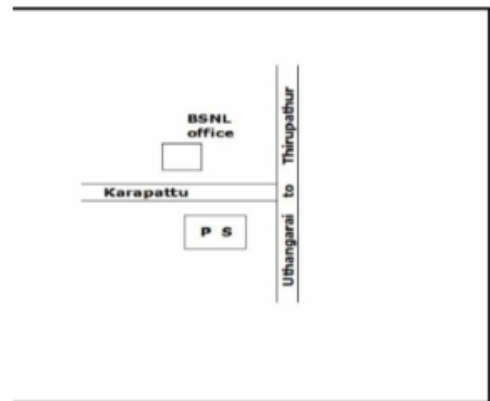

Cad View

Key MAP View