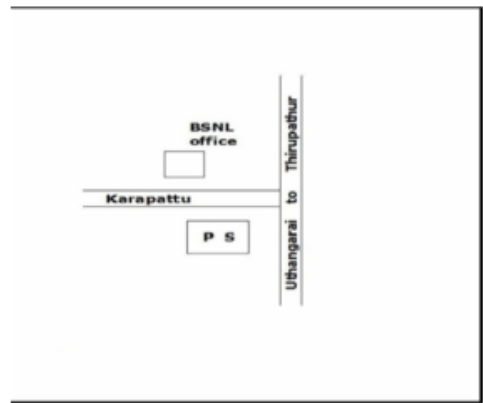

Cad View

Key MAP View