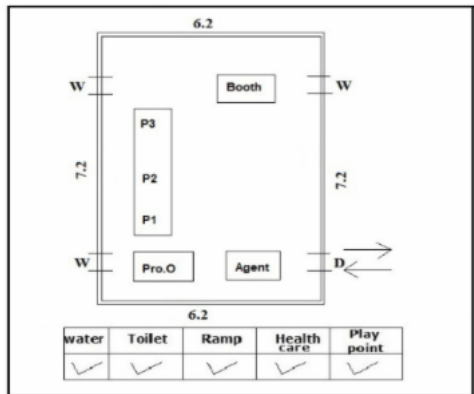

Google Map View

Polling Station Building Front View

Polling Station Front View

Cad View

Key MAP View

சட்டமன்றத் தொகுதியின் எண் மற்றும் பெயர் : 51-ஊத்தங்கரை
பிரிவு எண் மற்றும் பெயர் 1-பொம்மேபள்ளி (வ.கி) மற்றும் (ஊ), பொம்மேப்பள்ளி வார்டு 1