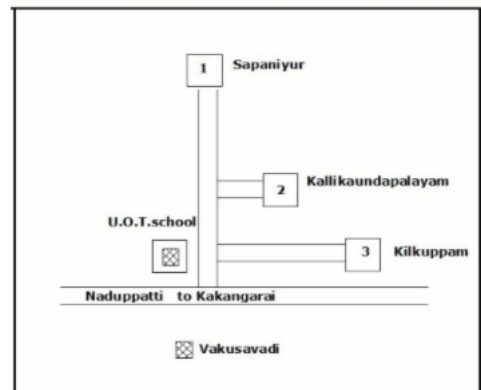

Google Map View

Polling Station Building Front View

Polling Station Front View

Cad View

Key MAP View

சட்டமன்றத் தொகுதியின் எண் மற்றும் பெயர் : 51-ஊத்தங்கரை
பிரிவு எண் மற்றும் பெயர் 1-பொம்மேபள்ளி (வ.கி) மற்றும் (ஊ), பொம்மேப்பள்ளி வார்டு 1