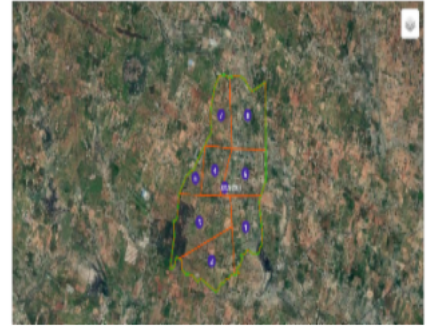

Google Map View

Polling Station Building Front View

Polling Station Front View

Cad View

Key MAP View

சட்டமன்றத் தொகுதியின் எண் மற்றும் பெயர் : 51-ஊத்தங்கரை
பிரிவு எண் மற்றும் பெயர் 1-பொம்மேபள்ளி (வ.கி) மற்றும் (ஊ), பொம்மேப்பள்ளி வார்டு 1