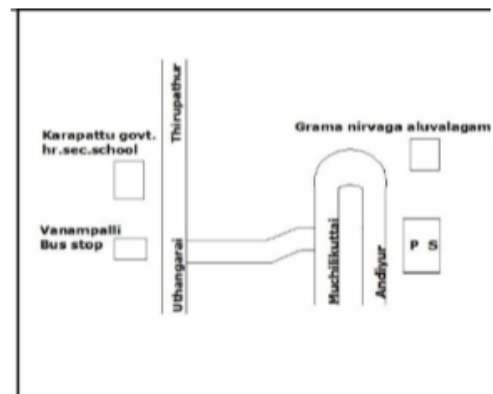

Google Map View

Polling Station Building Front View

Polling Station Front View

Cad View

Key MAP View

1 பெயர் : நித்திகா தந்தையின் பெயர்: சக்திவேல் வீட்டு எண் : 0 வயது : 20 பாலினம் : பெண் Photo is available	NLT2477198	2 பெயர் : பூவரசன் மா தந்தையின் பெயர்: மாது வீட்டு எண் : 0 வயது : 20 பாலினம் : ஆண் Photo is available	NLT2600591	3 பெயர் : பாணு - கணவர் பெயர்: சின்னசாமி - வீட்டு எண் : 1 வயது : 73 பாலினம் : பெண் Photo is available	NLT0847194
4 பெயர் : புகழேந்தி இதரர் பெயர்: கலா வீட்டு எண் : 1 வயது : 64 பாலினம் : ஆண் Photo is available	UKX2381812	5 பெயர் : பவுனா - கணவர் பெயர்: சீனிவாசன் - வீட்டு எண் : 1 வயது : 59 பாலினம் : பெண் Photo is available	NLT0718502	6 பெயர் : உமா - கணவர் பெயர்: விஜயியன் - வீட்டு எண் : 1 வயது : 54 பாலினம் : பெண் Photo is available	NLT0718353
7 பெயர் : மாதம்மாள் - கணவர் பெயர்: திருமால் - வீட்டு எண் : 1 வயது : 49 பாலினம் : பெண் Photo is available	NLT0718718	8 பெயர் : சுமதி - கணவர் பெயர்: மாரி - வீட்டு எண் : 1 வயது : 49 பாலினம் : பெண் Photo is available	NLT0942482	9 பெயர் : திலகவதி - கணவர் பெயர்: சண்முகசுந்தரம் - வீட்டு எண் : 1 வயது : 47 பாலினம் : பெண் Photo is available	NLT0718395
10 பெயர் : தனலட்சுமி - கணவர் பெயர்: சுந்தரமூர்த்தி - வீட்டு எண் : 1 வயது : 44 பாலினம் : பெண் Photo is available	NLT0718833	11 பெயர் : செல்வம் - தந்தையின் பெயர்: ராஜா - வீட்டு எண் : 1 வயது : 43 பாலினம் : ஆண் Photo is available	NLT0718858	12 பெயர் : முனியப்பன் - தந்தையின் பெயர்: சின்னராஜி - வீட்டு எண் : 1 வயது : 43 பாலினம் : ஆண் Photo is available	NLT0718346
13 பெயர் : மலர்ஜோதி - கணவர் பெயர்: தண்டபாணி - வீட்டு எண் : 1 வயது : 42 பாலினம் : பெண் Photo is available	NLT0942433	14 பெயர் : உமா - கணவர் பெயர்: முருகன் - வீட்டு எண் : 1 வயது : 41 பாலினம் : பெண் Photo is available	NLT1132430	15 பெயர் : வளர்மதி கணவர் பெயர்: முத்துசாமி வீட்டு எண் : 01 வயது : 41 பாலினம் : பெண் Photo is available	NLT2559763
16 பெயர் : இந்துமதி - தந்தையின் பெயர்: பெருமாள் - வீட்டு எண் : 1 வயது : 40 பாலினம் : பெண் Photo is available	NLT0718692	17 பெயர் : முருகன் - தந்தையின் பெயர்: ஆதிமூலம் - வீட்டு எண் : 1 வயது : 40 பாலினம் : ஆண் Photo is available	NLT1132364	18 பெயர் : இந்திராணி - கணவர் பெயர்: செல்வம் - வீட்டு எண் : 1 வயது : 38 பாலினம் : பெண் Photo is available	NLT0718759
19 பெயர் : சுந்தரராஜன் - தந்தையின் பெயர்: காளியப்பன் - வீட்டு எண் : 1 வயது : 38 பாலினம் : ஆண் Photo is available	NLT0718767	20 பெயர் : தேவி கணவர் பெயர்: திருமால் வீட்டு எண் : 1 வயது : 38 பாலினம் : பெண் Photo is available	NLT1430800	21 பெயர் : சாந்தி - கணவர் பெயர்: தனஞ்செயன் - வீட்டு எண் : 1 வயது : 37 பாலினம் : பெண் Photo is available	NLT0942334
22 பெயர் : மகேஷ் தந்தையின் பெயர்: ஜெயராமன் - வீட்டு எண் : 1 வயது : 35 பாலினம் : ஆண் Photo is available	NLT0761320	23 பெயர் : ராஜிஸ்காந்தி - தந்தையின் பெயர்: சின்னராஜி - வீட்டு எண் : 1 வயது : 35 பாலினம் : ஆண் Photo is available	NLT0718338	24 பெயர் : சதீஷ்குமார் - தந்தையின் பெயர்: பெருமாள் - வீட்டு எண் : 1 வயது : 34 பாலினம் : ஆண் Photo is available	NLT0718387
25 பெயர் : மேனகா - கணவர் பெயர்: முருகன் - வீட்டு எண் : 1 வயது : 33 பாலினம் : பெண் Photo is available	NLT0846469	26 பெயர் : கீதா - கணவர் பெயர்: முருகன் - வீட்டு எண் : 1 வயது : 33 பாலினம் : பெண் Photo is available	NLT1091883	27 பெயர் : ரேவதி - தந்தையின் பெயர்: கிருஷ்ணன் - வீட்டு எண் : 1 வயது : 31 பாலினம் : பெண் Photo is available	NLT1132281
28 பெயர் : ரோஜா - கணவர் பெயர்: வெங்கடேஷ் - வீட்டு எண் : 1 வயது : 31 பாலினம் : பெண் Photo is available	NLT0942409	29 பெயர் : சரவணன் - தந்தையின் பெயர்: திருப்பதி - வீட்டு எண் : 1 வயது : 31 பாலினம் : ஆண் Photo is available	NLT1202068	30 பெயர் : பாரதி - தந்தையின் பெயர்: முத்துராசு - வீட்டு எண் : 1 வயது : 31 பாலினம் : பெண் Photo is available	NLT1202134