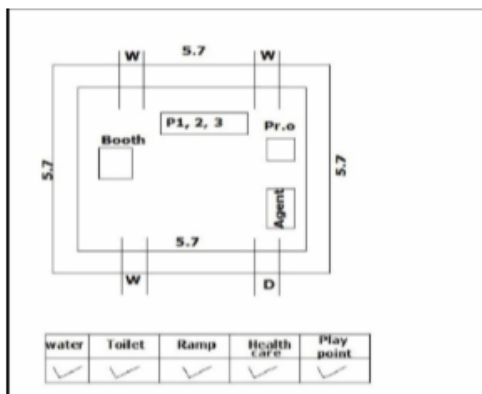

Google Map View

Polling Station Building Front View

Polling Station Front View

Cad View

Key MAP View

1 பெயர் : நித்திகா தந்தையின் பெயர்: சக்திவேல் வீட்டு எண் : 0 வயது : 20 பாலினம் : பெண் Photo is available	NLT2477198	2 பெயர் : பூவரசன் மா தந்தையின் பெயர்: மாது வீட்டு எண் : 0 வயது : 20 பாலினம் : ஆண் Photo is available	NLT2600591	3 பெயர் : பாணு - கணவர் பெயர்: சின்னசாமி - வீட்டு எண் : 1 வயது : 73 பாலினம் : பெண் Photo is available	NLT0847194
4 பெயர் : புகழேந்தி இதரர் பெயர்: கலா வீட்டு எண் : 1 வயது : 64 பாலினம் : ஆண் Photo is available	UKX2381812	5 பெயர் : பவுனா - கணவர் பெயர்: சீனிவாசன் - வீட்டு எண் : 1 வயது : 59 பாலினம் : பெண் Photo is available	NLT0718502	6 பெயர் : உமா - கணவர் பெயர்: விஜயியன் - வீட்டு எண் : 1 வயது : 54 பாலினம் : பெண் Photo is available	NLT0718353
7 பெயர் : மாதம்மாள் - கணவர் பெயர்: திருமால் - வீட்டு எண் : 1 வயது : 49 பாலினம் : பெண் Photo is available	NLT0718718	8 பெயர் : சுமதி - கணவர் பெயர்: மாரி - வீட்டு எண் : 1 வயது : 49 பாலினம் : பெண் Photo is available	NLT0942482	9 பெயர் : திலகவதி - கணவர் பெயர்: சண்முகசுந்தரம் - வீட்டு எண் : 1 வயது : 47 பாலினம் : பெண் Photo is available	NLT0718395
10 பெயர் : தனலட்சுமி - கணவர் பெயர்: சுந்தரமூர்த்தி - வீட்டு எண் : 1 வயது : 44 பாலினம் : பெண் Photo is available	NLT0718833	11 பெயர் : செல்வம் - தந்தையின் பெயர்: ராஜா - வீட்டு எண் : 1 வயது : 43 பாலினம் : ஆண் Photo is available	NLT0718858	12 பெயர் : முனியப்பன் - தந்தையின் பெயர்: சின்னராஜி - வீட்டு எண் : 1 வயது : 43 பாலினம் : ஆண் Photo is available	NLT0718346
13 பெயர் : மலர்ஜோதி - கணவர் பெயர்: தண்டபாணி - வீட்டு எண் : 1 வயது : 42 பாலினம் : பெண் Photo is available	NLT0942433	14 பெயர் : உமா - கணவர் பெயர்: முருகன் - வீட்டு எண் : 1 வயது : 41 பாலினம் : பெண் Photo is available	NLT1132430	15 பெயர் : வளர்மதி கணவர் பெயர்: முத்துசாமி வீட்டு எண் : 01 வயது : 41 பாலினம் : பெண் Photo is available	NLT2559763
16 பெயர் : இந்துமதி - தந்தையின் பெயர்: பெருமாள் - வீட்டு எண் : 1 வயது : 40 பாலினம் : பெண் Photo is available	NLT0718692	17 பெயர் : முருகன் - தந்தையின் பெயர்: ஆதிமூலம் - வீட்டு எண் : 1 வயது : 40 பாலினம் : ஆண் Photo is available	NLT1132364	18 பெயர் : இந்திராணி - கணவர் பெயர்: செல்வம் - வீட்டு எண் : 1 வயது : 38 பாலினம் : பெண் Photo is available	NLT0718759
19 பெயர் : சுந்தரராஜன் - தந்தையின் பெயர்: காளியப்பன் - வீட்டு எண் : 1 வயது : 38 பாலினம் : ஆண் Photo is available	NLT0718767	20 பெயர் : தேவி கணவர் பெயர்: திருமால் வீட்டு எண் : 1 வயது : 38 பாலினம் : பெண் Photo is available	NLT1430800	21 பெயர் : சாந்தி - கணவர் பெயர்: தனஞ்செயன் - வீட்டு எண் : 1 வயது : 37 பாலினம் : பெண் Photo is available	NLT0942334
22 பெயர் : மகேஷ் தந்தையின் பெயர்: ஜெயராமன் - வீட்டு எண் : 1 வயது : 35 பாலினம் : ஆண் Photo is available	NLT0761320	23 பெயர் : ராஜிஸ்காந்தி - தந்தையின் பெயர்: சின்னராஜி - வீட்டு எண் : 1 வயது : 35 பாலினம் : ஆண் Photo is available	NLT0718338	24 பெயர் : சதீஷ்குமார் - தந்தையின் பெயர்: பெருமாள் - வீட்டு எண் : 1 வயது : 34 பாலினம் : ஆண் Photo is available	NLT0718387
25 பெயர் : மேனகா - கணவர் பெயர்: முருகன் - வீட்டு எண் : 1 வயது : 33 பாலினம் : பெண் Photo is available	NLT0846469	26 பெயர் : கீதா - கணவர் பெயர்: முருகன் - வீட்டு எண் : 1 வயது : 33 பாலினம் : பெண் Photo is available	NLT1091883	27 பெயர் : ரேவதி - தந்தையின் பெயர்: கிருஷ்ணன் - வீட்டு எண் : 1 வயது : 31 பாலினம் : பெண் Photo is available	NLT1132281
28 பெயர் : ரோஜா - கணவர் பெயர்: வெங்கடேஷ் - வீட்டு எண் : 1 வயது : 31 பாலினம் : பெண் Photo is available	NLT0942409	29 பெயர் : சரவணன் - தந்தையின் பெயர்: திருப்பதி - வீட்டு எண் : 1 வயது : 31 பாலினம் : ஆண் Photo is available	NLT1202068	30 பெயர் : பாரதி - தந்தையின் பெயர்: முத்துராசு - வீட்டு எண் : 1 வயது : 31 பாலினம் : பெண் Photo is available	NLT1202134