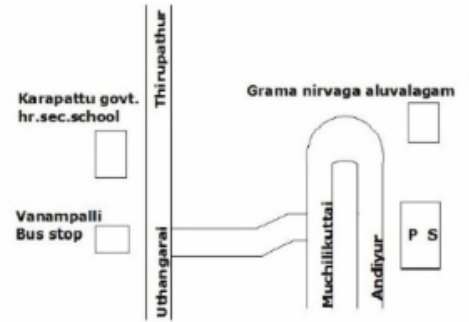

Google Map View

Polling Station Building Front View

Polling Station Front View

Cad View

Key MAP View

water	Toilet	Ramp	Health care	Play point
✓	✓	✓	✓	✓

1 பெயர் : பானு - கணவர் பெயர்: செவத்தான் - வீட்டு எண் : 1 வயது : 91 பாலினம் : பெண் Photo is available	JMS1225994	2 பெயர் : சின்னதுரை - தந்தையின் பெயர்: கண்ணு எள பெருமாள் - வீட்டு எண் : 1 வயது : 86 பாலினம் : ஆண் Photo is available	NLT0847566	3 பெயர் : மணி - தந்தையின் பெயர்: காசிகவுண்டர் - வீட்டு எண் : 1 வயது : 59 பாலினம் : ஆண் Photo is available	NLT0719260
4 பெயர் : ராதாகிருஷ்ணன் - தந்தையின் பெயர்: சின்னசாமி - வீட்டு எண் : 1 வயது : 58 பாலினம் : ஆண் Photo is available	NLT1132497	5 பெயர் : சங்கர் - தந்தையின் பெயர்: கிருஷ்ணன் - வீட்டு எண் : 1 வயது : 57 பாலினம் : ஆண் Photo is available	NLT0718924	6 பெயர் : கோவிந்தராஜ் - தந்தையின் பெயர்: பெருமாள் - வீட்டு எண் : 1 வயது : 56 பாலினம் : ஆண் Photo is available	NLT0719146
7 பெயர் : சிங்காரம் - கணவர் பெயர்: தங்கவேல் - வீட்டு எண் : 1 வயது : 55 பாலினம் : பெண் Photo is available	NLT0761403	8 பெயர் : சுதா - கணவர் பெயர்: கணேசன் - வீட்டு எண் : 1 வயது : 53 பாலினம் : பெண் Photo is available	NLT0847582	9 பெயர் : தமிழரசி - கணவர் பெயர்: திருமால் - வீட்டு எண் : 1 வயது : 51 பாலினம் : பெண் Photo is available	NLT0847608
10 பெயர் : கோவிந்தம்மாள் - கணவர் பெயர்: மணி - வீட்டு எண் : 1 வயது : 51 பாலினம் : பெண் Photo is available	NLT0719252	11 பெயர் : வெங்கடேசன் - தந்தையின் பெயர்: பெருமாள் கவுண்டர் - வீட்டு எண் : 1 வயது : 49 பாலினம் : ஆண் Photo is available	NLT0719203	12 பெயர் : மணிகண்டன் - தந்தையின் பெயர்: சுப்பரமணி - வீட்டு எண் : 1 வயது : 45 பாலினம் : ஆண் Photo is available	NLT0719112
13 பெயர் : வெண்ணிலா - கணவர் பெயர்: வெங்கடேசன் - வீட்டு எண் : 1 வயது : 43 பாலினம் : பெண் Photo is available	NLT0719096	14 பெயர் : சுரேஷ்குமார் - தந்தையின் பெயர்: ராமலிங்கம் - வீட்டு எண் : 1 வயது : 43 பாலினம் : ஆண் Photo is available	NLT0942615	15 பெயர் : மஞ்சளா - கணவர் பெயர்: ராஜசேகர் - வீட்டு எண் : 1 வயது : 40 பாலினம் : பெண் Photo is available	NLT1132588
16 பெயர் : அம்பிகா - கணவர் பெயர்: மூர்த்தி - வீட்டு எண் : 1 வயது : 39 பாலினம் : பெண் Photo is available	NLT0719039	17 பெயர் : மகேந்திரன் - தந்தையின் பெயர்: பெருமாள் - வீட்டு எண் : 1 வயது : 38 பாலினம் : ஆண் Photo is available	NLT0719054	18 பெயர் : சரவணன் - தந்தையின் பெயர்: சின்னதுரை - வீட்டு எண் : 1 வயது : 37 பாலினம் : ஆண் Photo is available	NLT0847574
19 பெயர் : பெருமா - கணவர் பெயர்: மாணிக்கம் - வீட்டு எண் : 1 வயது : 36 பாலினம் : பெண் Photo is available	NLT0847590	20 பெயர் : பாஸ்கர் - தந்தையின் பெயர்: சின்னவன் - வீட்டு எண் : 1 வயது : 36 பாலினம் : ஆண் Photo is available	NLT0664987	21 பெயர் : செல்வம் - தந்தையின் பெயர்: முருகேசன் - வீட்டு எண் : 1 வயது : 36 பாலினம் : ஆண் Photo is available	NLT0718957
22 பெயர் : சத்யா - கணவர் பெயர்: சுரேஷ்குமார் - வீட்டு எண் : 1 வயது : 36 பாலினம் : பெண் Photo is available	NLT0942623	23 பெயர் : எல்லம்மாள் கணவர் பெயர்: சுரேஷ் வீட்டு எண் : 1 வயது : 36 பாலினம் : பெண் Photo is available	NLT1373828	24 பெயர் : தமிழரசன் - தந்தையின் பெயர்: பன்னீர் - வீட்டு எண் : 1 வயது : 35 பாலினம் : ஆண் Photo is available	NLT0847913
25 பெயர் : வெங்கடேஷ் - தந்தையின் பெயர்: மணி - வீட்டு எண் : 1 வயது : 35 பாலினம் : ஆண் Photo is available	NLT0719211	26 பெயர் : இளங்கோ - தந்தையின் பெயர்: சங்கர் - வீட்டு எண் : 1 வயது : 34 பாலினம் : ஆண் Photo is available	NLT0718932	27 பெயர் : சங்கர் - தந்தையின் பெயர்: கோவிந்தசாமி - வீட்டு எண் : 1 வயது : 33 பாலினம் : ஆண் Photo is available	NLT0761437
28 பெயர் : சிலம்பரசன் - தந்தையின் பெயர்: சீனிவாசன் வீட்டு எண் : 1 வயது : 33 பாலினம் : ஆண் Photo is available	NLT0719245	29 பெயர் : மஞ்சநாதன் - தந்தையின் பெயர்: மமாது - வீட்டு எண் : 1 வயது : 33 பாலினம் : ஆண் Photo is available	NLT0847533	30 பெயர் : வசந்தி - கணவர் பெயர்: பரசுராமன் - வீட்டு எண் : 1 வயது : 33 பாலினம் : பெண் Photo is available	NLT0719286