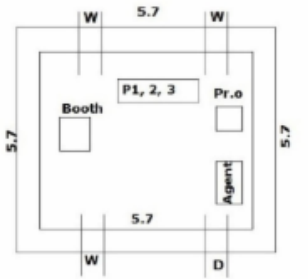

Google Map View

Polling Station Building Front View

Polling Station Front View

Cad View

Key MAP View

water	Toilet	Ramp	Health care	Play point
✓	✓	✓	✓	✓

1 பெயர் : பானு - கணவர் பெயர்: செவத்தான் - வீட்டு எண் : 1 வயது : 91 பாலினம் : பெண் Photo is available	JMS1225994	2 பெயர் : சின்னதுரை - தந்தையின் பெயர்: கண்ணு எள பெருமாள் - வீட்டு எண் : 1 வயது : 86 பாலினம் : ஆண் Photo is available	NLT0847566	3 பெயர் : மணி - தந்தையின் பெயர்: காசிகவுண்டர் - வீட்டு எண் : 1 வயது : 59 பாலினம் : ஆண் Photo is available	NLT0719260
4 பெயர் : ராதாகிருஷ்ணன் - தந்தையின் பெயர்: சின்னசாமி - வீட்டு எண் : 1 வயது : 58 பாலினம் : ஆண் Photo is available	NLT1132497	5 பெயர் : சங்கர் - தந்தையின் பெயர்: கிருஷ்ணன் - வீட்டு எண் : 1 வயது : 57 பாலினம் : ஆண் Photo is available	NLT0718924	6 பெயர் : கோவிந்தராஜ் - தந்தையின் பெயர்: பெருமாள் - வீட்டு எண் : 1 வயது : 56 பாலினம் : ஆண் Photo is available	NLT0719146
7 பெயர் : சிங்காரம் - கணவர் பெயர்: தங்கவேல் - வீட்டு எண் : 1 வயது : 55 பாலினம் : பெண் Photo is available	NLT0761403	8 பெயர் : சுதா - கணவர் பெயர்: கணேசன் - வீட்டு எண் : 1 வயது : 53 பாலினம் : பெண் Photo is available	NLT0847582	9 பெயர் : தமிழரசி - கணவர் பெயர்: திருமால் - வீட்டு எண் : 1 வயது : 51 பாலினம் : பெண் Photo is available	NLT0847608
10 பெயர் : கோவிந்தம்மாள் - கணவர் பெயர்: மணி - வீட்டு எண் : 1 வயது : 51 பாலினம் : பெண் Photo is available	NLT0719252	11 பெயர் : வெங்கடேசன் - தந்தையின் பெயர்: பெருமாள் கவுண்டர் - வீட்டு எண் : 1 வயது : 49 பாலினம் : ஆண் Photo is available	NLT0719203	12 பெயர் : மணிகண்டன் - தந்தையின் பெயர்: சுப்பரமணி - வீட்டு எண் : 1 வயது : 45 பாலினம் : ஆண் Photo is available	NLT0719112
13 பெயர் : வெண்ணிலா - கணவர் பெயர்: வெங்கடேசன் - வீட்டு எண் : 1 வயது : 43 பாலினம் : பெண் Photo is available	NLT0719096	14 பெயர் : சுரேஷ்குமார் - தந்தையின் பெயர்: ராமலிங்கம் - வீட்டு எண் : 1 வயது : 43 பாலினம் : ஆண் Photo is available	NLT0942615	15 பெயர் : மஞ்சளா - கணவர் பெயர்: ராஜசேகர் - வீட்டு எண் : 1 வயது : 40 பாலினம் : பெண் Photo is available	NLT1132588
16 பெயர் : அம்பிகா - கணவர் பெயர்: மூர்த்தி - வீட்டு எண் : 1 வயது : 39 பாலினம் : பெண் Photo is available	NLT0719039	17 பெயர் : மகேந்திரன் - தந்தையின் பெயர்: பெருமாள் - வீட்டு எண் : 1 வயது : 38 பாலினம் : ஆண் Photo is available	NLT0719054	18 பெயர் : சரவணன் - தந்தையின் பெயர்: சின்னதுரை - வீட்டு எண் : 1 வயது : 37 பாலினம் : ஆண் Photo is available	NLT0847574
19 பெயர் : பெருமா - கணவர் பெயர்: மாணிக்கம் - வீட்டு எண் : 1 வயது : 36 பாலினம் : பெண் Photo is available	NLT0847590	20 பெயர் : பாஸ்கர் - தந்தையின் பெயர்: சின்னவன் - வீட்டு எண் : 1 வயது : 36 பாலினம் : ஆண் Photo is available	NLT0664987	21 பெயர் : செல்வம் - தந்தையின் பெயர்: முருகேசன் - வீட்டு எண் : 1 வயது : 36 பாலினம் : ஆண் Photo is available	NLT0718957
22 பெயர் : சத்யா - கணவர் பெயர்: சுரேஷ்குமார் - வீட்டு எண் : 1 வயது : 36 பாலினம் : பெண் Photo is available	NLT0942623	23 பெயர் : எல்லம்மாள் கணவர் பெயர்: சுரேஷ் வீட்டு எண் : 1 வயது : 36 பாலினம் : பெண் Photo is available	NLT1373828	24 பெயர் : தமிழரசன் - தந்தையின் பெயர்: பன்னீர் - வீட்டு எண் : 1 வயது : 35 பாலினம் : ஆண் Photo is available	NLT0847913
25 பெயர் : வெங்கடேஷ் - தந்தையின் பெயர்: மணி - வீட்டு எண் : 1 வயது : 35 பாலினம் : ஆண் Photo is available	NLT0719211	26 பெயர் : இளங்கோ - தந்தையின் பெயர்: சங்கர் - வீட்டு எண் : 1 வயது : 34 பாலினம் : ஆண் Photo is available	NLT0718932	27 பெயர் : சங்கர் - தந்தையின் பெயர்: கோவிந்தசாமி - வீட்டு எண் : 1 வயது : 33 பாலினம் : ஆண் Photo is available	NLT0761437
28 பெயர் : சிலம்பரசன் - தந்தையின் பெயர்: சீனிவாசன் வீட்டு எண் : 1 வயது : 33 பாலினம் : ஆண் Photo is available	NLT0719245	29 பெயர் : மஞ்சநாதன் - தந்தையின் பெயர்: மமாது - வீட்டு எண் : 1 வயது : 33 பாலினம் : ஆண் Photo is available	NLT0847533	30 பெயர் : வசந்தி - கணவர் பெயர்: பரசுராமன் - வீட்டு எண் : 1 வயது : 33 பாலினம் : பெண் Photo is available	NLT0719286