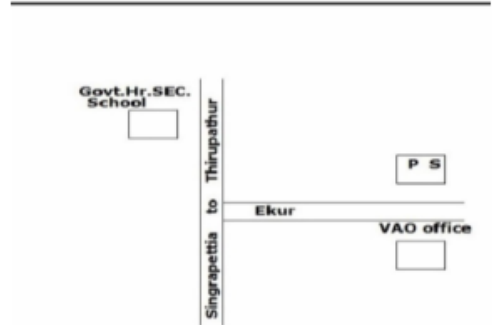

Google Map View

Polling Station Building Front View

Polling Station Front View

Cad View

Key MAP View

சட்டமன்றத் தொகுதியின் எண் மற்றும் பெயர் : 51-ஊத்தங்கரை
பிரிவு எண் மற்றும் பெயர் 1-எக்சூர் (வ.கி)மற்றும் (ஊ), வார்டு 2 ஆண்டிபூர்