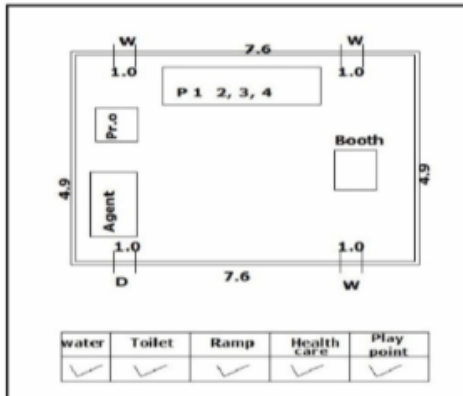

Google Map View

Polling Station Building Front View

Polling Station Front View

Cad View

Key MAP View

சட்டமன்றத் தொகுதியின் எண் மற்றும் பெயர் : 51-ஊத்தங்கரை
பிரிவு எண் மற்றும் பெயர் 1-எக்சூர் (வ.கி)மற்றும் (ஊ), வார்டு 2 ஆண்டிபூர்