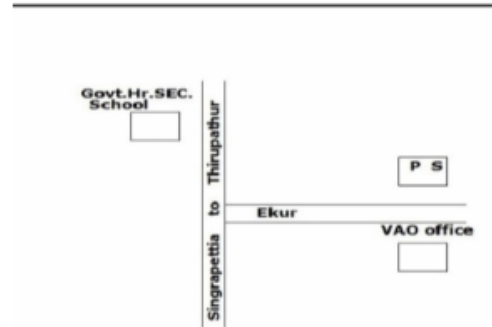

Cad View

Key MAP View