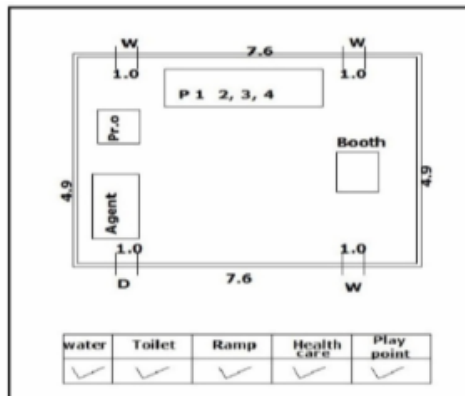

Cad View

Key MAP View