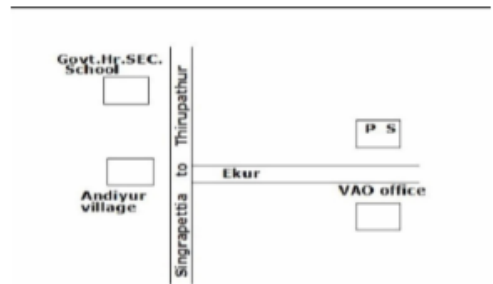

Cad View

Key MAP View