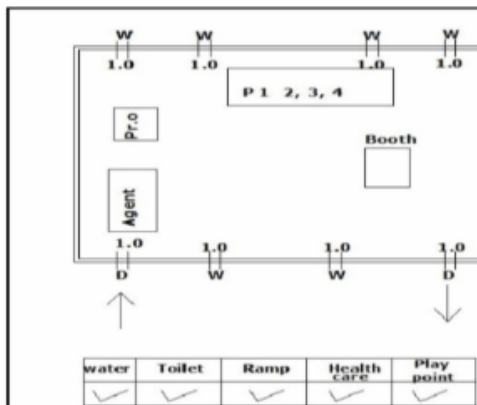

Cad View

Key MAP View