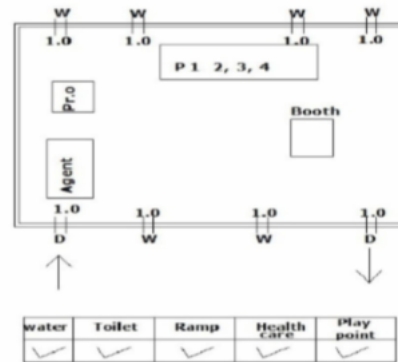

Key MAP View