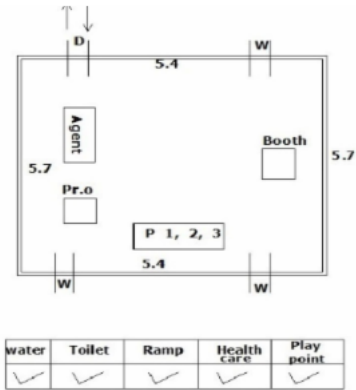

Google Map View

Polling Station Building Front View

Polling Station Front View

Cad View

Key MAP View

1 பெயர் : பன்னீர்செல்வம் பொன்னுசாமி தந்தையின் பெயர்: பொன்னுசாமி வீட்டு எண் : 00 வயது : 48 பாலினம் : ஆண்	NLT2577765 Photo is available	2 பெயர் : கமலா பன்னீர்செல்வம் கணவர் பெயர்: பன்னீர்செல்வம் வீட்டு எண் : 00 வயது : 48 பாலினம் : பெண்	NLT2577773 Photo is available	3 பெயர் : ஷயீதா கணவர் பெயர்: ஷாஜகான் வீட்டு எண் : 00 வயது : 25 பாலினம் : பெண்	NLT2206217 Photo is available
4 பெயர் : சித்திக் தந்தையின் பெயர்: அஸ்மத்துல்லா வீட்டு எண் : 0 வயது : 22 பாலினம் : ஆண்	NLT2379501 Photo is available	5 பெயர் : விஷ்ணு ப தந்தையின் பெயர்: பச்சையப்பன் வீட்டு எண் : 00 வயது : 19 பாலினம் : ஆண்	NLT2596443 Photo is available	6 பெயர் : கஸ்தூரி - கணவர் பெயர்: பாண்டு - வீட்டு எண் : 1 வயது : 66 பாலினம் : பெண்	NLT1901156 Photo is available
7 பெயர் : முருகன் - தந்தையின் பெயர்: கோவிந்தசாமி - வீட்டு எண் : 1 வயது : 55 பாலினம் : ஆண்	NLT0720375 Photo is available	8 பெயர் : ரங்கநாதன் - தந்தையின் பெயர்: சின்னராஜ் - வீட்டு எண் : 1 வயது : 51 பாலினம் : ஆண்	NLT0575563 Photo is available	9 பெயர் : கோவிந்தம்மாள் - கணவர் பெயர்: இராஜேந்திரன் - வீட்டு எண் : 1 வயது : 48 பாலினம் : பெண்	NLT0945113 Photo is available
10 பெயர் : ரமேஷ் - தந்தையின் பெயர்: பாபு - வீட்டு எண் : 1 வயது : 45 பாலினம் : ஆண்	NLT1323534 Photo is available	11 பெயர் : குப்பன் - தந்தையின் பெயர்: பச்சையப்பன் - வீட்டு எண் : 1 வயது : 44 பாலினம் : ஆண்	NLT0945030 Photo is available	12 பெயர் : செல்வி - கணவர் பெயர்: குப்பன் - வீட்டு எண் : 1 வயது : 43 பாலினம் : பெண்	NLT0944868 Photo is available
13 பெயர் : சித்ரா - கணவர் பெயர்: சிற்றரசு - வீட்டு எண் : 1 வயது : 43 பாலினம் : பெண்	NLT1323518 Photo is available	14 பெயர் : காமாட்சி - கணவர் பெயர்: ரங்கநாதன் - வீட்டு எண் : 1 வயது : 41 பாலினம் : பெண்	NLT0575571 Photo is available	15 பெயர் : தீபா - கணவர் பெயர்: சக்திவேல் - வீட்டு எண் : 1 வயது : 39 பாலினம் : பெண்	NLT0852301 Photo is available
16 பெயர் : பூங்கொடி - கணவர் பெயர்: ஆனந்தன் - வீட்டு எண் : 1 வயது : 38 பாலினம் : பெண்	NLT1092329 Photo is available	17 பெயர் : குமரன் - தந்தையின் பெயர்: சுப்பிரமணி - வீட்டு எண் : 1 வயது : 36 பாலினம் : ஆண்	NLT1092337 Photo is available	# 18 பெயர் : ஆனந்தி ஆனந்தன் கணவர் பெயர்: ஆனந்தன் - வீட்டு எண் : 1 வயது : 35 பாலினம் : பெண்	NLT0761742 Photo is available
19 பெயர் : அஞ்சலி - தந்தையின் பெயர்: முருகன் - வீட்டு எண் : 1 வயது : 35 பாலினம் : பெண்	NLT0852277 Photo is available	20 பெயர் : நாசியா - தந்தையின் பெயர்: சையத்பாஷா - வீட்டு எண் : 1 வயது : 33 பாலினம் : பெண்	NLT0852368 Photo is available	21 பெயர் : சிலம்பரசன் - தந்தையின் பெயர்: கணேசன் - வீட்டு எண் : 1 வயது : 33 பாலினம் : ஆண்	NLT0852541 Photo is available
22 பெயர் : சென்னப்பன் - தந்தையின் பெயர்: பெருமாள் - வீட்டு எண் : 1 வயது : 32 பாலினம் : ஆண்	NLT0852251 Photo is available	23 பெயர் : சிவா - தந்தையின் பெயர்: பழனி - வீட்டு எண் : 1 வயது : 31 பாலினம் : ஆண்	NLT1323500 Photo is available	24 பெயர் : மோனிஷ் ர தாயின் பெயர்: தீர்த்தம்மாள் ர வீட்டு எண் : 1 வயது : 22 பாலினம் : ஆண்	NLT2498194 Photo is available
25 பெயர் : ஜோதிகா ர தாயின் பெயர்: தீர்த்தம்மாள் ர வீட்டு எண் : 1 வயது : 20 பாலினம் : பெண்	NLT2517373 Photo is available	26 பெயர் : நிவாஸ் தந்தையின் பெயர்: சாதிக் பாஷா வீட்டு எண் : 1 வயது : 20 பாலினம் : ஆண்	NLT2599116 Photo is available	27 பெயர் : கிருபாகரன் - தந்தையின் பெயர்: இராமகிருஷ்ணன் வீட்டு எண் : 1-13 வயது : 35 பாலினம் : ஆண்	NLT0122846 Photo is available
# 28 பெயர் : பவித்திரன் இராமகிருஷ்ணன் தந்தையின் பெயர்: இராமகிருஷ்ணன் வீட்டு எண் : 1-13 வயது : 32 பாலினம் : ஆண்	NLT0852038 Photo is available	29 பெயர் : ஜனனிதண்டபாணி கணவர் பெயர்: கிருபாகரன் வீட்டு எண் : 1/13 வயது : 32 பாலினம் : பெண்	NLT1405968 Photo is available	30 பெயர் : நஸிபா - தந்தையின் பெயர்: ஷேக்பாபு - வீட்டு எண் : 1-16 வயது : 35 பாலினம் : பெண்	NLT1133578 Photo is available