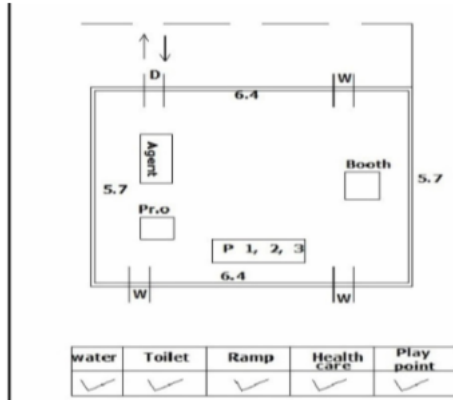

Google Map View

Polling Station Building Front View

Polling Station Front View

Cad View

Key MAP View

1 பெயர் : பத்மா கணவர் பெயர்: இளவரசன் வீட்டு எண் : 0 வயது : 23 பாலினம் : பெண் Photo is available	NLT2365112	2 பெயர் : தனபால் - தந்தையின் பெயர்: செங்காகவுண்டர் - வீட்டு எண் : 1 வயது : 39 பாலினம் : ஆண் Photo is available	NLT0067025	3 பெயர் : செளந்தரி தந்தையின் பெயர்: சினிவாசன் வீட்டு எண் : 01 வயது : 38 பாலினம் : பெண் Photo is available	NLT2259307
4 பெயர் : சுகதி - கணவர் பெயர்: ஜெயபிரகாஷ் - வீட்டு எண் : 1 வயது : 35 பாலினம் : பெண் Photo is available	NLT1092378	5 பெயர் : மணிகண்டன் - தந்தையின் பெயர்: சரவணன் - வீட்டு எண் : 1 வயது : 33 பாலினம் : ஆண் Photo is available	NLT1133859	6 பெயர் : சரண்யா கணவர் பெயர்: செந்தில்குமார் வீட்டு எண் : 1 வயது : 26 பாலினம் : பெண் Photo is available	NLT1416502
7 பெயர் : சரண் ம தந்தையின் பெயர்: மகாராஜன் வீட்டு எண் : 01 வயது : 23 பாலினம் : ஆண் Photo is available	NLT2257699	8 பெயர் : அனிதா - தந்தையின் பெயர்: முத்துவேலன் - வீட்டு எண் : 1-19 வயது : 27 பாலினம் : பெண் Photo is available	NLT1323583	9 பெயர் : கௌசல்யா - கணவர் பெயர்: திருப்பதி - வீட்டு எண் : 1-34 வயது : 28 பாலினம் : பெண் Photo is available	NLT1259100
10 பெயர் : அர்ச்சனா - கணவர் பெயர்: அருண்குமார் - வீட்டு எண் : 1-38 வயது : 34 பாலினம் : பெண் Photo is available	NLT1237130	11 பெயர் : சந்தோஷ்குமார் - தந்தையின் பெயர்: செளந்தராஜன் - வீட்டு எண் : 1-55 வயது : 29 பாலினம் : ஆண் Photo is available	NLT1237098	12 பெயர் : கலையரசன் - தந்தையின் பெயர்: சின்னராஜ் - வீட்டு எண் : 1-55C வயது : 28 பாலினம் : ஆண் Photo is available	NLT1259076
13 பெயர் : மஞ்சு - தந்தையின் பெயர்: முருகதாஸ் - வீட்டு எண் : 1-524 வயது : 39 பாலினம் : பெண் Photo is available	NLT1092394	14 பெயர் : அன்பாஷா - தந்தையின் பெயர்: அமீர்ஜான் - வீட்டு எண் : 2 வயது : 44 பாலினம் : ஆண் Photo is available	NLT0067066	15 பெயர் : ஜீவித்ரா தந்தையின் பெயர்: வேடியப்பன் வீட்டு எண் : 5/18 வயது : 25 பாலினம் : பெண் Photo is available	NLT1416452
16 பெயர் : சஞ்சய் தந்தையின் பெயர்: வெங்கடேசன் வீட்டு எண் : 5/68 வயது : 25 பாலினம் : ஆண் Photo is available	NLT1416353	# 17 பெயர் : அரவிந்த் தந்தையின் பெயர்: ராதாகிருஷ்ணன் வீட்டு எண் : எண்6 வயது : 25 பாலினம் : ஆண் Photo is available	NLT1416544	18 பெயர் : ஜிலாகா - கணவர் பெயர்: சையப்பாஷா - வீட்டு எண் : 7 வயது : 36 பாலினம் : பெண் Photo is available	NLT1259134
19 பெயர் : காதர்பாஷா - தந்தையின் பெயர்: சத்தார் - வீட்டு எண் : 7 வயது : 30 பாலினம் : ஆண் Photo is available	NLT1259092	20 பெயர் : சுகன்யா தந்தையின் பெயர்: ஜெகதிசன் வீட்டு எண் : 7-80 வயது : 32 பாலினம் : பெண் Photo is available	NLT1416593	21 பெயர் : சத்யா கணவர் பெயர்: வெங்கடேசன் வீட்டு எண் : 09 வயது : 38 பாலினம் : பெண் Photo is available	NLT1416627
22 பெயர் : திவ்யா - கணவர் பெயர்: மணிகண்டன் - வீட்டு எண் : 10-36 வயது : 32 பாலினம் : பெண் Photo is available	NLT1133834	23 பெயர் : புவனேஸ்வரி கணவர் பெயர்: தண்டபாணி வீட்டு எண் : 12 வயது : 42 பாலினம் : பெண் Photo is available	NLT2205839	24 பெயர் : ஜெயசூர்யா தந்தையின் பெயர்: தண்டபாணி வீட்டு எண் : 12 வயது : 23 பாலினம் : ஆண் Photo is available	NLT2284529
25 பெயர் : நதியா தந்தையின் பெயர்: மகாராஜன் வீட்டு எண் : 12/58 வயது : 26 பாலினம் : பெண் Photo is available	NLT1416379	26 பெயர் : வித்யா கணவர் பெயர்: சிலம்பரசன் வீட்டு எண் : 13 வயது : 24 பாலினம் : பெண் Photo is available	NLT2259182	27 பெயர் : அப்ரோஸ் - தந்தையின் பெயர்: அக்பர்பாஷா - வீட்டு எண் : 13A வயது : 41 பாலினம் : ஆண் Photo is available	NLT0070821
28 பெயர் : திக்கி கணவர் பெயர்: கோவிந்தராஜ் வீட்டு எண் : 15 வயது : 29 பாலினம் : பெண் Photo is available	NLT1416387	29 பெயர் : சந்தியா தந்தையின் பெயர்: வெங்கடேசன் வீட்டு எண் : 15 வயது : 24 பாலினம் : பெண் Photo is available	NLT2284412	30 பெயர் : சுகித்ரா - கணவர் பெயர்: தங்கராஜ் - வீட்டு எண் : 16 வயது : 31 பாலினம் : பெண் Photo is available	NLT1288570