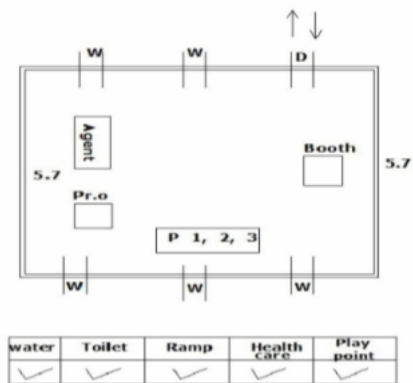

Google Map View

Polling Station Building Front View

Polling Station Front View

Cad View

Key MAP View

சட்டமன்றத் தொகுதியின் எண் மற்றும் பெயர் : 51-ஊத்தங்கரை
பிரிவு எண் மற்றும் பெயர் 1-மகனூர்பட்டி (வ.கி)மற்றும் (ஊ), வார்டு 2 ராமகவுண்டனூர்