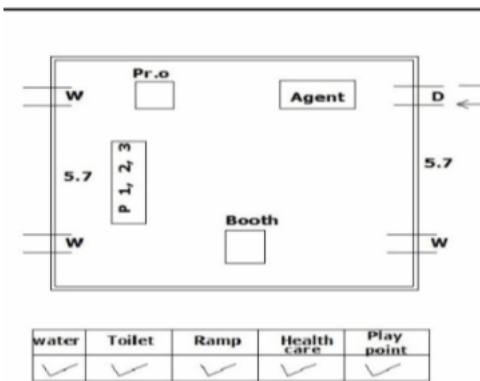

Google Map View

Polling Station Building Front View

Polling Station Front View

Cad View

Key MAP View

1 பெயர் : சிவகாசி சே தந்தையின் பெயர்: சேட்டு வீட்டு எண் : 00 வயது : 21 பாலினம் : ஆண் Photo is available	NLT2586055	2 பெயர் : சுப்பிரமணி தந்தையின் பெயர்: நடராஜ் வீட்டு எண் : 1 வயது : 61 பாலினம் : ஆண் Photo is available	NLT2525939	3 பெயர் : கணேசன் - தந்தையின் பெயர்: பெரியண்ணன் - வீட்டு எண் : 1 வயது : 59 பாலினம் : ஆண் Photo is available	NLT0853143
4 பெயர் : மலர் - கணவர் பெயர்: மகாலிங்கம் - வீட்டு எண் : 1 வயது : 55 பாலினம் : பெண் Photo is available	NLT0853093	5 பெயர் : மாரியப்பன் - தந்தையின் பெயர்: பெருமான் - வீட்டு எண் : 1 வயது : 40 பாலினம் : ஆண் Photo is available	NLT1134188	6 பெயர் : மரகதம் - கணவர் பெயர்: மாரியப்பன் - வீட்டு எண் : 1 வயது : 38 பாலினம் : பெண் Photo is available	NLT1134196
7 பெயர் : சாந்தி - கணவர் பெயர்: வெள்ளிங்கிரி - வீட்டு எண் : 1 வயது : 35 பாலினம் : பெண் Photo is available	NLT0853077	# 8 பெயர் : சதிஸ்குமார் மு தந்தையின் பெயர்: முருகன் - வீட்டு எண் : 1 வயது : 33 பாலினம் : ஆண் Photo is available	NLT1237262	9 பெயர் : நந்தினி - தந்தையின் பெயர்: மகாலிங்கம் - வீட்டு எண் : 1 வயது : 33 பாலினம் : பெண் Photo is available	NLT0853119
10 பெயர் : சாலம்மாள் - தந்தையின் பெயர்: பூங்காவனம் - வீட்டு எண் : 1 வயது : 33 பாலினம் : பெண் Photo is available	NLT0945998	11 பெயர் : சுகாதர் - தந்தையின் பெயர்: பழனி - வீட்டு எண் : 1 வயது : 29 பாலினம் : ஆண் Photo is available	NLT1134139	12 பெயர் : சுகந்தி - கணவர் பெயர்: சசிக்குமார் - வீட்டு எண் : 1 வயது : 29 பாலினம் : பெண் Photo is available	NLT1134170
13 பெயர் : இர்பான் - தந்தையின் பெயர்: ஜாகீர் - வீட்டு எண் : 1 வயது : 28 பாலினம் : ஆண் Photo is available	NLT1259290	14 பெயர் : தினேஷ்குமார் தந்தையின் பெயர்: மாரியப்பன் வீட்டு எண் : 1 வயது : 21 பாலினம் : ஆண் Photo is available	NLT2401131	15 பெயர் : மா வினோத்குமார் தந்தையின் பெயர்: மாரியப்பன் வீட்டு எண் : 1 வயது : 19 பாலினம் : ஆண் Photo is available	NLT2590743
16 பெயர் : முருகன் - தந்தையின் பெயர்: செல்வம் - வீட்டு எண் : 1-41 வயது : 34 பாலினம் : ஆண் Photo is available	NLT0852996	17 பெயர் : பிரியங்கா கணவர் பெயர்: செந்தில்குமார் வீட்டு எண் : 1/80 வயது : 28 பாலினம் : பெண் Photo is available	NLT1421411	18 பெயர் : மாஜிபி - கணவர் பெயர்: ஹாகீப் - வீட்டு எண் : 2 வயது : 66 பாலினம் : பெண் Photo is available	NLT0068726
19 பெயர் : நூருல்லா - தந்தையின் பெயர்: பாபா - வீட்டு எண் : 2 வயது : 58 பாலினம் : ஆண் Photo is available	NLT0853150	20 பெயர் : மும்தாஜ் - கணவர் பெயர்: நூருல்லா - வீட்டு எண் : 2 வயது : 49 பாலினம் : பெண் Photo is available	NLT0853051	21 பெயர் : முருகன் - தந்தையின் பெயர்: சேகர் - வீட்டு எண் : 2 வயது : 32 பாலினம் : ஆண் Photo is available	NLT1250315
22 பெயர் : இளங்கோவன் - தந்தையின் பெயர்: ராமசந்தரன் - வீட்டு எண் : 2 வயது : 30 பாலினம் : ஆண் Photo is available	NLT1042910	23 பெயர் : சபிர் சான்பாஷா தந்தையின் பெயர்: சான்பாஷா வீட்டு எண் : 2 வயது : 21 பாலினம் : ஆண் Photo is available	NLT2484244	24 பெயர் : மோனிகாபுரீ தந்தையின் பெயர்: கோபால் வீட்டு எண் : 2/251 வயது : 25 பாலினம் : பெண் Photo is available	NLT1428556
25 பெயர் : பிரித்தாபுரீ தந்தையின் பெயர்: கோபால் வீட்டு எண் : 2/251 வயது : 24 பாலினம் : பெண் Photo is available	NLT2401107	26 பெயர் : மனோபுரீ தந்தையின் பெயர்: கோபால் வீட்டு எண் : 2/251 வயது : 21 பாலினம் : பெண் Photo is available	NLT2401115	27 பெயர் : தமிழரசி - கணவர் பெயர்: கோபால் - வீட்டு எண் : 2-257 வயது : 43 பாலினம் : பெண் Photo is available	NLT0068767
28 பெயர் : பழனிசாமி - தந்தையின் பெயர்: கொன்னவேல்நாடார் - வீட்டு எண் : 3 வயது : 76 பாலினம் : ஆண் Photo is available	NLT1825595	29 பெயர் : ராஜேந்திரன் - தந்தையின் பெயர்: நாராயணசாமி - வீட்டு எண் : 3-18 வயது : 38 பாலினம் : ஆண் Photo is available	NLT0068700	30 பெயர் : சரவணன் - தந்தையின் பெயர்: ஆறுமுகம் - வீட்டு எண் : 4 வயது : 44 பாலினம் : ஆண் Photo is available	JMS2400737