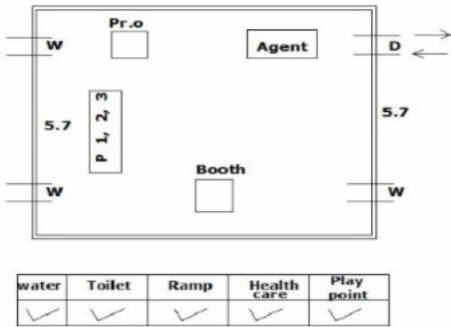

Google Map View

Polling Station Building Front View

Polling Station Front View

Cad View

Key MAP View

1 பெயர் : சபீனா ம தந்தையின் பெயர்: மணி வீட்டு எண் : 00 வயது : 37 பாலினம் : பெண் Photo is available	NLT2497220	2 பெயர் : கௌதம் தந்தையின் பெயர்: சங்கர் வீட்டு எண் : 000 வயது : 25 பாலினம் : ஆண் Photo is available	NLT1417906	3 பெயர் : ஜெயமணி தந்தையின் பெயர்: நாயகம் வீட்டு எண் : 00 வயது : 25 பாலினம் : பெண் Photo is available	NLT2425056
4 பெயர் : வித்யா ஜேர்ஜி கணவர் பெயர்: ஜேர்ஜி வீட்டு எண் : 00 வயது : 23 பாலினம் : பெண் Photo is available	NLT2606176	5 பெயர் : சதிஷ் வெ தந்தையின் பெயர்: வெங்கடேசலு வீட்டு எண் : 00 வயது : 21 பாலினம் : ஆண் Photo is available	NLT2429892	6 பெயர் : சஸ்மின்மேரி ர தந்தையின் பெயர்: அந்தோனிசாமி வீட்டு எண் : 00 வயது : 20 பாலினம் : பெண் Photo is available	NLT2545721
7 பெயர் : பழனிசாமி - தந்தையின் பெயர்: மாணிக்கம் - வீட்டு எண் : 1 வயது : 66 பாலினம் : ஆண் Photo is available	NLT0854596	8 பெயர் : ஜெபமாலை - கணவர் பெயர்: ஏசுதாஸ் - வீட்டு எண் : 1 வயது : 57 பாலினம் : பெண் Photo is available	NLT0854489	9 பெயர் : குப்பன் தந்தையின் பெயர்: முருகேஷ் முதலியார் வீட்டு எண் : 1 வயது : 57 பாலினம் : ஆண் Photo is available	NLT2258028
10 பெயர் : ஆரோக்கியசாமி - தந்தையின் பெயர்: அந்தோணி - வீட்டு எண் : 1 வயது : 51 பாலினம் : ஆண் Photo is available	NLT0854497	11 பெயர் : மூர்த்தி தந்தையின் பெயர்: அண்ணாமலை வீட்டு எண் : 1 வயது : 50 பாலினம் : ஆண் Photo is available	NLT2600930	12 பெயர் : காமராஜ் - தந்தையின் பெயர்: கோவிந்தசாமி - வீட்டு எண் : 1 வயது : 47 பாலினம் : ஆண் Photo is available	NLT1134311
13 பெயர் : அன்னம்மாள் - கணவர் பெயர்: ஆரோக்கியசாமி - வீட்டு எண் : 1 வயது : 46 பாலினம் : பெண் Photo is available	NLT0854505	14 பெயர் : மதலைமேரி - தந்தையின் பெயர்: மாணிக்கம் - வீட்டு எண் : 1 வயது : 41 பாலினம் : பெண் Photo is available	NLT1134253	15 பெயர் : பரமேஸ்வரி - கணவர் பெயர்: சிவக்குமார் - வீட்டு எண் : 1 வயது : 41 பாலினம் : பெண் Photo is available	NLT0720854
16 பெயர் : விஜயா கணவர் பெயர்: மூர்த்தி வீட்டு எண் : 1 வயது : 41 பாலினம் : பெண் Photo is available	NLT2600245	17 பெயர் : தமிழரசன் - தந்தையின் பெயர்: செல்வம் - வீட்டு எண் : 1 வயது : 39 பாலினம் : ஆண் Photo is available	NLT0854463	18 பெயர் : சகுந்தலா கணவர் பெயர்: குப்பன் வீட்டு எண் : 1 வயது : 39 பாலினம் : பெண் Photo is available	NLT2258176
19 பெயர் : புனிதா - கணவர் பெயர்: நந்தன் - வீட்டு எண் : 1 வயது : 38 பாலினம் : பெண் Photo is available	NLT1134238	S 20 பெயர் : ஜெகதீசன் - தந்தையின் பெயர்: சுந்திரன் - வீட்டு எண் : 1 வயது : 37 பாலினம் : ஆண் DELETED	NLT1323641	21 பெயர் : ராஜேஸ் - தந்தையின் பெயர்: சின்னராஜ் - வீட்டு எண் : 1 வயது : 36 பாலினம் : ஆண் Photo is available	NLT1043116
22 பெயர் : சர்மளா - தந்தையின் பெயர்: அகஷ்டின் - வீட்டு எண் : 1 வயது : 34 பாலினம் : பெண் Photo is available	NLT0854521	23 பெயர் : திருமூர்த்தி - தந்தையின் பெயர்: சேட்டு - வீட்டு எண் : 1 வயது : 32 பாலினம் : ஆண் Photo is available	NLT0853994	24 பெயர் : செந்தமிழ் - தந்தையின் பெயர்: தண்டபாணி - வீட்டு எண் : 1 வயது : 31 பாலினம் : ஆண் Photo is available	NLT0946327
25 பெயர் : மணிகண்டன் - தந்தையின் பெயர்: முருகன் - வீட்டு எண் : 1 வயது : 30 பாலினம் : ஆண் Photo is available	NLT1092592	26 பெயர் : பவித்ரா - தந்தையின் பெயர்: பெருமாள் - வீட்டு எண் : 1 வயது : 29 பாலினம் : பெண் Photo is available	NLT1134261	27 பெயர் : புஷ்பராஜ் - தந்தையின் பெயர்: ஜேவியர் - வீட்டு எண் : 1 வயது : 27 பாலினம் : ஆண் Photo is available	NLT1323666
28 பெயர் : செம்பருத்தி - தந்தையின் பெயர்: சக்திவேல் - வீட்டு எண் : 1 வயது : 27 பாலினம் : பெண் Photo is available	NLT1323674	29 பெயர் : பூவரசன் தந்தையின் பெயர்: சங்கர் வீட்டு எண் : 1 வயது : 27 பாலினம் : ஆண் Photo is available	NLT1417948	30 பெயர் : தமிழரசன் தந்தையின் பெயர்: மாதையன் வீட்டு எண் : 1 வயது : 25 பாலினம் : ஆண் Photo is available	NLT1417955