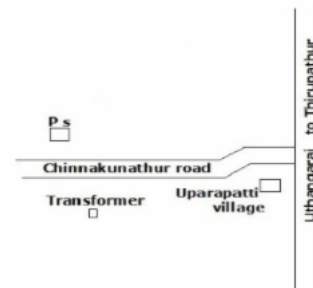

Google Map View

Polling Station Building Front View

Polling Station Front View

Cad View

water	Toilet	Ramp	Health care	Play point
✓	✓	✓	✓	✓

Key MAP View

சட்டமன்றத் தொகுதியின் எண் மற்றும் பெயர் : 51-ஊத்தங்கரை
பிரிவு எண் மற்றும் பெயர் 1-உப்பாரப்பட்டி (வ.கி) மற்றும் (ஊ), சின்ன குன்னத்தூர்