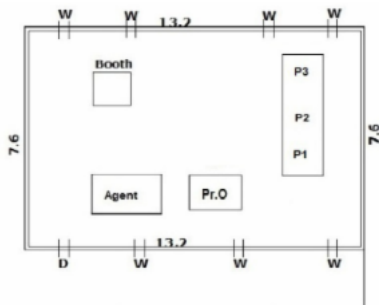

Google Map View

Polling Station Building Front View

Polling Station Front View

Cad View

water	Toilet	Ramp	Health care	Play point
✓	✓	✓	✓	✓

Key MAP View

சட்டமன்றத் தொகுதியின் எண் மற்றும் பெயர் : 51-ஊத்தங்கரை
பிரிவு எண் மற்றும் பெயர் 1-உப்பாரப்பட்டி (வ.கி) மற்றும் (ஊ), சின்ன குன்னத்தூர்