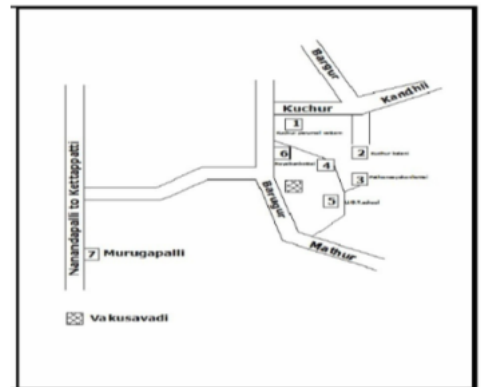

Cad View

Key MAP View