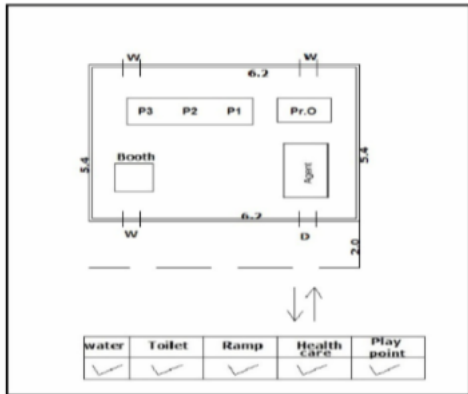

வாக்காளர் பதிவு அலுவலரின்  
கையொப்பம்

Nazri Naksha

Google Map View

Polling Station Building Front View

Polling Station Front View

Cad View

Key MAP View

|    |            |   |                    |    |            |   |                    |    |            |  |                    |
|----|------------|---|--------------------|----|------------|---|--------------------|----|------------|--|--------------------|
| 1  | NLT0985697 | பெயர் : லதா -<br>கணவர் பெயர்: கோவிந்தராஜ் -<br>வீட்டு எண் : 1<br>வயது : 34 பாலினம் : பெண்           | Photo is available | 2  | NLT0905687 | பெயர் : தெய்வானை -<br>கணவர் பெயர்: ரவி -<br>வீட்டு எண் : 1<br>வயது : 33 பாலினம் : பெண்                              | Photo is available | 3  | NLT1081009 | பெயர் : மணிவண்ணன் -<br>தந்தையின் பெயர்: நாகராஜ் -<br>வீட்டு எண் : 1<br>வயது : 33 பாலினம் : ஆண்               | Photo is available |
| 4  | NLT0985853 | பெயர் : சத்தியராஜ் -<br>தந்தையின் பெயர்: ராஜகோபால் -<br>வீட்டு எண் : 1<br>வயது : 33 பாலினம் : ஆண்   | Photo is available | 5  | NLT0985705 | பெயர் : ராதா -<br>தந்தையின் பெயர்: முருகன் -<br>வீட்டு எண் : 1<br>வயது : 32 பாலினம் : பெண்                          | Photo is available | 6  | NLT0985861 | பெயர் : கோவிந்தராஜ் -<br>தந்தையின் பெயர்: ராமமூர்த்தி -<br>வீட்டு எண் : 1<br>வயது : 31 பாலினம் : ஆண்         | Photo is available |
| 7  | NLT0905612 | பெயர் : கஸ்தூரிராஜா -<br>தந்தையின் பெயர்: பால்ராஜ் -<br>வீட்டு எண் : 1<br>வயது : 31 பாலினம் : ஆண்   | Photo is available | 8  | NLT0905620 | பெயர் : திவ்யபாரதி -<br>தாயின் பெயர்: கன்னியம்மாள் -<br>வீட்டு எண் : 1<br>வயது : 31 பாலினம் : பெண்                  | Photo is available | 9  | NLT0985754 | பெயர் : அமராவதி -<br>கணவர் பெயர்: சத்தியராஜ் -<br>வீட்டு எண் : 1<br>வயது : 30 பாலினம் : பெண்                 | Photo is available |
| 10 | NLT1175090 | பெயர் : சந்தோஷ் -<br>தந்தையின் பெயர்: சரவணன் -<br>வீட்டு எண் : 1<br>வயது : 28 பாலினம் : ஆண்         | Photo is available | 11 | NLT1373612 | பெயர் : ராகினி<br>கணவர் பெயர்: சுரேஷ்<br>வீட்டு எண் : 1<br>வயது : 27 பாலினம் : பெண்                                 | Photo is available | 12 | NLT0689356 | பெயர் : மஞ்சளா -<br>கணவர் பெயர்: சண்முகம் -<br>வீட்டு எண் : 1-96<br>வயது : 34 பாலினம் : பெண்                 | Photo is available |
| 13 | NLT2220192 | பெயர் : சாதிக்<br>தந்தையின் பெயர்: ரகிமான்<br>வீட்டு எண் : 4/155<br>வயது : 24 பாலினம் : ஆண்         | Photo is available | 14 | NLT1479468 | பெயர் : விஜயன் -<br>தந்தையின் பெயர்: கோவிந்தசாமி -<br>வீட்டு எண் : 5-103A<br>வயது : 54 பாலினம் : ஆண்                | Photo is available | 15 | NLT1479476 | பெயர் : அம்பிகா -<br>கணவர் பெயர்: விஜயன் -<br>வீட்டு எண் : 5-103A<br>வயது : 51 பாலினம் : பெண்                | Photo is available |
| 16 | NLT1479484 | பெயர் : ராஜேஸ்வரி -<br>கணவர் பெயர்: ராமமூர்த்தி -<br>வீட்டு எண் : 5-104<br>வயது : 58 பாலினம் : பெண் | Photo is available | 17 | NLT1386416 | பெயர் : பிரியா<br>கணவர் பெயர்: வினோத் குமார்<br>வீட்டு எண் : 5/104<br>வயது : 27 பாலினம் : பெண்                      | Photo is available | 18 | KMC1735018 | பெயர் : ராமமூர்த்தி -<br>தந்தையின் பெயர்: நரசிம்ம நாயுடு -<br>வீட்டு எண் : 5-104A<br>வயது : 63 பாலினம் : ஆண் | Photo is available |
| 19 | KMC1737956 | பெயர் : சரவணன் -<br>தாயின் பெயர்: சின்னமூக்கன் -<br>வீட்டு எண் : 5-136<br>வயது : 50 பாலினம் : ஆண்   | Photo is available | 20 | KMC1736396 | பெயர் : சுகீத்திரா -<br>கணவர் பெயர்: பழனி -<br>வீட்டு எண் : 5-136<br>வயது : 44 பாலினம் : பெண்                       | Photo is available | 21 | KMC1737964 | பெயர் : நதியா -<br>கணவர் பெயர்: சரவணன் -<br>வீட்டு எண் : 5-136<br>வயது : 43 பாலினம் : பெண்                   | Photo is available |
| 22 | KMC1737972 | பெயர் : ராஜா -<br>தந்தையின் பெயர்: சின்னமூக்கன் -<br>வீட்டு எண் : 5-136<br>வயது : 42 பாலினம் : ஆண்  | Photo is available | 23 | NLT1479492 | பெயர் : வெங்கட்டம்மாள் -<br>கணவர் பெயர்:<br>கொர்ரோடன்வெங்கடசாமி -<br>வீட்டு எண் : 5-137<br>வயது : 83 பாலினம் : பெண் | Photo is available | 24 | NLT1479500 | பெயர் : சுப்ரமணி -<br>தந்தையின் பெயர்: முத்து நாபர் -<br>வீட்டு எண் : 5-139<br>வயது : 64 பாலினம் : ஆண்       | Photo is available |
| 25 | NLT1479518 | பெயர் : செல்வி -<br>கணவர் பெயர்: சுப்ரமணி -<br>வீட்டு எண் : 5-139<br>வயது : 57 பாலினம் : பெண்       | Photo is available | 26 | NLT0000349 | பெயர் : சக்திவேல் -<br>தந்தையின் பெயர்: சுப்பிரமணி -<br>வீட்டு எண் : 5-139<br>வயது : 36 பாலினம் : ஆண்               | Photo is available | 27 | KMC1174937 | பெயர் : தெய்வானை -<br>கணவர் பெயர்: இராமசாமி -<br>வீட்டு எண் : 5-140<br>வயது : 51 பாலினம் : பெண்              | Photo is available |
| 28 | NLT1479542 | பெயர் : பேபி -<br>கணவர் பெயர்: ஆனந்தன் -<br>வீட்டு எண் : 5-142<br>வயது : 58 பாலினம் : பெண்          | Photo is available | 29 | NLT1479559 | பெயர் : கங்கப்ப நாயுடு -<br>தந்தையின் பெயர்: குண்டப்ப நாயுடு -<br>வீட்டு எண் : 5-146<br>வயது : 76 பாலினம் : ஆண்     | Photo is available | 30 | NLT1479567 | பெயர் : பேபி -<br>கணவர் பெயர்: கங்கப்ப நாயுடு -<br>வீட்டு எண் : 5-146<br>வயது : 72 பாலினம் : பெண்            | Photo is available |