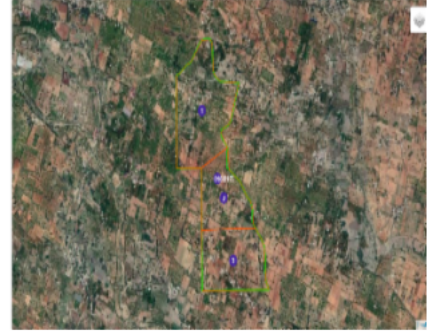

Google Map View