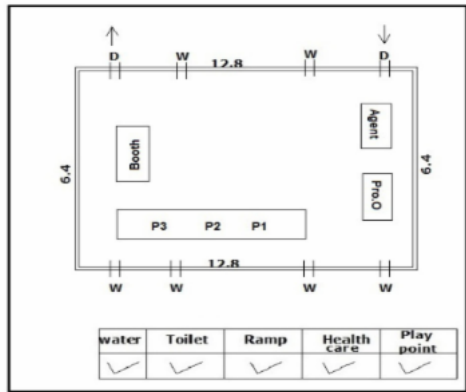

Google Map View

Polling Station Building Front View

Polling Station Front View

Cad View

Key MAP View

1 பெயர் : செல்வி கணவர் பெயர்: சண்முகம் வீட்டு எண் : 0 வயது : 50 பாலினம் : பெண் Photo is available	NLT2332526	2 பெயர் : கோகிலா கணவர் பெயர்: அன்பழகன் வீட்டு எண் : 0 வயது : 35 பாலினம் : பெண் Photo is available	NLT2332500	3 பெயர் : மஞ்சு தந்தையின் பெயர்: கோவிந்தசாமி வீட்டு எண் : 0 வயது : 30 பாலினம் : பெண் Photo is available	NLT2332534
4 பெயர் : முரளி தந்தையின் பெயர்: சங்கர் வீட்டு எண் : 0 வயது : 27 பாலினம் : ஆண் Photo is available	NLT2332419	5 பெயர் : சரஸ்வதி கணவர் பெயர்: கோவிந்தராஜ் வீட்டு எண் : 0 வயது : 27 பாலினம் : பெண் Photo is available	NLT2332575	6 பெயர் : பிரசாந்த் தந்தையின் பெயர்: ராஜேந்திரன் வீட்டு எண் : 0 வயது : 25 பாலினம் : பெண் Photo is available	NLT2332427
7 பெயர் : ஜெயசூரியா தந்தையின் பெயர்: அன்பு வீட்டு எண் : 0 வயது : 24 பாலினம் : ஆண் Photo is available	NLT2332518	8 பெயர் : தூர்கா தந்தையின் பெயர்: ராஜா வீட்டு எண் : 0 வயது : 24 பாலினம் : பெண் Photo is available	NLT2332542	9 பெயர் : மணிகண்டன் தந்தையின் பெயர்: கார்த்திகேயன் வீட்டு எண் : 0 வயது : 23 பாலினம் : ஆண் Photo is available	NLT2332583
10 பெயர் : அருள்குமாரன் தந்தையின் பெயர்: அன்பு வீட்டு எண் : 0 வயது : 22 பாலினம் : ஆண் Photo is available	NLT2360451	11 பெயர் : சீனு - தந்தையின் பெயர்: ராஜ் - வீட்டு எண் : 1 வயது : 72 பாலினம் : ஆண் Photo is available	NLT0507947	12 பெயர் : ராணி - கணவர் பெயர்: சீனு - வீட்டு எண் : 1 வயது : 65 பாலினம் : பெண் Photo is available	NLT1514181
13 பெயர் : மாது - தந்தையின் பெயர்: நாகன் - வீட்டு எண் : 1 வயது : 52 பாலினம் : ஆண் Photo is available	NLT0507970	14 பெயர் : கோவிந்தி - கணவர் பெயர்: சிவன் - வீட்டு எண் : 1 வயது : 41 பாலினம் : பெண் Photo is available	KMC1779271	15 பெயர் : சுமித்ரா - கணவர் பெயர்: செந்தில்குமார் - வீட்டு எண் : 1 வயது : 39 பாலினம் : பெண் Photo is available	NLT0632372
16 பெயர் : கத்யா - தந்தையின் பெயர்: கிருஷ்ணமூர்த்தி - வீட்டு எண் : 1 வயது : 37 பாலினம் : பெண் Photo is available	NLT0632356	17 பெயர் : சென்னம்மாள் - தந்தையின் பெயர்: நல்வேங்கி - வீட்டு எண் : 1 வயது : 36 பாலினம் : பெண் Photo is available	NLT0632398	18 பெயர் : நவமணி - தந்தையின் பெயர்: கிருஷ்ணமூர்த்தி - வீட்டு எண் : 1/2 வயது : 35 பாலினம் : ஆண் Photo is available	NLT0632364
19 பெயர் : அரவிந்த் - தந்தையின் பெயர்: முருகன் - வீட்டு எண் : 1 வயது : 31 பாலினம் : ஆண் Photo is available	NLT0992859	20 பெயர் : மகாலட்சுமி - தந்தையின் பெயர்: முருகன் - வீட்டு எண் : 1 வயது : 30 பாலினம் : பெண் Photo is available	NLT1108109	21 பெயர் : சிவசக்தி தந்தையின் பெயர்: லக்ஷ்மணன் வீட்டு எண் : 1/2 வயது : 23 பாலினம் : ஆண் Photo is available	NLT2274322
22 பெயர் : மங்கம்மாள் - கணவர் பெயர்: மாது - வீட்டு எண் : 1-3 வயது : 47 பாலினம் : பெண் Photo is available	NLT1226232	23 பெயர் : பொன்னுகான் - தந்தையின் பெயர்: பீமன் - வீட்டு எண் : 2 வயது : 63 பாலினம் : ஆண் Photo is available	NLT1514199	24 பெயர் : மனோரஞ்சிதம் - கணவர் பெயர்: பொன்னுகான் - வீட்டு எண் : 2 வயது : 58 பாலினம் : பெண் Photo is available	NLT1514207
25 பெயர் : ராஜேஸ் - தந்தையின் பெயர்: பொன்னுகான் - வீட்டு எண் : 2 வயது : 43 பாலினம் : ஆண் Photo is available	KMC2765303	26 பெயர் : சுந்தர்ராஜ் - தந்தையின் பெயர்: அர்ச்சுணன் - வீட்டு எண் : 3 வயது : 51 பாலினம் : ஆண் Photo is available	KMC1184282	27 பெயர் : மஞ்சளா - கணவர் பெயர்: சுந்தர்ராஜ் - வீட்டு எண் : 3 வயது : 49 பாலினம் : பெண் Photo is available	NLT1514215
28 பெயர் : நந்தகுமார் ச தந்தையின் பெயர்: சுந்தர்ராஜ் வீட்டு எண் : 3 வயது : 25 பாலினம் : ஆண் Photo is available	NLT1471705	29 பெயர் : கோபி - தந்தையின் பெயர்: சுந்தர்ராஜ் - வீட்டு எண் : 3-4 வயது : 31 பாலினம் : ஆண் Photo is available	NLT1226158	30 பெயர் : அன்னபூரணி கணவர் பெயர்: கோபி வீட்டு எண் : 3/4 வயது : 27 பாலினம் : பெண் Photo is available	NLT2274587