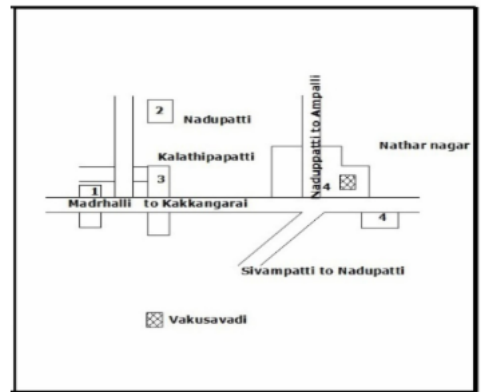

Google Map View

Polling Station Building Front View

Polling Station Front View

Cad View

Key MAP View

1 பெயர் : செல்வி கணவர் பெயர்: சண்முகம் வீட்டு எண் : 0 வயது : 50 பாலினம் : பெண் Photo is available	NLT2332526	2 பெயர் : கோகிலா கணவர் பெயர்: அன்பழகன் வீட்டு எண் : 0 வயது : 35 பாலினம் : பெண் Photo is available	NLT2332500	3 பெயர் : மஞ்சு தந்தையின் பெயர்: கோவிந்தசாமி வீட்டு எண் : 0 வயது : 30 பாலினம் : பெண் Photo is available	NLT2332534
4 பெயர் : முரளி தந்தையின் பெயர்: சங்கர் வீட்டு எண் : 0 வயது : 27 பாலினம் : ஆண் Photo is available	NLT2332419	5 பெயர் : சரஸ்வதி கணவர் பெயர்: கோவிந்தராஜ் வீட்டு எண் : 0 வயது : 27 பாலினம் : பெண் Photo is available	NLT2332575	6 பெயர் : பிரசாந்த் தந்தையின் பெயர்: ராஜேந்திரன் வீட்டு எண் : 0 வயது : 25 பாலினம் : பெண் Photo is available	NLT2332427
7 பெயர் : ஜெயசூரியா தந்தையின் பெயர்: அன்பு வீட்டு எண் : 0 வயது : 24 பாலினம் : ஆண் Photo is available	NLT2332518	8 பெயர் : தூர்கா தந்தையின் பெயர்: ராஜா வீட்டு எண் : 0 வயது : 24 பாலினம் : பெண் Photo is available	NLT2332542	9 பெயர் : மணிகண்டன் தந்தையின் பெயர்: கார்த்திகேயன் வீட்டு எண் : 0 வயது : 23 பாலினம் : ஆண் Photo is available	NLT2332583
10 பெயர் : அருள்குமாரன் தந்தையின் பெயர்: அன்பு வீட்டு எண் : 0 வயது : 22 பாலினம் : ஆண் Photo is available	NLT2360451	11 பெயர் : சீனு - தந்தையின் பெயர்: ராஜ் - வீட்டு எண் : 1 வயது : 72 பாலினம் : ஆண் Photo is available	NLT0507947	12 பெயர் : ராணி - கணவர் பெயர்: சீனு - வீட்டு எண் : 1 வயது : 65 பாலினம் : பெண் Photo is available	NLT1514181
13 பெயர் : மாது - தந்தையின் பெயர்: நாகன் - வீட்டு எண் : 1 வயது : 52 பாலினம் : ஆண் Photo is available	NLT0507970	14 பெயர் : கோவிந்தி - கணவர் பெயர்: சிவன் - வீட்டு எண் : 1 வயது : 41 பாலினம் : பெண் Photo is available	KMC1779271	15 பெயர் : சுமித்ரா - கணவர் பெயர்: செந்தில்குமார் - வீட்டு எண் : 1 வயது : 39 பாலினம் : பெண் Photo is available	NLT0632372
16 பெயர் : கத்யா - தந்தையின் பெயர்: கிருஷ்ணமூர்த்தி - வீட்டு எண் : 1 வயது : 37 பாலினம் : பெண் Photo is available	NLT0632356	17 பெயர் : சென்னம்மாள் - தந்தையின் பெயர்: நல்வேங்கி - வீட்டு எண் : 1 வயது : 36 பாலினம் : பெண் Photo is available	NLT0632398	18 பெயர் : நவமணி - தந்தையின் பெயர்: கிருஷ்ணமூர்த்தி - வீட்டு எண் : 1/2 வயது : 35 பாலினம் : ஆண் Photo is available	NLT0632364
19 பெயர் : அரவிந்த் - தந்தையின் பெயர்: முருகன் - வீட்டு எண் : 1 வயது : 31 பாலினம் : ஆண் Photo is available	NLT0992859	20 பெயர் : மகாலட்சுமி - தந்தையின் பெயர்: முருகன் - வீட்டு எண் : 1 வயது : 30 பாலினம் : பெண் Photo is available	NLT1108109	21 பெயர் : சிவசக்தி தந்தையின் பெயர்: லக்ஷ்மணன் வீட்டு எண் : 1/2 வயது : 23 பாலினம் : ஆண் Photo is available	NLT2274322
22 பெயர் : மங்கம்மாள் - கணவர் பெயர்: மாது - வீட்டு எண் : 1-3 வயது : 47 பாலினம் : பெண் Photo is available	NLT1226232	23 பெயர் : பொன்னுகான் - தந்தையின் பெயர்: பீமன் - வீட்டு எண் : 2 வயது : 63 பாலினம் : ஆண் Photo is available	NLT1514199	24 பெயர் : மனோரஞ்சிதம் - கணவர் பெயர்: பொன்னுகான் - வீட்டு எண் : 2 வயது : 58 பாலினம் : பெண் Photo is available	NLT1514207
25 பெயர் : ராஜேஸ் - தந்தையின் பெயர்: பொன்னுகான் - வீட்டு எண் : 2 வயது : 43 பாலினம் : ஆண் Photo is available	KMC2765303	26 பெயர் : சுந்தர்ராஜ் - தந்தையின் பெயர்: அர்ச்சுணன் - வீட்டு எண் : 3 வயது : 51 பாலினம் : ஆண் Photo is available	KMC1184282	27 பெயர் : மஞ்சளா - கணவர் பெயர்: சுந்தர்ராஜ் - வீட்டு எண் : 3 வயது : 49 பாலினம் : பெண் Photo is available	NLT1514215
28 பெயர் : நந்தகுமார் ச தந்தையின் பெயர்: சுந்தர்ராஜ் வீட்டு எண் : 3 வயது : 25 பாலினம் : ஆண் Photo is available	NLT1471705	29 பெயர் : கோபி - தந்தையின் பெயர்: சுந்தர்ராஜ் - வீட்டு எண் : 3-4 வயது : 31 பாலினம் : ஆண் Photo is available	NLT1226158	30 பெயர் : அன்னபூரணி கணவர் பெயர்: கோபி வீட்டு எண் : 3/4 வயது : 27 பாலினம் : பெண் Photo is available	NLT2274587