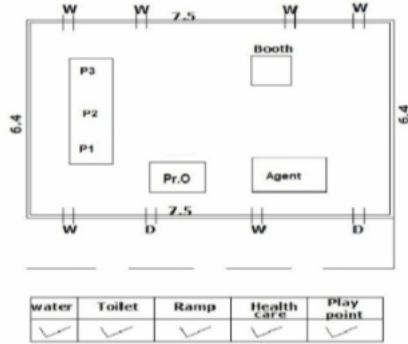

Google Map View

Polling Station Building Front View

Polling Station Front View

Cad View

Key MAP View

1 பெயர் : விஜயரங்கன் அண்ணாமலை தந்தையின் பெயர்: அண்ணாமலை - வீட்டு எண் : 00 வயது : 39 பாலினம் : ஆண் Photo is available	NLT0664045	2 பெயர் : பச்சையம்மாள் விஜயரங்கன் கணவர் பெயர்: விஜயரங்கன் - வீட்டு எண் : 00 வயது : 38 பாலினம் : பெண் Photo is available	NLT0663732	3 பெயர் : அஜீத்குமார் தந்தையின் பெயர்: திருப்பதி வீட்டு எண் : 00 வயது : 24 பாலினம் : ஆண் Photo is available	NLT2253508
4 பெயர் : சுவேதா கணவர் பெயர்: ராதாகிருஷ்ணன் வீட்டு எண் : 00 வயது : 23 பாலினம் : பெண் Photo is available	NLT2318038	5 பெயர் : பூவரசன் சந்திரசேகர் தந்தையின் பெயர்: பூவரசன் சந்திரசேகர் வீட்டு எண் : 00 வயது : 23 பாலினம் : ஆண் Photo is available	NLT2508059	6 பெயர் : வெங்கடேசன் - தந்தையின் பெயர்: முருகேசன் - வீட்டு எண் : 1 வயது : 36 பாலினம் : ஆண் Photo is available	NLT0628875
7 பெயர் : மணி - தந்தையின் பெயர்: பழனி - வீட்டு எண் : 1 வயது : 35 பாலினம் : ஆண் Photo is available	NLT0762203	8 பெயர் : பெருமாள் - தந்தையின் பெயர்: மாது - வீட்டு எண் : 1 வயது : 34 பாலினம் : ஆண் Photo is available	NLT0857250	9 பெயர் : ராதா - கணவர் பெயர்: கோபி - வீட்டு எண் : 1 வயது : 33 பாலினம் : பெண் Photo is available	NLT0762179
10 பெயர் : கார்த்திகேயன் வெங்கடாசலம் தந்தையின் பெயர்: வெங்கடாசலம் - வீட்டு எண் : 1 வயது : 33 பாலினம் : ஆண் Photo is available	NLT0762211	11 பெயர் : சக்தி - கணவர் பெயர்: பழனி - வீட்டு எண் : 1 வயது : 32 பாலினம் : பெண் Photo is available	NLT1237676	12 பெயர் : ரேவதி - கணவர் பெயர்: திருமூர்த்தி - வீட்டு எண் : 1 வயது : 32 பாலினம் : பெண் Photo is available	NLT1135920
13 பெயர் : மோகன்ஸ்வரி - கணவர் பெயர்: சிலம்பரசன் - வீட்டு எண் : 1 வயது : 31 பாலினம் : பெண் Photo is available	NLT1167477	14 பெயர் : புஷ்பராஜ் தந்தையின் பெயர்: கோவிந்தன் - வீட்டு எண் : 1 வயது : 30 பாலினம் : ஆண் Photo is available	NLT1045228	15 பெயர் : பாரதி - தந்தையின் பெயர்: பெருமாள் - வீட்டு எண் : 1 வயது : 29 பாலினம் : பெண் Photo is available	NLT1135961
16 பெயர் : ரவி சந்திரன் தந்தையின் பெயர்: கார்த்திகேயன் வீட்டு எண் : 1 வயது : 22 பாலினம் : ஆண் Photo is available	NLT2350932	17 பெயர் : சொக்கலிங்கம் - தந்தையின் பெயர்: வேணுகவுண்டர் - வீட்டு எண் : 2 வயது : 54 பாலினம் : ஆண் Photo is available	NLT2012698	18 பெயர் : மாயக்கண்ணன் - தந்தையின் பெயர்: பாண்டியன் - வீட்டு எண் : 2 வயது : 48 பாலினம் : ஆண் Photo is available	JMS2415222
19 பெயர் : திருப்பதி - தந்தையின் பெயர்: பாண்டியன் - வீட்டு எண் : 2 வயது : 43 பாலினம் : ஆண் Photo is available	JMS1592534	20 பெயர் : சங்கீதா - கணவர் பெயர்: மாயக்கண்ணன் - வீட்டு எண் : 2 வயது : 40 பாலினம் : பெண் Photo is available	NLT0578476	21 பெயர் : லதா கணவர் பெயர்: திருப்பதி வீட்டு எண் : 2 வயது : 30 பாலினம் : பெண் Photo is available	NLT2351815
22 பெயர் : சுஜாதா தந்தையின் பெயர்: சொக்கலிங்கம் வீட்டு எண் : 2 வயது : 26 பாலினம் : பெண் Photo is available	NLT1375898	23 பெயர் : சந்திரராஜன் தந்தையின் பெயர்: சொக்கலிங்கம் வீட்டு எண் : 2 வயது : 20 பாலினம் : ஆண் Photo is available	NLT2512671	24 பெயர் : மேனகா - தந்தையின் பெயர்: பழனி - வீட்டு எண் : 2/70 வயது : 46 பாலினம் : பெண் Photo is available	JMS1403674
25 பெயர் : நாராயணன் - தந்தையின் பெயர்: பாண்டியன்முத்துசாமி - வீட்டு எண் : 3 வயது : 43 பாலினம் : ஆண் Photo is available	JMS1592922	26 பெயர் : மணிமேகலை - தந்தையின் பெயர்: கோவிந்தன் - வீட்டு எண் : 3 வயது : 33 பாலினம் : பெண் Photo is available	NLT0857284	27 பெயர் : பவித்ரா - தந்தையின் பெயர்: கார்த்திக் - வீட்டு எண் : 3 வயது : 28 பாலினம் : பெண் Photo is available	NLT1324243
28 பெயர் : பழனிவேல் - தந்தையின் பெயர்: சிவலிங்கம் - வீட்டு எண் : 3-75 வயது : 29 பாலினம் : ஆண் Photo is available	NLT1135763	29 பெயர் : கிருஷ்ணன் - தந்தையின் பெயர்: பாண்டியன் (எ)முத்துசாமி - வீட்டு எண் : 4 வயது : 53 பாலினம் : ஆண் Photo is available	NLT2012706	30 பெயர் : சகுந்தலா - கணவர் பெயர்: கிருஷ்ணன் - வீட்டு எண் : 4 வயது : 51 பாலினம் : பெண் Photo is available	NLT2012714