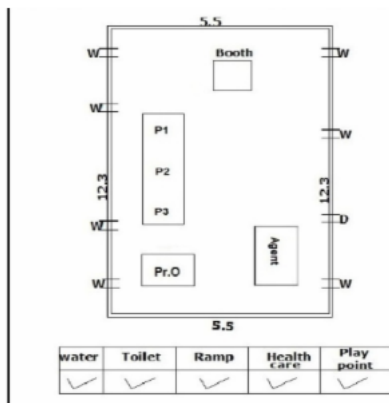

Google Map View

Polling Station Building Front View

Polling Station Front View

Cad View

Key MAP View

1 பெயர் : கண்ணம்மாள் கணவர் பெயர்: சுப்பிரமணி வீட்டு எண் : 0 வயது : 72 பாலினம் : பெண் Photo is available	NLT1468024	2 பெயர் : மோகனா கணவர் பெயர்: இளையரசு வீட்டு எண் : 00 வயது : 33 பாலினம் : பெண் Photo is available	NLT2494722	3 பெயர் : தேவகி - கணவர் பெயர்: அபிமன்னன் - வீட்டு எண் : 1 வயது : 69 பாலினம் : பெண் Photo is available	NLT2027985
4 பெயர் : அபிமன்னன் தந்தையின் பெயர்: பெரியசாமி வீட்டு எண் : 1 வயது : 67 பாலினம் : ஆண் Photo is available	NLT2477529	5 பெயர் : மாரியம்மாள் - கணவர் பெயர்: ராஜீ - வீட்டு எண் : 1 வயது : 55 பாலினம் : பெண் Photo is available	NLT0579458	6 பெயர் : பாக்கியநாதன் - தந்தையின் பெயர்: ராயப்பன் - வீட்டு எண் : 1 வயது : 48 பாலினம் : ஆண் Photo is available	NLT0579466
7 பெயர் : பரதன் - தந்தையின் பெயர்: அபிமன்னன் - வீட்டு எண் : 1 வயது : 43 பாலினம் : ஆண் Photo is available	JMS2418598	8 பெயர் : குமார் - தந்தையின் பெயர்: கிருஷ்ணன் - வீட்டு எண் : 1 வயது : 43 பாலினம் : ஆண் Photo is available	NLT0579425	9 பெயர் : பரிமளா - கணவர் பெயர்: வேடியப்பன் - வீட்டு எண் : 1 வயது : 41 பாலினம் : பெண் Photo is available	NLT0579821
10 பெயர் : மணவாளன் - தந்தையின் பெயர்: கோவிந்தசாமி - வீட்டு எண் : 1 வயது : 40 பாலினம் : ஆண் Photo is available	NLT0579409	11 பெயர் : சிங்காரவேலன் - தந்தையின் பெயர்: திருப்பதி - வீட்டு எண் : 1 வயது : 40 பாலினம் : ஆண் Photo is available	NLT0579615	12 பெயர் : சரவணகுமார் - தந்தையின் பெயர்: தருமன் - வீட்டு எண் : 1 வயது : 40 பாலினம் : ஆண் Photo is available	NLT0579805
13 பெயர் : ரேவதி - கணவர் பெயர்: சண்முகம் - வீட்டு எண் : 1 வயது : 39 பாலினம் : பெண் Photo is available	NLT0579789	14 பெயர் : ஆனந்தன் - தந்தையின் பெயர்: பழனிசாமி - வீட்டு எண் : 1 வயது : 38 பாலினம் : ஆண் Photo is available	NLT0579250	15 பெயர் : ஜெயராஜ் - தந்தையின் பெயர்: சரவணன் - வீட்டு எண் : 1 வயது : 37 பாலினம் : ஆண் Photo is available	NLT0579219
16 பெயர் : அருணாகிரி - தந்தையின் பெயர்: பெருமாள் - வீட்டு எண் : 1 வயது : 37 பாலினம் : ஆண் Photo is available	NLT0579227	17 பெயர் : வனிதா - கணவர் பெயர்: தண்டபாணி - வீட்டு எண் : 1 வயது : 37 பாலினம் : பெண் Photo is available	NLT0579284	18 பெயர் : கோவிந்தம்மாள் - தந்தையின் பெயர்: முருகன் - வீட்டு எண் : 1 வயது : 36 பாலினம் : பெண் Photo is available	NLT0579540
19 பெயர் : பூங்கொடி - கணவர் பெயர்: வேலன் - வீட்டு எண் : 1 வயது : 36 பாலினம் : பெண் Photo is available	NLT0579557	20 பெயர் : விவேக் - தந்தையின் பெயர்: வினோதன் - வீட்டு எண் : 1 வயது : 35 பாலினம் : ஆண் Photo is available	NLT0579292	21 பெயர் : தங்கதுரை - தந்தையின் பெயர்: சிங்காரம் - வீட்டு எண் : 1 வயது : 35 பாலினம் : ஆண் Photo is available	NLT0579300
22 பெயர் : சத்தியா - தந்தையின் பெயர்: நடராஜ் - வீட்டு எண் : 1 வயது : 35 பாலினம் : பெண் Photo is available	NLT0579243	23 பெயர் : மாரிமுத்து - தந்தையின் பெயர்: ராஜீ - வீட்டு எண் : 1 வயது : 35 பாலினம் : ஆண் Photo is available	NLT0579441	24 பெயர் : ஜோதி - கணவர் பெயர்: சங்கர் - வீட்டு எண் : 1 வயது : 35 பாலினம் : பெண் Photo is available	NLT1311216
25 பெயர் : பிரவீன் - தந்தையின் பெயர்: ஜெயகாந்தன் - வீட்டு எண் : 1 வயது : 34 பாலினம் : ஆண் Photo is available	NLT0670299	26 பெயர் : முனியம்மா - கணவர் பெயர்: பரதன் - வீட்டு எண் : 1 வயது : 33 பாலினம் : பெண் Photo is available	NLT0857953	27 பெயர் : கல்பனா இதரர் பெயர்: வெங்கடேசன் வீட்டு எண் : 01 வயது : 31 பாலினம் : பெண் Photo is available	SUU0148791
28 பெயர் : கார்த்திக் - தாயின் பெயர்: மாதேஸ்வரி - வீட்டு எண் : 1 வயது : 28 பாலினம் : ஆண் Photo is available	NLT1204957	29 பெயர் : வனஜா கணவர் பெயர்: அபிமணி வீட்டு எண் : 1 வயது : 27 பாலினம் : பெண் Photo is available	NLT2374221	30 பெயர் : கோபி தந்தையின் பெயர்: செல்வம் வீட்டு எண் : 1 வயது : 25 பாலினம் : ஆண் Photo is available	NLT1404623