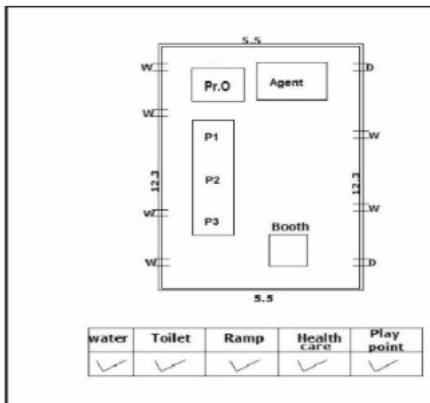

Google Map View

Polling Station Building Front View

Polling Station Front View

Cad View

Key MAP View

1 பெயர் : சமதி - கணவர் பெயர் : செல்வராஜ் - வீட்டு எண் : 1 வயது : 47 பாலினம் : பெண் Photo is available	JMS1405521	2 பெயர் : கோவிந்தசாமி - தந்தையின் பெயர்: பெரியசாமி - வீட்டு எண் : 1 வயது : 45 பாலினம் : ஆண் Photo is available	NLT0669937	3 பெயர் : பல்லவி - கணவர் பெயர்: குமார் - வீட்டு எண் : 1 வயது : 43 பாலினம் : பெண் Photo is available	NLT0948851
4 பெயர் : கோவிந்தராஜ் - தந்தையின் பெயர்: முனுசாமி - வீட்டு எண் : 1 வயது : 40 பாலினம் : ஆண் Photo is available	NLT0670083	5 பெயர் : கலைச்செல்வன் - தந்தையின் பெயர்: ராமலிங்கம் - வீட்டு எண் : 1 வயது : 40 பாலினம் : ஆண் Photo is available	NLT0762351	6 பெயர் : நந்தினி - கணவர் பெயர்: ரவி - வீட்டு எண் : 1 வயது : 33 பாலினம் : பெண் Photo is available	NLT1045939
7 பெயர் : இளவரசன் - தந்தையின் பெயர்: தேவராஜ் - வீட்டு எண் : 1 வயது : 29 பாலினம் : ஆண் Photo is available	NLT1136183	8 பெயர் : சாந்தகுமார் தந்தையின் பெயர்: செல்வராஜ் வீட்டு எண் : 1 வயது : 26 பாலினம் : ஆண் Photo is available	NLT1366574	9 பெயர் : ரம்யா தந்தையின் பெயர்: செல்வராஜ் வீட்டு எண் : 01 வயது : 24 பாலினம் : பெண் Photo is available	NLT2197226
10 பெயர் : காவியா.செ தந்தையின் பெயர்: செல்வராஜ் வீட்டு எண் : 01 வயது : 23 பாலினம் : பெண் Photo is available	NLT2360246	11 பெயர் : பெருமாள் - தந்தையின் பெயர்: பெரியசாமி கவுண்டர் - வீட்டு எண் : 2 வயது : 75 பாலினம் : ஆண் Photo is available	NLT2040426	12 பெயர் : கனகா - கணவர் பெயர்: பெருமாள் - வீட்டு எண் : 2 வயது : 71 பாலினம் : பெண் Photo is available	NLT2040434
13 பெயர் : சரத்குமார் - தந்தையின் பெயர்: ராஜேந்திரன் - வீட்டு எண் : 2 வயது : 33 பாலினம் : ஆண் Photo is available	NLT0858779	14 பெயர் : அருண் - தந்தையின் பெயர்: பெரியசாமி - வீட்டு எண் : 2-82 வயது : 37 பாலினம் : ஆண் Photo is available	NLT0858639	15 பெயர் : கிருத்திகா கணவர் பெயர்: பிரகாஷ் ராஜ் வீட்டு எண் : 2ஏ வயது : 20 பாலினம் : பெண் Photo is available	NLT2534121
16 பெயர் : உத்திரன் - தந்தையின் பெயர்: பெருமாள் - வீட்டு எண் : 2B வயது : 50 பாலினம் : ஆண் Photo is available	NLT2040442	17 பெயர் : சரிதா - கணவர் பெயர்: உத்திரன் - வீட்டு எண் : 2B வயது : 36 பாலினம் : பெண் Photo is available	NLT0670000	18 பெயர் : பகலவன் தந்தையின் பெயர்: தமிழ்செல்வன் வீட்டு எண் : 3 (2) வயது : 25 பாலினம் : ஆண் Photo is available	NLT1402031
19 பெயர் : பாக்கியம் - கணவர் பெயர்: பெருமாள் - வீட்டு எண் : 4 வயது : 67 பாலினம் : பெண் Photo is available	JMS1404425	20 பெயர் : கோவிந்தராஜ் சி தந்தையின் பெயர்: சின்னதம்பி - வீட்டு எண் : 4 வயது : 64 பாலினம் : ஆண் Photo is available	NLT2040459	21 பெயர் : பார்வதி கோவிந்தராஜ் கணவர் பெயர்: கோவிந்தராஜ் - வீட்டு எண் : 4 வயது : 53 பாலினம் : பெண் Photo is available	NLT2040467
22 பெயர் : யோகரவீஸ்குமார் - தந்தையின் பெயர்: கோவிந்தராஜ் - வீட்டு எண் : 4 வயது : 38 பாலினம் : ஆண் Photo is available	NLT0670265	23 பெயர் : ரவீனா - தந்தையின் பெயர்: கோவிந்தராஜ் - வீட்டு எண் : 4 வயது : 30 பாலினம் : பெண் Photo is available	NLT1205285	24 பெயர் : சங்கவி தங்கராஜ் கணவர் பெயர்: யோகரவீஸ்குமார் வீட்டு எண் : 4 வயது : 30 பாலினம் : பெண் Photo is available	NLT2571784
25 பெயர் : சின்னம்பிதம்பி - தந்தையின் பெயர்: செங்கோடகவுண்டர் - வீட்டு எண் : 5 வயது : 93 பாலினம் : ஆண் Photo is available	NLT2040475	26 பெயர் : செல்வம் - தந்தையின் பெயர்: சின்னதம்பி - வீட்டு எண் : 5-1 வயது : 58 பாலினம் : ஆண் Photo is available	NLT2040483	27 பெயர் : கவிதா - கணவர் பெயர்: செல்வம் - வீட்டு எண் : 5-1 வயது : 47 பாலினம் : பெண் Photo is available	JMS2418721
28 பெயர் : பிரகாஷ் தந்தையின் பெயர்: செல்வம் வீட்டு எண் : 5-1 வயது : 26 பாலினம் : ஆண் Photo is available	NLT1343276	29 பெயர் : பாவாயம்மாள் - கணவர் பெயர்: பழனி கவுண்டர் - வீட்டு எண் : 6 வயது : 79 பாலினம் : பெண் Photo is available	NLT2040491	30 பெயர் : கலைச்செல்வம் - தந்தையின் பெயர்: பழனி கவுண்டர் - வீட்டு எண் : 6 வயது : 58 பாலினம் : ஆண் Photo is available	NLT2040509