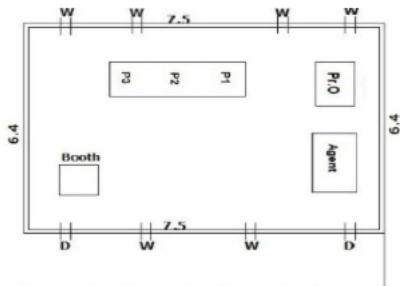

**Google Map View**

**Polling Station Building Front View**

**Polling Station Front View**

**Cad View**

**Key MAP View**

water	Toilet	Ramp	Health care	Play point
✓	✓	✓	✓	✓

1	NLT2054724	பெயர் : திருப்பதி செட்டியார் - தந்தையின் பெயர்: வரத செட்டி - வீட்டு எண் : 1 வயது : 91 பாலினம் : ஆண்	Photo is available	2	NLT2054740	பெயர் : வெங்கடேசன் - தந்தையின் பெயர்: திருப்பதி - வீட்டு எண் : 1 வயது : 53 பாலினம் : ஆண்	Photo is available	3	JMS4645941	பெயர் : தையல்நாயகி - தந்தையின் பெயர்: திருப்பதி - வீட்டு எண் : 1 வயது : 53 பாலினம் : பெண்	Photo is available
4	JMS4645917	பெயர் : வெண்ணிலா - கணவர் பெயர்: வெங்கடேசன் - வீட்டு எண் : 1 வயது : 41 பாலினம் : பெண்	Photo is available	5	NLT2241263	பெயர் : கபிலன் தந்தையின் பெயர்: வெங்கடேசன் வீட்டு எண் : 1 வயது : 23 பாலினம் : ஆண்	Photo is available	6	JMS2420735	பெயர் : சாலா - தந்தையின் பெயர்: திருப்பதி - வீட்டு எண் : 1A வயது : 60 பாலினம் : பெண்	Photo is available
7	NLT2460236	பெயர் : தெய்வானி கணவர் பெயர்: சதீஷ் வீட்டு எண் : 1ஏ வயது : 33 பாலினம் : பெண்	Photo is available	8	NLT1046317	பெயர் : தினேஷ் - தந்தையின் பெயர்: கோவிந்தசாமி - வீட்டு எண் : 1A வயது : 32 பாலினம் : ஆண்	Photo is available	9	NLT1046267	பெயர் : உத்தரகுமார் - தந்தையின் பெயர்: பரசுராமன் - வீட்டு எண் : 1B வயது : 48 பாலினம் : ஆண்	Photo is available
10	NLT2479053	பெயர் : முருகன் தந்தையின் பெயர்: கோவிந்தன் கெங்கிநாயக்கன்பட்டி வீட்டு எண் : 2 வயது : 70 பாலினம் : ஆண்	Photo is available	11	NLT2054765	பெயர் : மாயக்கண்ணன் - தந்தையின் பெயர்: கனிசி - வீட்டு எண் : 3 வயது : 69 பாலினம் : ஆண்	Photo is available	12	NLT2054773	பெயர் : காஞ்சனா - கணவர் பெயர்: மாயக்கண்ணன் - வீட்டு எண் : 3 வயது : 65 பாலினம் : பெண்	Photo is available
13	NLT2436384	பெயர் : கஸ்தூரி தந்தையின் பெயர்: ராஜா வீட்டு எண் : 4 வயது : 20 பாலினம் : பெண்	Photo is available	14	NLT0580357	பெயர் : ஜங்குமான் - தந்தையின் பெயர்: கார்தடு - வீட்டு எண் : 4C வயது : 72 பாலினம் : ஆண்	Photo is available	15	NLT0580365	பெயர் : வேடும்மாள் - கணவர் பெயர்: ஜங்குமான் - வீட்டு எண் : 4C வயது : 60 பாலினம் : பெண்	Photo is available
16	NLT0580381	பெயர் : சென்னம்மாள் - கணவர் பெயர்: தேசிங்குராஜா - வீட்டு எண் : 4C வயது : 40 பாலினம் : பெண்	Photo is available	17	NLT2400364	பெயர் : அரவிந்த் தந்தையின் பெயர்: தேசிங்குராஜா வீட்டு எண் : 4எ வயது : 23 பாலினம் : ஆண்	Photo is available	18	NLT2054799	பெயர் : முனியன் - தந்தையின் பெயர்: புட்டு - வீட்டு எண் : 5 வயது : 65 பாலினம் : ஆண்	Photo is available
19	NLT2483436	பெயர் : மல்லிகா கணவர் பெயர்: முனியன் கெங்கிநாயக்கன்பட்டி வீட்டு எண் : 5 வயது : 55 பாலினம் : பெண்	Photo is available	20	NLT0580225	பெயர் : பிரபு - தந்தையின் பெயர்: முனியன் - வீட்டு எண் : 5 வயது : 40 பாலினம் : ஆண்	Photo is available	21	NLT0580233	பெயர் : நதியா - கணவர் பெயர்: பிரபு - வீட்டு எண் : 5 வயது : 39 பாலினம் : பெண்	Photo is available
22	NLT0580241	பெயர் : மகேந்திரன் - தந்தையின் பெயர்: முனியன் - வீட்டு எண் : 5 வயது : 36 பாலினம் : ஆண்	Photo is available	23	NLT2516748	பெயர் : கவியரசன் தந்தையின் பெயர்: தேசிங்குராஜா வீட்டு எண் : 5 வயது : 20 பாலினம் : ஆண்	Photo is available	24	NLT2561264	பெயர் : நித்தீஸ்வரி தந்தையின் பெயர்: பிரபு வீட்டு எண் : 5 வயது : 19 பாலினம் : பெண்	Photo is available
25	NLT2054815	பெயர் : ராஜீ - தந்தையின் பெயர்: கனிசி - வீட்டு எண் : 6 வயது : 75 பாலினம் : ஆண்	Photo is available	26	NLT2054823	பெயர் : அம்சவேணி - கணவர் பெயர்: ராஜீ - வீட்டு எண் : 6 வயது : 69 பாலினம் : பெண்	Photo is available	27	NLT2054831	பெயர் : சக்திவேல் - தந்தையின் பெயர்: ராஜீ - வீட்டு எண் : 6 வயது : 51 பாலினம் : ஆண்	Photo is available
28	JMS2418499	பெயர் : சுமதி - கணவர் பெயர்: சக்திவேல் - வீட்டு எண் : 6 வயது : 46 பாலினம் : பெண்	Photo is available	29	JMS2419810	பெயர் : குமரவேல் - தந்தையின் பெயர்: ராஜீ - வீட்டு எண் : 6 வயது : 46 பாலினம் : ஆண்	Photo is available	30	NLT1046259	பெயர் : தேவி - கணவர் பெயர்: குமரவேல் - வீட்டு எண் : 6 வயது : 30 பாலினம் : பெண்	Photo is available