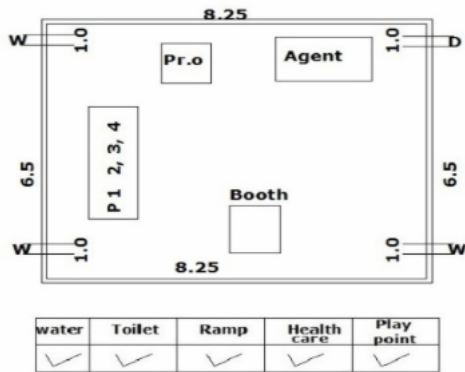

Google Map View

Polling Station Building Front View

Polling Station Front View

Cad View

Key MAP View

1 பெயர் : வேடி - தந்தையின் பெயர்: ஆறுமுகம் - வீட்டு எண் : 1 வயது : 71 பாலினம் : ஆண் Photo is available NLT2061950	2 பெயர் : காளியம்மா - கணவர் பெயர்: வேடி - வீட்டு எண் : 1 வயது : 65 பாலினம் : பெண் Photo is available NLT2061968	3 பெயர் : சிவக்குமார் - தந்தையின் பெயர்: வேடி - வீட்டு எண் : 1 வயது : 55 பாலினம் : ஆண் Photo is available NLT2061976
4 பெயர் : பரிமளா - கணவர் பெயர்: பிரகாஷ் - வீட்டு எண் : 1 வயது : 40 பாலினம் : பெண் Photo is available NLT1046564	5 பெயர் : வினோதினி - கணவர் பெயர்: கேசவன் - வீட்டு எண் : 1 வயது : 29 பாலினம் : பெண் Photo is available NLT1136951	6 பெயர் : மாரி கணவர் பெயர்: மாது வீட்டு எண் : 2 வயது : 100 பாலினம் : பெண் Photo is available NLT2400182
7 பெயர் : தெய்வாளை - கணவர் பெயர்: லட்சுமிநாராயணன் - வீட்டு எண் : 2 வயது : 66 பாலினம் : பெண் Photo is available NLT1311257	8 பெயர் : சேகர் - தந்தையின் பெயர்: ராஜி - வீட்டு எண் : 2 வயது : 57 பாலினம் : ஆண் Photo is available NLT0074021	9 பெயர் : தேவகி - கணவர் பெயர்: சேகர் - வீட்டு எண் : 2 வயது : 52 பாலினம் : பெண் Photo is available NLT0074047
10 பெயர் : வள்ளி கணவர் பெயர்: மாது வீட்டு எண் : 2 வயது : 45 பாலினம் : பெண் Photo is available NLT2476356	11 பெயர் : இளையரசு - தந்தையின் பெயர்: லட்சுமிநாராயணன் - வீட்டு எண் : 2 வயது : 37 பாலினம் : ஆண் Photo is available NLT1311232	12 பெயர் : மணிகண்டன் - தாயின் பெயர்: கல்யாணி - வீட்டு எண் : 2 வயது : 36 பாலினம் : ஆண் Photo is available NLT0580837
13 பெயர் : கார்த்திக் - தந்தையின் பெயர்: சேகர் - வீட்டு எண் : 2 வயது : 33 பாலினம் : ஆண் Photo is available NLT0949495	14 பெயர் : அருண் தந்தையின் பெயர்: சேகர் வீட்டு எண் : 2 வயது : 32 பாலினம் : ஆண் Photo is available NLT2435220	15 பெயர் : கோகிலா - கணவர் பெயர்: கார்த்திக் - வீட்டு எண் : 2 வயது : 30 பாலினம் : பெண் Photo is available NLT1136902
16 பெயர் : பிரபாகர் மூ தந்தையின் பெயர்: மூர்த்தி வீட்டு எண் : 2/21 வயது : 26 பாலினம் : ஆண் Photo is available NLT2488765	17 பெயர் : யசோதா - கணவர் பெயர்: ராஜமாணிக்கம் - வீட்டு எண் : 3 வயது : 70 பாலினம் : பெண் Photo is available NLT2061984	18 பெயர் : கைகேயி - கணவர் பெயர்: கோவிந்தராஜி - வீட்டு எண் : 3D வயது : 62 பாலினம் : பெண் Photo is available JMS4646253
19 பெயர் : செல்வம் - தந்தையின் பெயர்: மாணிக்கம் - வீட்டு எண் : 4 வயது : 65 பாலினம் : ஆண் Photo is available NLT2062008	20 பெயர் : முருகம்மாள் - கணவர் பெயர்: நாராயணசாமி - வீட்டு எண் : 4 வயது : 61 பாலினம் : பெண் Photo is available NLT2062016	21 பெயர் : அர்ச்சுணன் - தந்தையின் பெயர்: சினசாமி - வீட்டு எண் : 4 வயது : 55 பாலினம் : ஆண் Photo is available NLT0581538
22 பெயர் : சிவகாமி - கணவர் பெயர்: செல்வம் - வீட்டு எண் : 4 வயது : 46 பாலினம் : பெண் Photo is available JMS1582113	23 பெயர் : வேண்டாமணி - கணவர் பெயர்: பிரகாஷ் வீட்டு எண் : 4 வயது : 43 பாலினம் : பெண் Photo is available NLT0580795	24 பெயர் : பிரகாஷ் - தந்தையின் பெயர்: நாராயணசாமி வீட்டு எண் : 4 வயது : 42 பாலினம் : ஆண் Photo is available NLT0580779
25 பெயர் : ஜெயபால் தந்தையின் பெயர்: நாராயணசாமி வீட்டு எண் : 4 வயது : 38 பாலினம் : ஆண் Photo is available NLT0580787	26 பெயர் : நாச்சி கணவர் பெயர்: ஜெயபால் வீட்டு எண் : 4 வயது : 38 பாலினம் : பெண் Photo is available NLT0580803	27 பெயர் : பாரதி - கணவர் பெயர்: தாமோதிரன் - வீட்டு எண் : 4 வயது : 29 பாலினம் : பெண் Photo is available NLT1136886
28 பெயர் : சின்னம்மா - கணவர் பெயர்: வேடி - வீட்டு எண் : 4B வயது : 86 பாலினம் : பெண் Photo is available NLT2062024	29 பெயர் : சங்கர் - தந்தையின் பெயர்: வேடி - வீட்டு எண் : 4B வயது : 51 பாலினம் : ஆண் Photo is available NLT2062032	30 பெயர் : முனையம்மாள் - கணவர் பெயர்: முனியம்மாள் - வீட்டு எண் : 4B வயது : 39 பாலினம் : பெண் Photo is available NLT0580969