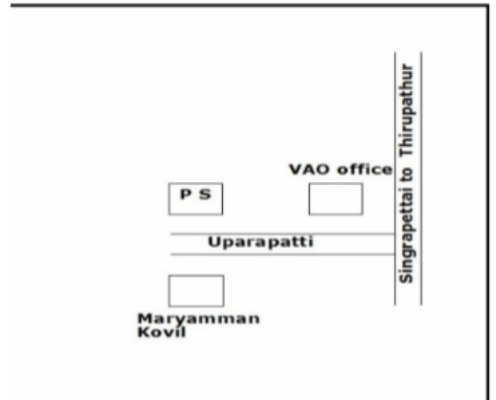

Cad View

Key MAP View