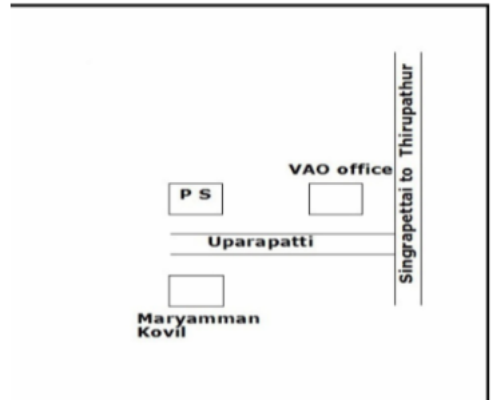

Key MAP View