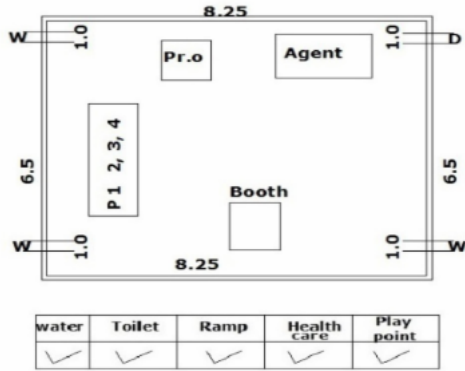

**Google Map View**

**Polling Station Building Front View**

**Polling Station Front View**

**Cad View**

**Key MAP View**

1 பெயர் : கபிலன் தந்தையின் பெயர்: ஆசைதம்பி வீட்டு எண் : 0 வயது : 24 பாலினம் : ஆண் Photo is available	NLT2191484	2 பெயர் : திரிஷா தந்தையின் பெயர்: பாலமுத்து வீட்டு எண் : 00 வயது : 22 பாலினம் : பெண் Photo is available	NLT2380343	3 பெயர் : சென்னம்மாள் - கணவர் பெயர்: காந்தி - வீட்டு எண் : 1 வயது : 69 பாலினம் : பெண் Photo is available	JMS2432904
4 பெயர் : சங்கர் - தந்தையின் பெயர்: காந்தி - வீட்டு எண் : 1 வயது : 50 பாலினம் : ஆண் Photo is available	JMS1406677	5 பெயர் : திருநாவுக்கரசு - தந்தையின் பெயர்: காந்தி - வீட்டு எண் : 1 வயது : 45 பாலினம் : ஆண் Photo is available	JMS4069142	6 பெயர் : ரஞ்சினி கணவர் பெயர்: திருநாவுக்கரசு வீட்டு எண் : 1 வயது : 33 பாலினம் : பெண் Photo is available	NLT1355031
7 பெயர் : சத்யா - கணவர் பெயர்: செந்தில்குமார் - வீட்டு எண் : 1 வயது : 30 பாலினம் : பெண் Photo is available	NLT1324557	8 பெயர் : அன்பழகன் தந்தையின் பெயர்: சிவலிங்கம் வீட்டு எண் : 1 வயது : 28 பாலினம் : ஆண் Photo is available	NLT1438621	9 பெயர் : வெங்கடேசன் தந்தையின் பெயர்: ஏழுமலை வீட்டு எண் : 1 வயது : 26 பாலினம் : ஆண் Photo is available	NLT1438589
10 பெயர் : அசோக்குமார் தந்தையின் பெயர்: சிவலிங்கம் வீட்டு எண் : 1 வயது : 26 பாலினம் : ஆண் Photo is available	NLT1438597	11 பெயர் : கௌசல்யா கணவர் பெயர்: பரமசிவம் வீட்டு எண் : 1 வயது : 25 பாலினம் : பெண் Photo is available	NLT1438605	12 பெயர் : வசந்த் தந்தையின் பெயர்: திருநாவுக்கரசு வீட்டு எண் : 1 வயது : 20 பாலினம் : ஆண் Photo is available	NLT2449361
13 பெயர் : கோகுல் கோ தந்தையின் பெயர்: கோவிந்தராஜ் வீட்டு எண் : 1 வயது : 19 பாலினம் : ஆண் Photo is available	NLT2580140	14 பெயர் : மோனிகா ச க தந்தையின் பெயர்: சங்கர் வீட்டு எண் : 1 வயது : 19 பாலினம் : பெண் Photo is available	NLT2580207	15 பெயர் : கவிதா - தாயின் பெயர்: சங்கர் - வீட்டு எண் : 1-98 வயது : 46 பாலினம் : பெண் Photo is available	JMS4625893
16 பெயர் : சுந்திரி - தந்தையின் பெயர்: தீர்த்தகிரிகவுண்டர் வீட்டு எண் : 1-98 வயது : 45 பாலினம் : பெண் Photo is available	JMS2432847	17 பெயர் : பழனி - தந்தையின் பெயர்: பொன்னுசாமி கவுண்டர் - வீட்டு எண் : 2 வயது : 63 பாலினம் : ஆண் Photo is available	NLT1886548	18 பெயர் : பழனி - தந்தையின் பெயர்: கருப்பன் - வீட்டு எண் : 2 வயது : 54 பாலினம் : ஆண் Photo is available	NLT0859892
19 பெயர் : குணசீலன் - தந்தையின் பெயர்: பழனி - வீட்டு எண் : 2 வயது : 52 பாலினம் : ஆண் Photo is available	JMS3355864	20 பெயர் : சரவணகுமார் தந்தையின் பெயர்: பழனி - வீட்டு எண் : 2 வயது : 34 பாலினம் : ஆண் Photo is available	NLT0859702	21 பெயர் : லலிதா - கணவர் பெயர்: சுப்பிரமணி - வீட்டு எண் : 3 வயது : 61 பாலினம் : பெண் Photo is available	JMS2432896
22 பெயர் : பிரியா - கணவர் பெயர்: மாணிக்கம் - வீட்டு எண் : 3-11 வயது : 35 பாலினம் : பெண் Photo is available	NLT1259795	23 பெயர் : பூங்கொடி - கணவர் பெயர்: இராமமூர்த்தி - வீட்டு எண் : 3-110 வயது : 38 பாலினம் : பெண் Photo is available	NLT1093442	24 பெயர் : அபிநயா அ தந்தையின் பெயர்: அறிவழகன் வீட்டு எண் : 3/113 வயது : 21 பாலினம் : பெண் Photo is available	NLT2490506
25 பெயர் : பிரபு - தந்தையின் பெயர்: கோவிந்தசாமி - வீட்டு எண் : 3-122A வயது : 41 பாலினம் : ஆண் Photo is available	NLT0074633	26 பெயர் : சக்திவேல் தந்தையின் பெயர்: பழனிச்சாமி வீட்டு எண் : 3/200A வயது : 28 பாலினம் : ஆண் Photo is available	NLT1419878	27 பெயர் : செல்வகணபதி - தந்தையின் பெயர்: முருகன் - வீட்டு எண் : 3-212 வயது : 29 பாலினம் : ஆண் Photo is available	NLT1167683
28 பெயர் : ராதாமாள் - கணவர் பெயர்: வேடியப்ப கவுண்டர் - வீட்டு எண் : 3-242 வயது : 76 பாலினம் : பெண் Photo is available	JMS1407147	29 பெயர் : பிரணவ் - தந்தையின் பெயர்: மணி - வீட்டு எண் : 3-411 வயது : 40 பாலினம் : ஆண் Photo is available	NLT0074534	30 பெயர் : சின்னவன் - தந்தையின் பெயர்: சாமிநாதன் - வீட்டு எண் : 4 வயது : 64 பாலினம் : ஆண் Photo is available	JMS1406958