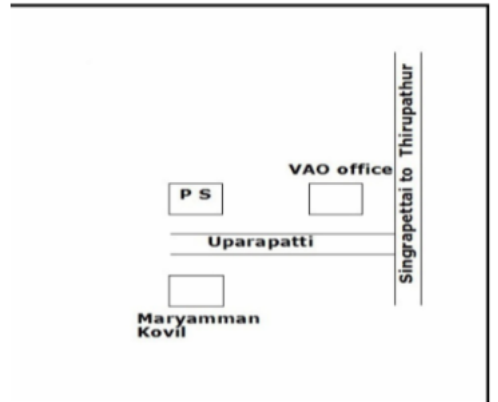

Cad View

Key MAP View