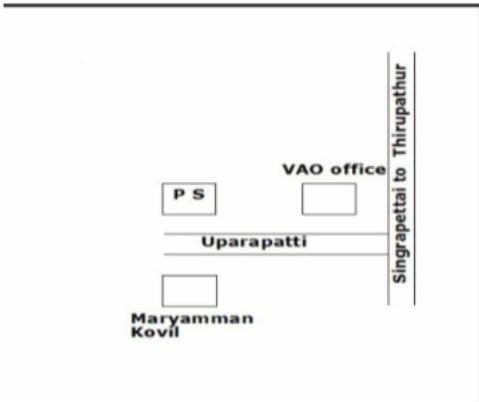

Cad View

Key MAP View