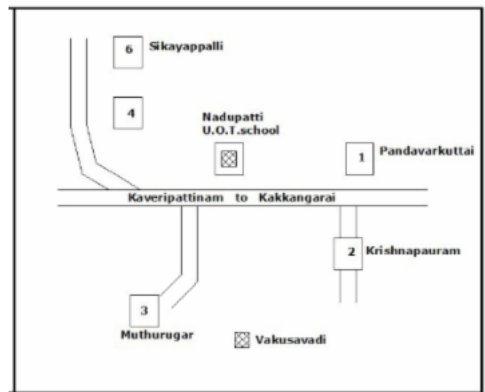

Polling Station Front View

Cad View

Key MAP View

சட்டமன்றத் தொகுதியின் எண் மற்றும் பெயர் : 51-ஊத்தங்கரை
பிரிவு எண் மற்றும் பெயர் 1-சிவம்பட்டி (வ.கி) மற்றும் (ஊ), கல்லைத்திப்பட்டி வார்டு 3