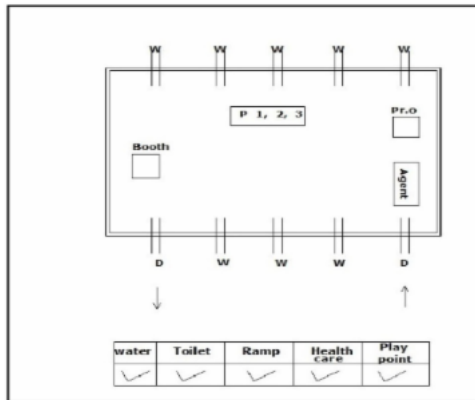

Google Map View

Polling Station Building Front View

Polling Station Front View

Cad View

Key MAP View

1 பெயர் : நித்யா தந்தையின் பெயர்: வெங்கடாசலம் வீட்டு எண் : 00 வயது : 28 பாலினம் : பெண் Photo is available	NLT2186237	2 பெயர் : முத்து வெங்கடாசலம் தந்தையின் பெயர்: வெங்கடாசலம் வீட்டு எண் : 00 வயது : 21 பாலினம் : ஆண் Photo is available	NLT2399723	3 பெயர் : தாமோதரன் ர தந்தையின் பெயர்: ரவேந்திரன் வீட்டு எண் : 00 வயது : 21 பாலினம் : ஆண் Photo is available	NLT2450757
4 பெயர் : கோவிந்தன் கருப்பன் தந்தையின் பெயர்: கருப்பன் வீட்டு எண் : 00 வயது : 20 பாலினம் : ஆண் Photo is available	NLT2606069	5 பெயர் : கல்பனா தந்தையின் பெயர்: பாஸ்கர் வீட்டு எண் : 00 வயது : 19 பாலினம் : பெண் Photo is available	NLT2590842	6 பெயர் : பாலமுருகன் அ தந்தையின் பெயர்: அண்ணாமலை வீட்டு எண் : 00 வயது : 19 பாலினம் : ஆண் Photo is available	NLT2598514
7 பெயர் : சேட்டு - இதரர் பெயர்: சேட்டு - வீட்டு எண் : 1 வயது : 71 பாலினம் : ஆண் Photo is available	NLT0628974	8 பெயர் : சரோஜா - இதரர் பெயர்: சரோஜா - வீட்டு எண் : 1 வயது : 63 பாலினம் : பெண் Photo is available	NLT0584425	9 பெயர் : பாலாமணி - கணவர் பெயர்: சின்னதம்பி - வீட்டு எண் : 1 வயது : 62 பாலினம் : பெண் Photo is available	NLT0584524
10 பெயர் : சின்னதம்பி - தாயின் பெயர்: ரேணு - வீட்டு எண் : 1 வயது : 61 பாலினம் : ஆண் Photo is available	NLT0584516	11 பெயர் : உமா - கணவர் பெயர்: பெருமாள் - வீட்டு எண் : 1 வயது : 45 பாலினம் : பெண் Photo is available	NLT1093780	Q 12 பெயர் : இளையராஜா - தந்தையின் பெயர்: சின்னதம்பி வீட்டு எண் : 1 வயது : 38 பாலினம் : ஆண் Photo is available	NLT0584532
13 பெயர் : மகாராஜன் - தந்தையின் பெயர்: சின்னதம்பி - வீட்டு எண் : 1 வயது : 35 பாலினம் : ஆண் Photo is available	NLT0584540	14 பெயர் : கார்த்திக் - தந்தையின் பெயர்: தனபால் - வீட்டு எண் : 1 வயது : 32 பாலினம் : ஆண் Photo is available	NLT1093848	15 பெயர் : ரவிகுமார் - தந்தையின் பெயர்: தேவேந்திரன் - வீட்டு எண் : 1 வயது : 31 பாலினம் : ஆண் Photo is available	NLT0951178
16 பெயர் : மஞ்சம்மாள் - கணவர் பெயர்: சரவணன் - வீட்டு எண் : 1 வயது : 29 பாலினம் : பெண் Photo is available	NLT1137652	17 பெயர் : அரவிந்த் தந்தையின் பெயர்: ஆறுமுகம் வீட்டு எண் : 1 வயது : 25 பாலினம் : ஆண் Photo is available	NLT1422971	18 பெயர் : ஹரி தந்தையின் பெயர்: அருணாசலம் வீட்டு எண் : 1 வயது : 21 பாலினம் : ஆண் Photo is available	NLT2508216
19 பெயர் : மணுப்பிரியா தந்தையின் பெயர்: செந்தில்குமார் வீட்டு எண் : 1/00 வயது : 20 பாலினம் : பெண் Photo is available	NLT2533248	20 பெயர் : கருப்பன் - தந்தையின் பெயர்: எல்லப்பன் - வீட்டு எண் : 1-3A வயது : 43 பாலினம் : ஆண் Photo is available	NLT0861500	21 பெயர் : சுசீலா - கணவர் பெயர்: கருப்பன் - வீட்டு எண் : 1-3A வயது : 32 பாலினம் : பெண் Photo is available	NLT0861518
22 பெயர் : சின்னதாய் கணவர் பெயர்: வெங்கடராமன் வீட்டு எண் : 1/4 வயது : 75 பாலினம் : பெண் Photo is available	NLT2282374	23 பெயர் : விக்னேஷ் தந்தையின் பெயர்: ஆறுமுகம் வீட்டு எண் : 1/4 வயது : 26 பாலினம் : ஆண் Photo is available	NLT1343516	24 பெயர் : ஆதவன் - தந்தையின் பெயர்: சென்னப்பன் - வீட்டு எண் : 1-8 வயது : 32 பாலினம் : ஆண் Photo is available	NLT1048214
25 பெயர் : வள்ளி சக்திவேல் கணவர் பெயர்: சக்திவேல் வீட்டு எண் : 1/8 வயது : 30 பாலினம் : பெண் Photo is available	NLT2388791	26 பெயர் : மகாலட்சுமி - கணவர் பெயர்: மாதேவ்வரன் - வீட்டு எண் : 1-8-131 வயது : 33 பாலினம் : பெண் Photo is available	NLT0951350	27 பெயர் : கௌசல்யா மணிகண்டன் கணவர் பெயர்: மணிகண்டன் ஜீ வீட்டு எண் : 1/11 வயது : 21 பாலினம் : பெண் Photo is available	NLT2399756
28 பெயர் : செல்வம் தந்தையின் பெயர்: தனபால் வீட்டு எண் : 1/12 வயது : 27 பாலினம் : ஆண் Photo is available	NLT1343557	29 பெயர் : சுமித்ரா - கணவர் பெயர்: தருமலிங்கம் - வீட்டு எண் : 1-13 வயது : 38 பாலினம் : பெண் Photo is available	NLT0762690	30 பெயர் : நித்திஷ் த தந்தையின் பெயர்: தர்மலிங்கம் வீட்டு எண் : 1/13 வயது : 26 பாலினம் : ஆண் Photo is available	NLT2186088