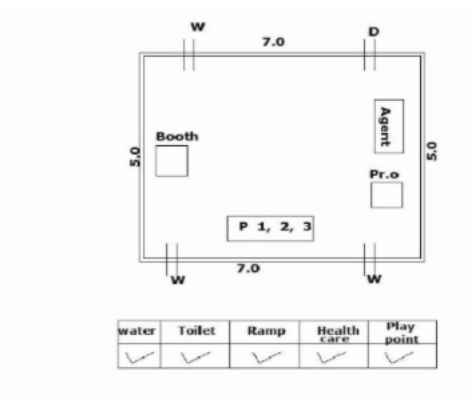

Google Map View

Polling Station Building Front View

Polling Station Front View

Cad View

Key MAP View

1	NLT2360139	பெயர் : அன்புக்கரசி கணவர் பெயர் : சக்திவேல் வீட்டு எண் : 0 வயது : 37 பாலினம் : பெண்	Photo is available	2	NLT0951574	பெயர் : மைதிலி - கணவர் பெயர் : ரவி - வீட்டு எண் : 1 வயது : 37 பாலினம் : பெண்	Photo is available	3	NLT0951566	பெயர் : முத்து - தந்தையின் பெயர் : பாலு - வீட்டு எண் : 1 வயது : 34 பாலினம் : ஆண்	Photo is available
4	NLT0951525	பெயர் : மணிகண்டன் - தந்தையின் பெயர் : சுரேஷ் - வீட்டு எண் : 1 வயது : 30 பாலினம் : ஆண்	Photo is available	5	NLT1114677	பெயர் : சிந்து - தந்தையின் பெயர் : அண்ணாமலை - வீட்டு எண் : 1 வயது : 29 பாலினம் : பெண்	Photo is available	6	NLT1373984	பெயர் : தேன்மொழி கணவர் பெயர் : இளவரசன் வீட்டு எண் : 1 வயது : 26 பாலினம் : பெண்	Photo is available
7	NLT2482560	பெயர் : லட்சுமி கணவர் பெயர் : ஜெகதீசன் வீட்டு எண் : 1/8 வயது : 32 பாலினம் : பெண்	Photo is available	8	NLT1093855	பெயர் : பாரதிராஜா - தந்தையின் பெயர் : காந்தராஜ் - வீட்டு எண் : 2 வயது : 30 பாலினம் : ஆண்	Photo is available	9	NLT2330389	பெயர் : ரம்யா தேவி கணவர் பெயர் : அன்பரசன் வீட்டு எண் : 25ஏ வயது : 34 பாலினம் : பெண்	Photo is available
10	NLT2344489	பெயர் : ரஞ்சிதா கணவர் பெயர் : கவியரசன் வீட்டு எண் : 25ஏ வயது : 32 பாலினம் : பெண்	Photo is available	11	NLT2344497	பெயர் : பரணி கணவர் பெயர் : புவியரசன் வீட்டு எண் : 2 5ஏ வயது : 29 பாலினம் : பெண்	Photo is available	12	JMS4685921	பெயர் : கவியரசன் - தந்தையின் பெயர் : சின்னபையன் - வீட்டு எண் : 2/5ஏ-68சி வயது : 37 பாலினம் : ஆண்	Photo is available
13	NLT0723171	பெயர் : ரதி - கணவர் பெயர் : ஞானவேல் - வீட்டு எண் : 2-44 வயது : 39 பாலினம் : பெண்	Photo is available	14	NLT1374719	பெயர் : லாவண்யா தந்தையின் பெயர் : முருகன் வீட்டு எண் : 2 வயது : 25 பாலினம் : பெண்	Photo is available	15	NLT2434140	பெயர் : நவின்குமார் மு தந்தையின் பெயர் : முருகன் வீட்டு எண் : 2/45 வயது : 22 பாலினம் : ஆண்	Photo is available
16	NLT2432888	பெயர் : நித்திஷ்குமார் மு தந்தையின் பெயர் : முருகன் வீட்டு எண் : 2/45 வயது : 21 பாலினம் : ஆண்	Photo is available	17	NLT1324813	பெயர் : முழியம்மாள் - கணவர் பெயர் : மணிகண்டன் - வீட்டு எண் : 2-51 வயது : 40 பாலினம் : பெண்	Photo is available	18	NLT1373943	பெயர் : அரவிந்த் தந்தையின் பெயர் : ரவி வீட்டு எண் : 2 வயது : 27 பாலினம் : ஆண்	Photo is available
19	NLT2344505	பெயர் : அருணா தந்தையின் பெயர் : ரவி வீட்டு எண் : 2 51 வயது : 23 பாலினம் : பெண்	Photo is available	20	NLT2345361	பெயர் : ஆனந்தராஜ் தந்தையின் பெயர் : கோவிந்தன் வீட்டு எண் : 2/51 வயது : 22 பாலினம் : ஆண்	Photo is available	21	NLT2482727	பெயர் : தினேஷ் தந்தையின் பெயர் : கோவிந்தன் வீட்டு எண் : 2/51 வயது : 20 பாலினம் : ஆண்	Photo is available
22	NLT0584680	பெயர் : பிரசாந்த் - தந்தையின் பெயர் : கஜேந்திரன் - வீட்டு எண் : 2-53 வயது : 34 பாலினம் : ஆண்	Photo is available	23	NLT1168012	பெயர் : அருங்குமார் - தந்தையின் பெயர் : சக்கரவர்த்தி - வீட்டு எண் : 2-55 வயது : 29 பாலினம் : ஆண்	Photo is available	24	NLT1373935	பெயர் : சரண்யா கணவர் பெயர் : சக்ரவர்த்தி வீட்டு எண் : 2 வயது : 26 பாலினம் : பெண்	Photo is available
25	NLT0584664	பெயர் : ராஜா - தந்தையின் பெயர் : முருகேசன் - வீட்டு எண் : 2-56 வயது : 39 பாலினம் : ஆண்	Photo is available	26	NLT1137850	பெயர் : விஜயன் - தந்தையின் பெயர் : ராமசாமி - வீட்டு எண் : 2-59 வயது : 51 பாலினம் : ஆண்	Photo is available	27	NLT1137868	பெயர் : அமுதா - கணவர் பெயர் : விஜயன் - வீட்டு எண் : 2-59 வயது : 48 பாலினம் : பெண்	Photo is available
28	NLT0584656	பெயர் : பொன்கொடி - கணவர் பெயர் : ராஜா - வீட்டு எண் : 2-59 வயது : 39 பாலினம் : பெண்	Photo is available	29	NLT0584631	பெயர் : சரவணன் - தந்தையின் பெயர் : முருகன் - வீட்டு எண் : 2-59 வயது : 39 பாலினம் : ஆண்	Photo is available	30	NLT2449122	பெயர் : ராஜலட்சுமி வெ தந்தையின் பெயர் : வெங்கடராமன் வீட்டு எண் : 2/59-1 வயது : 20 பாலினம் : பெண்	Photo is available