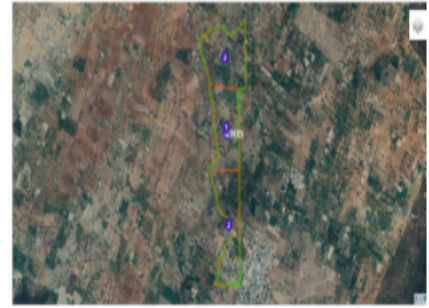

Google Map View