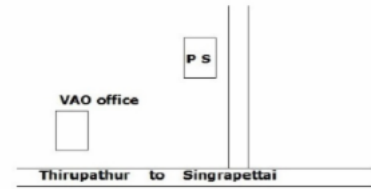

Google Map View

Polling Station Building Front View

Polling Station Front View

Cad View

water	Toilet	Ramp	Health care	Play point
✓	✓	✓	✓	✓

Key MAP View

1 பெயர் : சினேகா தந்தையின் பெயர்: மணிகண்டன் வீட்டு எண் : 0 வயது : 25 பாலினம் : பெண் Photo is available NLT2361368	2 பெயர் : மல்லிகா கணவர் பெயர்: வடிவேல் வீட்டு எண் : 1 வயது : 60 பாலினம் : பெண் Photo is available NLT2208635	3 பெயர் : வடிவேல் தந்தையின் பெயர்: சென்னன் வீட்டு எண் : 1 வயது : 59 பாலினம் : ஆண் Photo is available NLT2208601
4 பெயர் : சேகர் - தந்தையின் பெயர்: கதிர்வேல் - வீட்டு எண் : 1 வயது : 49 பாலினம் : ஆண் Photo is available NLT0952275	5 பெயர் : மீனா கணவர் பெயர்: முருகன் வீட்டு எண் : 1 வயது : 39 பாலினம் : பெண் Photo is available NLT2208619	6 பெயர் : சிவக்குமார் - தந்தையின் பெயர்: காளி - வீட்டு எண் : 1 வயது : 36 பாலினம் : ஆண் Photo is available NLT0671701
# 7 பெயர் : சத்யா பெரியசாமி கணவர் பெயர்: மணிகண்டன் வீட்டு எண் : 1 வயது : 33 பாலினம் : பெண் Photo is available NLT2208577	8 பெயர் : தனலட்சுமி - தந்தையின் பெயர்: ரமேஸ் - வீட்டு எண் : 1 வயது : 31 பாலினம் : பெண் Photo is available NLT0952184	9 பெயர் : பரந்தாமன் - தந்தையின் பெயர்: மகாராஜன் - வீட்டு எண் : 1 வயது : 29 பாலினம் : ஆண் Photo is available NLT1138478
10 பெயர் : சக்திவேல் - தந்தையின் பெயர்: நாராயணன் - வீட்டு எண் : 1 வயது : 28 பாலினம் : ஆண் Photo is available NLT1238427	11 பெயர் : சங்கீதா தாயின் பெயர்: மணிகண்டன் வீட்டு எண் : 1 வயது : 23 பாலினம் : பெண் Photo is available NLT2344687	12 பெயர் : வேடியப்பன் தந்தையின் பெயர்: பலராமன் வீட்டு எண் : 1 வயது : 20 பாலினம் : ஆண் Photo is available NLT2470151
13 பெயர் : விமலா - கணவர் பெயர்: முத்து - வீட்டு எண் : 1-21 வயது : 35 பாலினம் : பெண் Photo is available NLT1138734	14 பெயர் : மணிவண்ணன் - தந்தையின் பெயர்: ஏழுமலை - வீட்டு எண் : 1-26 வயது : 29 பாலினம் : ஆண் Photo is available NLT1138726	# 15 பெயர் : னைனப் காதர் பாஷா கணவர் பெயர்: காதர்பாஷா - வீட்டு எண் : 1-55 வயது : 43 பாலினம் : பெண் Photo is available NLT1291871
16 பெயர் : சத்யா - தந்தையின் பெயர்: ராஜாமணி - வீட்டு எண் : 1-69 வயது : 33 பாலினம் : பெண் Photo is available NLT1138742	17 பெயர் : புவனா - கணவர் பெயர்: கனகராசு - வீட்டு எண் : 1-120 வயது : 31 பாலினம் : பெண் Photo is available NLT1138700	18 பெயர் : மணிகண்டன் - தந்தையின் பெயர்: சின்னக்குட்டி - வீட்டு எண் : 1-160 வயது : 29 பாலினம் : ஆண் Photo is available NLT1138718
19 பெயர் : அரவிந்த் த தந்தையின் பெயர்: தங்கராஜ் வீட்டு எண் : 2 வயது : 21 பாலினம் : ஆண் Photo is available NLT2517787	20 பெயர் : வெங்கடேசன் தந்தையின் பெயர்: செல்வம் வீட்டு எண் : சி/23 வயது : 28 பாலினம் : ஆண் Photo is available NLT1375161	21 பெயர் : விஜி தந்தையின் பெயர்: செல்வம் வீட்டு எண் : 2/23சி வயது : 27 பாலினம் : ஆண் Photo is available NLT1375187
22 பெயர் : சத்தியா - கணவர் பெயர்: தர்மன் - வீட்டு எண் : 2-25 வயது : 42 பாலினம் : பெண் Photo is available NLT1206861	23 பெயர் : தங்கராஜ் - தந்தையின் பெயர்: கோவிந்தசாமி - வீட்டு எண் : 2-36 வயது : 29 பாலினம் : ஆண் Photo is available NLT1291822	24 பெயர் : சமதி - கணவர் பெயர்: அனுமுத்து - வீட்டு எண் : 2-68B வயது : 52 பாலினம் : பெண் Photo is available JMS4647566
25 பெயர் : அருண் குமார் பழனி தந்தையின் பெயர்: பழனி - வீட்டு எண் : 2/70 வயது : 33 பாலினம் : ஆண் Photo is available NLT0862698	26 பெயர் : திருப்பதி - தந்தையின் பெயர்: முத்துசாமி - வீட்டு எண் : 2-75 வயது : 35 பாலினம் : ஆண் Photo is available NLT0862375	27 பெயர் : பிரபு - தந்தையின் பெயர்: முத்துசாமி - வீட்டு எண் : 2-75 வயது : 32 பாலினம் : ஆண் Photo is available NLT0862383
28 பெயர் : பத்மா தந்தையின் பெயர்: சீனிவாசன் வீட்டு எண் : 2/82 வயது : 24 பாலினம் : பெண் Photo is available NLT2188183	29 பெயர் : சீனிவாசன் - தந்தையின் பெயர்: ராமசந்திரன் - வீட்டு எண் : 2-82A வயது : 48 பாலினம் : ஆண் Photo is available NLT0862417	30 பெயர் : விஜயலட்சுமி - கணவர் பெயர்: சீனிவாசன் - வீட்டு எண் : 2-82A வயது : 44 பாலினம் : பெண் Photo is available NLT1138635