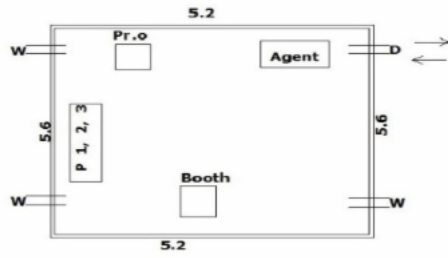

Google Map View

Polling Station Building Front View

Polling Station Front View

Cad View

water	Toilet	Ramp	Health care	Play point
✓	✓	✓	✓	✓

Key MAP View

1 பெயர் : சினேகா தந்தையின் பெயர்: மணிகண்டன் வீட்டு எண் : 0 வயது : 25 பாலினம் : பெண் Photo is available NLT2361368	2 பெயர் : மல்லிகா கணவர் பெயர்: வடிவேல் வீட்டு எண் : 1 வயது : 60 பாலினம் : பெண் Photo is available NLT2208635	3 பெயர் : வடிவேல் தந்தையின் பெயர்: சென்னன் வீட்டு எண் : 1 வயது : 59 பாலினம் : ஆண் Photo is available NLT2208601
4 பெயர் : சேகர் - தந்தையின் பெயர்: கதிர்வேல் - வீட்டு எண் : 1 வயது : 49 பாலினம் : ஆண் Photo is available NLT0952275	5 பெயர் : மீனா கணவர் பெயர்: முருகன் வீட்டு எண் : 1 வயது : 39 பாலினம் : பெண் Photo is available NLT2208619	6 பெயர் : சிவக்குமார் - தந்தையின் பெயர்: காளி - வீட்டு எண் : 1 வயது : 36 பாலினம் : ஆண் Photo is available NLT0671701
# 7 பெயர் : சத்யா பெரியசாமி கணவர் பெயர்: மணிகண்டன் வீட்டு எண் : 1 வயது : 33 பாலினம் : பெண் Photo is available NLT2208577	8 பெயர் : தனலட்சுமி - தந்தையின் பெயர்: ரமேஸ் - வீட்டு எண் : 1 வயது : 31 பாலினம் : பெண் Photo is available NLT0952184	9 பெயர் : பரந்தாமன் - தந்தையின் பெயர்: மகாராஜன் - வீட்டு எண் : 1 வயது : 29 பாலினம் : ஆண் Photo is available NLT1138478
10 பெயர் : சக்திவேல் - தந்தையின் பெயர்: நாராயணன் - வீட்டு எண் : 1 வயது : 28 பாலினம் : ஆண் Photo is available NLT1238427	11 பெயர் : சங்கீதா தாயின் பெயர்: மணிகண்டன் வீட்டு எண் : 1 வயது : 23 பாலினம் : பெண் Photo is available NLT2344687	12 பெயர் : வேடியப்பன் தந்தையின் பெயர்: பலராமன் வீட்டு எண் : 1 வயது : 20 பாலினம் : ஆண் Photo is available NLT2470151
13 பெயர் : விமலா - கணவர் பெயர்: முத்து - வீட்டு எண் : 1-21 வயது : 35 பாலினம் : பெண் Photo is available NLT1138734	14 பெயர் : மணிவண்ணன் - தந்தையின் பெயர்: ஏழுமலை - வீட்டு எண் : 1-26 வயது : 29 பாலினம் : ஆண் Photo is available NLT1138726	# 15 பெயர் : னைனப் காதர் பாஷா கணவர் பெயர்: காதர்பாஷா - வீட்டு எண் : 1-55 வயது : 43 பாலினம் : பெண் Photo is available NLT1291871
16 பெயர் : சத்யா - தந்தையின் பெயர்: ராஜாமணி - வீட்டு எண் : 1-69 வயது : 33 பாலினம் : பெண் Photo is available NLT1138742	17 பெயர் : புவனா - கணவர் பெயர்: கனகராசு - வீட்டு எண் : 1-120 வயது : 31 பாலினம் : பெண் Photo is available NLT1138700	18 பெயர் : மணிகண்டன் - தந்தையின் பெயர்: சின்னக்குட்டி - வீட்டு எண் : 1-160 வயது : 29 பாலினம் : ஆண் Photo is available NLT1138718
19 பெயர் : அரவிந்த் த தந்தையின் பெயர்: தங்கராஜ் வீட்டு எண் : 2 வயது : 21 பாலினம் : ஆண் Photo is available NLT2517787	20 பெயர் : வெங்கடேசன் தந்தையின் பெயர்: செல்வம் வீட்டு எண் : சி/23 வயது : 28 பாலினம் : ஆண் Photo is available NLT1375161	21 பெயர் : விஜி தந்தையின் பெயர்: செல்வம் வீட்டு எண் : 2/23சி வயது : 27 பாலினம் : ஆண் Photo is available NLT1375187
22 பெயர் : சத்தியா - கணவர் பெயர்: தர்மன் - வீட்டு எண் : 2-25 வயது : 42 பாலினம் : பெண் Photo is available NLT1206861	23 பெயர் : தங்கராஜ் - தந்தையின் பெயர்: கோவிந்தசாமி - வீட்டு எண் : 2-36 வயது : 29 பாலினம் : ஆண் Photo is available NLT1291822	24 பெயர் : சமதி - கணவர் பெயர்: அனுமுத்து - வீட்டு எண் : 2-68B வயது : 52 பாலினம் : பெண் Photo is available JMS4647566
25 பெயர் : அருண் குமார் பழனி தந்தையின் பெயர்: பழனி - வீட்டு எண் : 2/70 வயது : 33 பாலினம் : ஆண் Photo is available NLT0862698	26 பெயர் : திருப்பதி - தந்தையின் பெயர்: முத்துசாமி - வீட்டு எண் : 2-75 வயது : 35 பாலினம் : ஆண் Photo is available NLT0862375	27 பெயர் : பிரபு - தந்தையின் பெயர்: முத்துசாமி - வீட்டு எண் : 2-75 வயது : 32 பாலினம் : ஆண் Photo is available NLT0862383
28 பெயர் : பத்மா தந்தையின் பெயர்: சீனிவாசன் வீட்டு எண் : 2/82 வயது : 24 பாலினம் : பெண் Photo is available NLT2188183	29 பெயர் : சீனிவாசன் - தந்தையின் பெயர்: ராமசந்திரன் - வீட்டு எண் : 2-82A வயது : 48 பாலினம் : ஆண் Photo is available NLT0862417	30 பெயர் : விஜயலட்சுமி - கணவர் பெயர்: சீனிவாசன் - வீட்டு எண் : 2-82A வயது : 44 பாலினம் : பெண் Photo is available NLT1138635