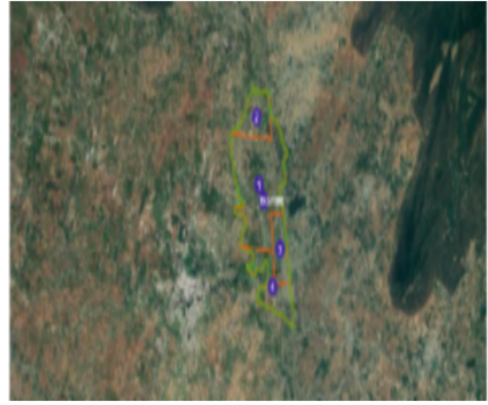

Google Map View