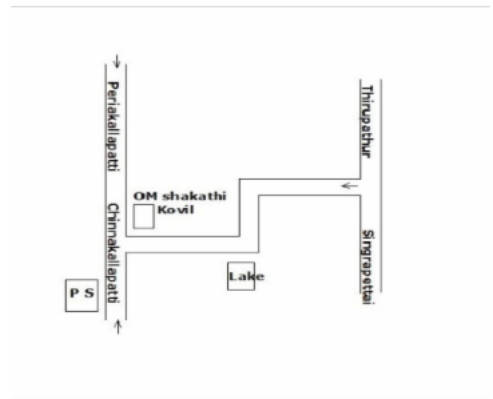

Key MAP View