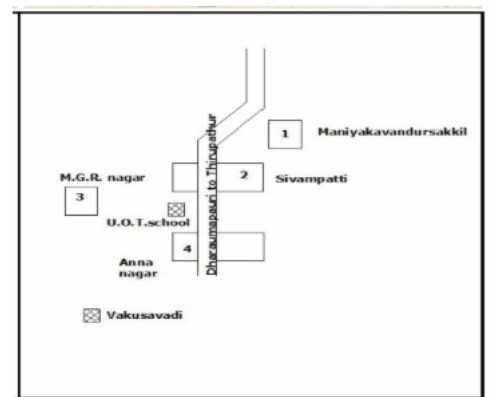

Cad View

Key MAP View