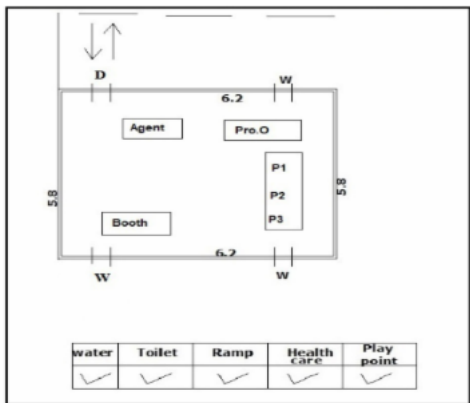

Cad View

Key MAP View