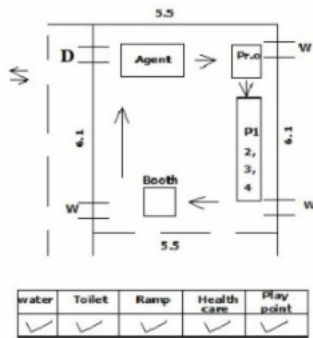

Google Map View

Polling Station Building Front View

Polling Station Front View

Cad View

Key MAP View

1 பெயர் : பூங்காந்த தந்தையின் பெயர்: கண்ணப்பன் வீட்டு எண் : 0 வயது : 20 பாலினம் : ஆண் Photo is available	NLT2513281	2 பெயர் : லதா - தந்தையின் பெயர்: சந்திரன் - வீட்டு எண் : 1 வயது : 39 பாலினம் : பெண் Photo is available	NLT0954479	3 பெயர் : மாயக்ண்ணன் - தந்தையின் பெயர்: சகாதேவன் - வீட்டு எண் : 1 வயது : 35 பாலினம் : ஆண் Photo is available	NLT0590927
4 பெயர் : மோகன்ராஜ் - தந்தையின் பெயர்: பழனி - வீட்டு எண் : 1 வயது : 32 பாலினம் : ஆண் Photo is available	NLT0954495	5 பெயர் : திலகவதி - தந்தையின் பெயர்: சிவசந்திரன் - வீட்டு எண் : 1 வயது : 32 பாலினம் : பெண் Photo is available	NLT0954511	6 பெயர் : விஜயகுமார் - தந்தையின் பெயர்: கருசேவ் - வீட்டு எண் : 1 வயது : 30 பாலினம் : ஆண் Photo is available	NLT0954578
7 பெயர் : ஹரிஷ் தந்தையின் பெயர்: சிவகுமார் வீட்டு எண் : 1 வயது : 19 பாலினம் : ஆண் Photo is available	NLT2591162	8 பெயர் : பூர் சாந்த் தந்தையின் பெயர்: வேலு வீட்டு எண் : 1 வயது : 19 பாலினம் : ஆண் Photo is available	NLT2600914	9 பெயர் : மலர் - கணவர் பெயர்: கோவிந்தராஜ் - வீட்டு எண் : 2 வயது : 50 பாலினம் : பெண் Photo is available	NLT1168699
10 பெயர் : மல்லிகா - தந்தையின் பெயர்: தேவராஜ் - வீட்டு எண் : 4 வயது : 64 பாலினம் : பெண் Photo is available	KMC2910842	11 பெயர் : தமிழரசன் - தந்தையின் பெயர்: சின்னராஜி - வீட்டு எண் : 5-88 வயது : 28 பாலினம் : ஆண் Photo is available	NLT1207919	12 பெயர் : வேடியப்பன் - தந்தையின் பெயர்: மாதையநாயுடு - வீட்டு எண் : 9 வயது : 65 பாலினம் : ஆண் Photo is available	NLT1869007
13 பெயர் : ருக்கம்மாள் - கணவர் பெயர்: வேடியப்பன் - வீட்டு எண் : 9 வயது : 61 பாலினம் : பெண் Photo is available	NLT1869015	14 பெயர் : யசோதா - கணவர் பெயர்: வெங்கடேசன் - வீட்டு எண் : 9 வயது : 28 பாலினம் : பெண் Photo is available	NLT1325240	15 பெயர் : ரஞ்சித் மு தந்தையின் பெயர்: முருகன் க வீட்டு எண் : 9/2 வயது : 23 பாலினம் : ஆண் Photo is available	NLT2319572
16 பெயர் : முருகன் - தந்தையின் பெயர்: குப்புசாமி - வீட்டு எண் : 9A வயது : 67 பாலினம் : ஆண் Photo is available	NLT0763326	17 பெயர் : கலா - தாயின் பெயர்: சிவகாமி - வீட்டு எண் : 9A வயது : 55 பாலினம் : பெண் Photo is available	NLT0763318	18 பெயர் : காந்திராஜ் - தந்தையின் பெயர்: முருகன் - வீட்டு எண் : 9A வயது : 37 பாலினம் : ஆண் Photo is available	NLT0763300
# 19 பெயர் : பூவரசன் - தந்தையின் பெயர்: பெரியசாமி - வீட்டு எண் : 81 வயது : 29 பாலினம் : ஆண் Photo is available	NLT1207935	20 பெயர் : பவித்ரா தந்தையின் பெயர்: பூர்தர் வீட்டு எண் : 17b வயது : 27 பாலினம் : பெண் Photo is available	NLT1404425	21 பெயர் : அருண் குமார் - தந்தையின் பெயர்: பரசுராமன் - வீட்டு எண் : 19 வயது : 33 பாலினம் : ஆண் Photo is available	NLT1052109
22 பெயர் : கவிதா - கணவர் பெயர்: ஜெகதீசன் - வீட்டு எண் : 20 வயது : 45 பாலினம் : பெண் Photo is available	KMC1243195	23 பெயர் : ஜெயலட்சுமி - கணவர் பெயர்: திருமான் - வீட்டு எண் : 20 வயது : 45 பாலினம் : பெண் Photo is available	KMC1243278	24 பெயர் : பூபதி - தந்தையின் பெயர்: தேவராஜ் - வீட்டு எண் : 28-B வயது : 46 பாலினம் : ஆண் Photo is available	KMC1607217
25 பெயர் : முத்துவேணி - கணவர் பெயர்: பூபதி - வீட்டு எண் : 28-B வயது : 40 பாலினம் : பெண் Photo is available	KMC2719896	26 பெயர் : சின்னராஜி - தந்தையின் பெயர்: சின்னப்பன் - வீட்டு எண் : 30-1 வயது : 63 பாலினம் : ஆண் Photo is available	NLT1869031	27 பெயர் : யசோதா - கணவர் பெயர்: சின்னராஜி - வீட்டு எண் : 30-1 வயது : 58 பாலினம் : பெண் Photo is available	NLT1869049
28 பெயர் : செளந்தரபாண்டியன் - தந்தையின் பெயர்: சக்திவேல் - வீட்டு எண் : 31 வயது : 33 பாலினம் : ஆண் Photo is available	NLT0865493	29 பெயர் : கிருஷ்ணன் தந்தையின் பெயர்: கண்ணுகவுண்டர் வீட்டு எண் : 32 வயது : 59 பாலினம் : ஆண் Photo is available	NLT2284065	30 பெயர் : சித்ரா கணவர் பெயர்: கிருஷ்ணன் வீட்டு எண் : 32 வயது : 52 பாலினம் : பெண் Photo is available	NLT2284032