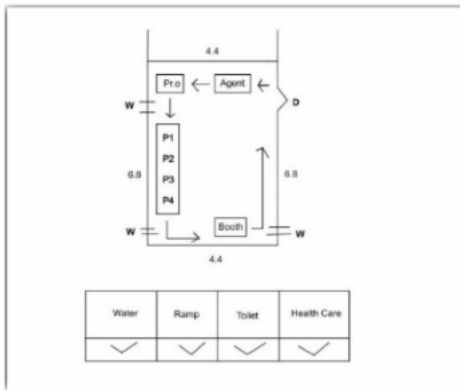

Google Map View

Polling Station Building Front View

Polling Station Front View

Cad View

Key MAP View

1 பெயர் : நிர்மலா - கணவர் பெயர் : ராமதாஸ் - வீட்டு எண் : 1 வயது : 75 பாலினம் : பெண் Photo is available	NLT0764464	2 பெயர் : பிரபா - கணவர் பெயர் : ஆறுமுகம் - வீட்டு எண் : 1 வயது : 51 பாலினம் : பெண் Photo is available	NLT0082024	3 பெயர் : கவிதா - கணவர் பெயர் : சிவக்குமார் - வீட்டு எண் : 1 வயது : 50 பாலினம் : பெண் Photo is available	NLT0081737
4 பெயர் : சக்திவேலு - தந்தையின் பெயர் : பாண்டியன் - வீட்டு எண் : 1 வயது : 45 பாலினம் : ஆண் Photo is available	NLT0955518	5 பெயர் : சத்யா - கணவர் பெயர் : சக்திவேல் - வீட்டு எண் : 1 வயது : 42 பாலினம் : பெண் Photo is available	NLT1140342	6 பெயர் : வனிதா - கணவர் பெயர் : அந்தோணி - வீட்டு எண் : 1 வயது : 40 பாலினம் : பெண் Photo is available	NLT0764373
7 பெயர் : வனிதா - கணவர் பெயர் : சாக்ரடிஸ் - வீட்டு எண் : 1 வயது : 38 பாலினம் : பெண் Photo is available	JMS4686416	8 பெயர் : உதயப்பிரியா - கணவர் பெயர் : மனோஜ்குமார் - வீட்டு எண் : 1 வயது : 38 பாலினம் : பெண் Photo is available	NLT1053453	9 பெயர் : சையத்ஜமால் - தந்தையின் பெயர் : பதிவுஸ்சமா - வீட்டு எண் : 1 வயது : 37 பாலினம் : ஆண் Photo is available	NLT0081976
10 பெயர் : ரத்தாராம் - தந்தையின் பெயர் : மாங்கிலால்ஜி - வீட்டு எண் : 1 வயது : 37 பாலினம் : ஆண் Photo is available	NLT1239359	11 பெயர் : பம்ராாம் - தந்தையின் பெயர் : மாங்கிலால்ஜி - வீட்டு எண் : 1 வயது : 36 பாலினம் : ஆண் Photo is available	NLT1169143	12 பெயர் : மேத்திதேவி - கணவர் பெயர் : ரத்தாராம் - வீட்டு எண் : 1 வயது : 36 பாலினம் : பெண் Photo is available	NLT1239342
13 பெயர் : சாரதா கணவர் பெயர் : சக்தி வீட்டு எண் : 1 வயது : 35 பாலினம் : பெண் Photo is available	NLT1344399	14 பெயர் : கோபி அசோகன் தந்தையின் பெயர் : அசோகன் - வீட்டு எண் : 1 வயது : 35 பாலினம் : ஆண் Photo is available	NLT0673889	15 பெயர் : சக்திவேல் - தந்தையின் பெயர் : முருகன் - வீட்டு எண் : 1 வயது : 35 பாலினம் : ஆண் Photo is available	NLT0725739
16 பெயர் : ரீனா - கணவர் பெயர் : சக்திவேல் - வீட்டு எண் : 1 வயது : 34 பாலினம் : பெண் Photo is available	NLT0725721	17 பெயர் : சக்தி - தந்தையின் பெயர் : சேகர் - வீட்டு எண் : 1 வயது : 30 பாலினம் : ஆண் Photo is available	NLT1140417	18 பெயர் : லதா - தாயின் பெயர் : சாந்தி - வீட்டு எண் : 1 வயது : 28 பாலினம் : பெண் Photo is available	NLT1239219
19 பெயர் : ஞானமொழி கணவர் பெயர் : தினேஷ் தினேஷ் வீட்டு எண் : 01 வயது : 26 பாலினம் : பெண் Photo is available	NLT2448686	20 பெயர் : சுபாஷ் தந்தையின் பெயர் : சிவகுமார் வீட்டு எண் : 1 வயது : 24 பாலினம் : ஆண் Photo is available	NLT2183994	21 பெயர் : கோபிகா செ தந்தையின் பெயர் : செந்தில் வீட்டு எண் : 1 வயது : 20 பாலினம் : பெண் Photo is available	NLT2555555
22 பெயர் : முத்தாயி - கணவர் பெயர் : சண்முகம் - வீட்டு எண் : 1-1 வயது : 79 பாலினம் : பெண் Photo is available	JMS3370244	23 பெயர் : மணி - தந்தையின் பெயர் : நடராஜன் - வீட்டு எண் : 1/1 வயது : 54 பாலினம் : ஆண் Photo is available	NLT0673434	24 பெயர் : ராஜேந்திரன் - தந்தையின் பெயர் : சண்முகம் - வீட்டு எண் : 1-2 வயது : 61 பாலினம் : ஆண் Photo is available	NLT1889880
25 பெயர் : வளநாட்டுப்பொன்னி - கணவர் பெயர் : ராஜேந்திரன் - வீட்டு எண் : 1-2 வயது : 57 பாலினம் : பெண் Photo is available	NLT1889898	26 பெயர் : குஞ்சம்மாள் - தாயின் பெயர் : குஞ்சம்மாள் - வீட்டு எண் : 1-3 வயது : 85 பாலினம் : பெண் Photo is available	NLT0592485	27 பெயர் : ராணி - தந்தையின் பெயர் : அர்ச்சுணன் - வீட்டு எண் : 1-4A-2 வயது : 44 பாலினம் : பெண் Photo is available	JMS2500080
28 பெயர் : சுரேஷ் - தந்தையின் பெயர் : அர்ச்சுணன் - வீட்டு எண் : 1-4A-2 வயது : 42 பாலினம் : ஆண் Photo is available	JMS2499119	29 பெயர் : முனியம்மாள் - கணவர் பெயர் : பழனிசாமி - வீட்டு எண் : 1-5 வயது : 81 பாலினம் : பெண் Photo is available	NLT1889906	30 பெயர் : ரமேஷ்குமார் - தந்தையின் பெயர் : ராமன் - வீட்டு எண் : 1-15 வயது : 34 பாலினம் : ஆண் Photo is available	NLT0866749