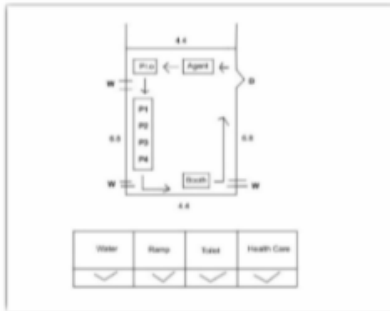

Google Map View

Polling Station Building Front View

Polling Station Front View

Cad View

Key MAP View

1 பெயர் : சித்தரா - கணவர் பெயர் : பெருமாள்செட்டியார் - வீட்டு எண் : 114 வயது : 78 பாலினம் : பெண் Photo is available	JMS4627683	2 பெயர் : மணிமேகலை - கணவர் பெயர் : பார்த்திபன் - வீட்டு எண் : 114 வயது : 59 பாலினம் : பெண் Photo is available	JMS4649588	3 பெயர் : பார்த்திபன் - தந்தையின் பெயர் : தியாகராஜன் - வீட்டு எண் : 114-185 வயது : 70 பாலினம் : ஆண் Photo is available	JMS4649679
4 பெயர் : தேவி - கணவர் பெயர் : பூதரன் - வீட்டு எண் : 115 வயது : 42 பாலினம் : பெண் Photo is available	JMS1559988	5 பெயர் : வினளரசி - தந்தையின் பெயர் : சதாசிவம் - வீட்டு எண் : 115A வயது : 40 பாலினம் : பெண் Photo is available	JMS4636445	6 பெயர் : பங்கதவள்ளிசபாங்கி - தந்தையின் பெயர் : பார்த்திபன் - வீட்டு எண் : 116 வயது : 42 பாலினம் : பெண் Photo is available	JMS4627766
7 பெயர் : போராராம் - தந்தையின் பெயர் : மோத்திராம்ஜி - வீட்டு எண் : 120 வயது : 57 பாலினம் : ஆண் Photo is available	NLT0867127	8 பெயர் : சிவக்குமார் - தந்தையின் பெயர் : ஜெகதீசன் - வீட்டு எண் : 120-185 வயது : 47 பாலினம் : ஆண் Photo is available	NLT0764449	9 பெயர் : சுகனேஸ்வரி - தந்தையின் பெயர் : ஜம்புலிங்கம் - வீட்டு எண் : 121 வயது : 39 பாலினம் : பெண் Photo is available	JMS4628640
# 10 பெயர் : நாசர்அலி ந தந்தையின் பெயர் : நஜீயுல்லா - வீட்டு எண் : 122 வயது : 33 பாலினம் : ஆண் Photo is available	NLT1053800	11 பெயர் : நாப்பியாதபசம் - தந்தையின் பெயர் : நஜீயுல்லா - வீட்டு எண் : 122 வயது : 29 பாலினம் : பெண் Photo is available	NLT1140326	12 பெயர் : சக்திவேல் - தந்தையின் பெயர் : ஆறுமுகம் - வீட்டு எண் : 123 வயது : 46 பாலினம் : ஆண் Photo is available	NLT0866897
13 பெயர் : ஜெயதேவி - கணவர் பெயர் : சக்திவேல் - வீட்டு எண் : 123 வயது : 44 பாலினம் : பெண் Photo is available	NLT0867051	14 பெயர் : மேகலா - கணவர் பெயர் : பெரிமாள் - வீட்டு எண் : 123 வயது : 43 பாலினம் : பெண் Photo is available	JMS4627915	15 பெயர் : அசினா பாணு - கணவர் பெயர் : பாதுஷா - வீட்டு எண் : 123-3 வயது : 47 பாலினம் : பெண் Photo is available	JMS2531481
16 பெயர் : இர்பான் - தந்தையின் பெயர் : பாபு - வீட்டு எண் : 123-98 வயது : 34 பாலினம் : ஆண் Photo is available	NLT1095025	17 பெயர் : பூங்காவனம் - தந்தையின் பெயர் : மார்கண்டன் - வீட்டு எண் : 124 வயது : 41 பாலினம் : ஆண் Photo is available	NLT0726000	18 பெயர் : வள்ளி - கணவர் பெயர் : அறுமுகம் - வீட்டு எண் : 124 வயது : 41 பாலினம் : பெண் Photo is available	JMS4627782
19 பெயர் : பாக்கியலட்சுமி - கணவர் பெயர் : கஜேந்திரன் - வீட்டு எண் : 125 வயது : 47 பாலினம் : பெண் Photo is available	JMS1538032	20 பெயர் : ஜலெந்திரன் - தந்தையின் பெயர் : குப்புசாமி - வீட்டு எண் : 125 வயது : 44 பாலினம் : ஆண் Photo is available	NLT0781153	21 பெயர் : ராஜலட்சுமி - கணவர் பெயர் : ஜலேந்திரன் - வீட்டு எண் : 125 வயது : 39 பாலினம் : பெண் Photo is available	NLT0764241
22 பெயர் : அபிநயா - தந்தையின் பெயர் : தமிழரசன் - வீட்டு எண் : 125 வயது : 34 பாலினம் : பெண் Photo is available	NLT0955179	23 பெயர் : அபிநேஷ் - தந்தையின் பெயர் : தமிழரசன் - வீட்டு எண் : 125 வயது : 32 பாலினம் : ஆண் Photo is available	NLT0955187	24 பெயர் : அரவிந்த் - தந்தையின் பெயர் : தமிழரசன் - வீட்டு எண் : 125 வயது : 32 பாலினம் : ஆண் Photo is available	NLT0955195
25 பெயர் : லட்சுமி கணவர் பெயர் : சிவலிங்கம் - வீட்டு எண் : 125-பி வயது : 44 பாலினம் : பெண் Photo is available	JMS2498921	26 பெயர் : ஜெயப்ரகாசம் வீ ஜெயப்பிரகாசம் வெ தந்தையின் பெயர் : வெங்கட்ராமன் - வீட்டு எண் : 125 பி வயது : 51 பாலினம் : ஆண் Photo is available	NLT0764324	27 பெயர் : விஜய் - தந்தையின் பெயர் : முருகன் - வீட்டு எண் : 127 வயது : 35 பாலினம் : ஆண் Photo is available	NLT0673392
28 பெயர் : சரத் - தந்தையின் பெயர் : முருகன் - வீட்டு எண் : 127 வயது : 35 பாலினம் : ஆண் Photo is available	NLT0673400	29 பெயர் : ரேணுகா கணவர் பெயர் : பாண்டியன் வீட்டு எண் : 127/185 வயது : 35 பாலினம் : பெண் Photo is available	NLT2361376	30 பெயர் : ஆயிஷா பர்வீன் கணவர் பெயர் : ராஜா சாஹிப் மகபூப் கான் வீட்டு எண் : 128/185 வயது : 45 பாலினம் : பெண் Photo is available	JMS4649570