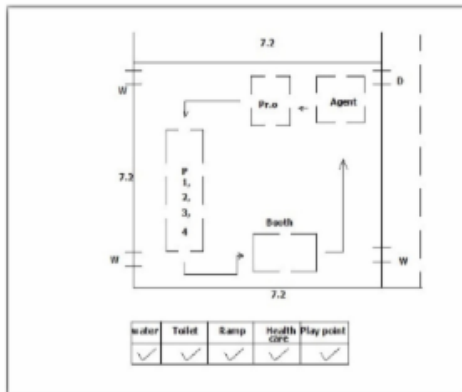

Google Map View

Polling Station Building Front View

Polling Station Front View

Cad View

Key MAP View

1 பெயர் : நதியா தந்தையின் பெயர் : லட்சுமணன் வீட்டு எண் : 0 வயது : 36 பாலினம் : பெண் Photo is available	NLT1467505	2 பெயர் : உதயகுமார் - தந்தையின் பெயர் : ராஜேந்திரன் - வீட்டு எண் : 00 வயது : 32 பாலினம் : ஆண் Photo is available	SUU0693309	3 பெயர் : ரோஜா கணவர் பெயர் : சரவணன் வீட்டு எண் : 0 வயது : 30 பாலினம் : பெண் Photo is available	NLT2236214
4 பெயர் : ஹஜிரா பாஹு கணவர் பெயர் : அஹமத் பாஷா வீட்டு எண் : 00 வயது : 28 பாலினம் : பெண் Photo is available	NLT2324424	5 பெயர் : சையத்சாஹில் நா தந்தையின் பெயர் : நாசர் வீட்டு எண் : 00 வயது : 19 பாலினம் : ஆண் Photo is available	NLT2606127	6 பெயர் : முனியம்மாள் - கணவர் பெயர் : முத்துமாளிக்கம் - வீட்டு எண் : 1 வயது : 72 பாலினம் : பெண் Photo is available	JMS4617221
7 பெயர் : காசிநாதன் - தந்தையின் பெயர் : கரியன் - வீட்டு எண் : 1 வயது : 62 பாலினம் : ஆண் Photo is available	NLT0868737	8 பெயர் : பொற்கொடி - கணவர் பெயர் : கிருஷ்ணன் - வீட்டு எண் : 1 வயது : 61 பாலினம் : பெண் Photo is available	NLT0676015	9 பெயர் : வீரபத்திரன் - தந்தையின் பெயர் : முருகன் - வீட்டு எண் : 1 வயது : 54 பாலினம் : ஆண் Photo is available	NLT0765867
10 பெயர் : வெண்மதி - கணவர் பெயர் : புகழேந்திரன் - வீட்டு எண் : 1 வயது : 50 பாலினம் : பெண் Photo is available	NLT1209121	11 பெயர் : செல்வகுமாரி - கணவர் பெயர் : கண்ணன் - வீட்டு எண் : 1 வயது : 50 பாலினம் : பெண் Photo is available	NLT0868612	12 பெயர் : சாந்தி - கணவர் பெயர் : காசிநாதன் - வீட்டு எண் : 1 வயது : 48 பாலினம் : பெண் Photo is available	NLT0868687
13 பெயர் : அம்சவேணி - கணவர் பெயர் : முருகேஷ் - வீட்டு எண் : 1 வயது : 43 பாலினம் : பெண் Photo is available	NLT0868448	14 பெயர் : கேர்விந்தன் - தந்தையின் பெயர் : பெருமாள் - வீட்டு எண் : 1 வயது : 43 பாலினம் : ஆண் Photo is available	NLT0868778	15 பெயர் : அலமேலு - கணவர் பெயர் : மணி - வீட்டு எண் : 1 வயது : 42 பாலினம் : பெண் Photo is available	NLT0765875
16 பெயர் : மணிக் குமார் - தந்தையின் பெயர் : நடராஜன் - வீட்டு எண் : 1 வயது : 41 பாலினம் : ஆண் Photo is available	NLT0675256	17 பெயர் : உமாமகேஸ்வரி - தந்தையின் பெயர் : குப்புசாமி - வீட்டு எண் : 1 வயது : 38 பாலினம் : பெண் Photo is available	NLT0765909	18 பெயர் : புவனேஸ்வரி - கணவர் பெயர் : செல்வம் - வீட்டு எண் : 1 வயது : 37 பாலினம் : பெண் Photo is available	NLT0868372
19 பெயர் : கனிமொழி - தந்தையின் பெயர் : குப்புசாமி - வீட்டு எண் : 1 வயது : 36 பாலினம் : பெண் Photo is available	NLT0765917	20 பெயர் : மாமதி - கணவர் பெயர் : சுப்பிரமணி - வீட்டு எண் : 1 வயது : 36 பாலினம் : பெண் Photo is available	NLT1095272	21 பெயர் : அண்ணப்பூரணி - கணவர் பெயர் : பாபு - வீட்டு எண் : 1 வயது : 34 பாலினம் : பெண் Photo is available	NLT1095280
22 பெயர் : குயில் - கணவர் பெயர் : பிரகாஷ் - வீட்டு எண் : 1 வயது : 32 பாலினம் : பெண் Photo is available	NLT1054287	23 பெயர் : திவ்ய பாரதி - தந்தையின் பெயர் : சேகர் - வீட்டு எண் : 1 வயது : 32 பாலினம் : பெண் Photo is available	NLT0868034	24 பெயர் : நாரஜாகான் - கணவர் பெயர் : சையத் உமர்ஷாய்பு - வீட்டு எண் : 1-2A வயது : 86 பாலினம் : பெண் Photo is available	JMS4617718
25 பெயர் : நாவாப்ஜான் - தந்தையின் பெயர் : சையத் உமர்கான் - வீட்டு எண் : 1-2A வயது : 66 பாலினம் : ஆண் Photo is available	JMS4617734	26 பெயர் : பசீரா - கணவர் பெயர் : நவாப்ஜான் - வீட்டு எண் : 1-2A வயது : 58 பாலினம் : பெண் Photo is available	JMS4617726	27 பெயர் : சையத் ரசூல் - தந்தையின் பெயர் : நவாப்ஜான் - வீட்டு எண் : 1-2A வயது : 39 பாலினம் : ஆண் Photo is available	NLT0146548
28 பெயர் : வினித் குமார் தந்தையின் பெயர் : சிவகுமார் வீட்டு எண் : 1/176 வயது : 26 பாலினம் : ஆண் Photo is available	NLT2354710	29 பெயர் : ராணி கணவர் பெயர் : தருமன் வீட்டு எண் : 1 வயது : 70 பாலினம் : பெண் Photo is available	NLT1445386	30 பெயர் : குப்பு - தந்தையின் பெயர் : சண்முகம் - வீட்டு எண் : 2 வயது : 47 பாலினம் : பெண் Photo is available	JMS4650057