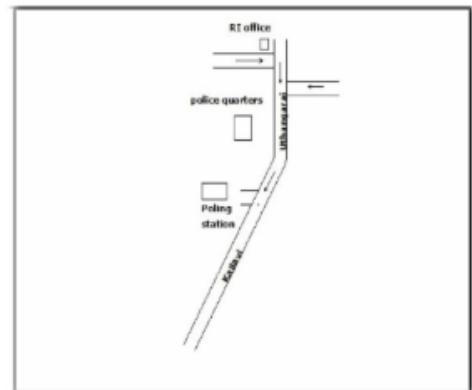

Key MAP View