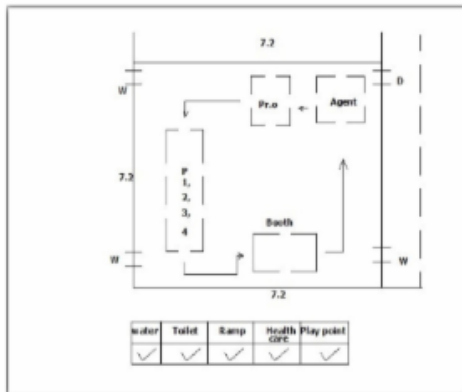

Google Map View

Polling Station Building Front View

Polling Station Front View

Cad View

Key MAP View

சட்டமன்றத் தொகுதியின் எண் மற்றும் பெயர் : 51-ஊத்தங்கரை
பிரிவு எண் மற்றும் பெயர் 1-ஊத்தங்கரை (சிறப்பு சிறுாராட்சி), சுண்ணாலைப்பட்டி விஸ்தரிப்பு(இந்திரா நகர்)