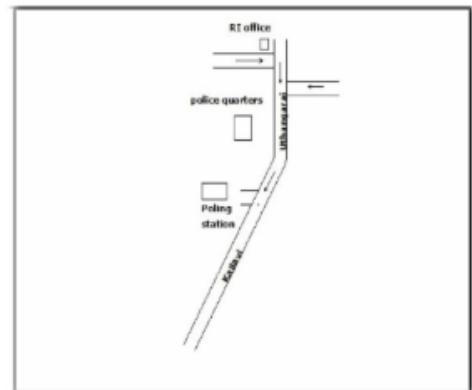

3. வாக்குச் சாவடியின் விவரங்கள்

<p>வாக்குச் சாவடியின் எண் மற்றும் பெயர் : 230 - அரசு மகளிர் மேல்நிலைப்பள்ளி, ஊத்தங்கரை, 635207 கிழக்கு பார்த்த தாரசு கட்டிடம் வடக்கு பகுதி.</p> <p>வாக்குச் சாவடியின் முகவரி : அரசு மகளிர் மேல்நிலைப்பள்ளி, ஊத்தங்கரை,, 635207</p>	<p>வாக்குச் சாவடியின் வகைப்பாடு (ஆண்/பெண்/பொது)</p>	<p>பொது</p>
	<p>துணை வாக்குச் சாவடிகளின் எண்ணிக்கை :</p>	0

Google Map View

Polling Station Building Front View

Polling Station Front View

Cad View

Key MAP View

சட்டமன்றத் தொகுதியின் எண் மற்றும் பெயர் : 51-ஊத்தங்கரை
பிரிவு எண் மற்றும் பெயர் 1-ஊத்தங்கரை (சிறப்பு சிறுாராட்சி), சுண்ணாலைப்பட்டி விஸ்தரிப்பு(இந்திரா நகர்)