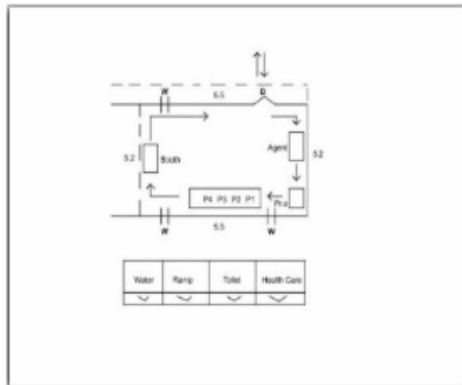

வாக்காளர் பதிவு அலுவலரின்
கையொப்பம்

Nazri Naksha

Google Map View

Polling Station Building Front View

Polling Station Front View

Cad View

Key MAP View

1 பெயர் : ஜயலக்ஷ்மி தந்தையின் பெயர் : முத்தன் செட்டியார் வீட்டு எண் : 0 வயது : 55 பாலினம் : பெண் Photo is available	NLT2530558	2 பெயர் : சினாராம் தந்தையின் பெயர் : வகுதராம்ஜி வீட்டு எண் : 00 வயது : 29 பாலினம் : ஆண் Photo is available	NLT1449974	3 பெயர் : நித்யாராணி தந்தையின் பெயர் : வேடியப்பன் வீட்டு எண் : 0 வயது : 26 பாலினம் : பெண் Photo is available	NLT1379114
4 பெயர் : சரஸ்வதி - கணவர் பெயர் : ஜெகதீசன் - வீட்டு எண் : 1 வயது : 53 பாலினம் : பெண் Photo is available	NLT1260769	5 பெயர் : செந்தில் - தந்தையின் பெயர் : வேடியப்ப செட்டியார் - வீட்டு எண் : 1 வயது : 52 பாலினம் : ஆண் Photo is available	NLT1941301	6 பெயர் : பரிமளா கணவர் பெயர் : தங்கவேல் வீட்டு எண் : 1 வயது : 45 பாலினம் : பெண் Photo is available	NLT2365492
7 பெயர் : ருபாவதி - கணவர் பெயர் : செந்தில் - வீட்டு எண் : 1 வயது : 43 பாலினம் : பெண் Photo is available	JMS4623302	8 பெயர் : சந்தியா - தந்தையின் பெயர் : ரமேஷ் - வீட்டு எண் : 1 வயது : 31 பாலினம் : பெண் Photo is available	NLT1141613	9 பெயர் : சுகன்யா - தந்தையின் பெயர் : ரமேஷ் - வீட்டு எண் : 1 வயது : 29 பாலினம் : பெண் Photo is available	NLT1141621
10 பெயர் : அனுஷா - தந்தையின் பெயர் : சேகர் - வீட்டு எண் : 1 வயது : 28 பாலினம் : பெண் Photo is available	NLT1325976	11 பெயர் : துர்காதேவி தந்தையின் பெயர் : ஜகதீசன் வீட்டு எண் : 1 வயது : 25 பாலினம் : பெண் Photo is available	NLT2300960	12 பெயர் : சரவணன் - தந்தையின் பெயர் : பழனி - வீட்டு எண் : 1A வயது : 45 பாலினம் : ஆண் Photo is available	JMS3332350
13 பெயர் : கார்த்திக் - தந்தையின் பெயர் : பழனி - வீட்டு எண் : 1A வயது : 40 பாலினம் : ஆண் Photo is available	JMS2514594	14 பெயர் : நவந்தம்மாள் - கணவர் பெயர் : வேடியப்ப செட்டியார் - வீட்டு எண் : 1A1 வயது : 78 பாலினம் : பெண் Photo is available	NLT1941350	15 பெயர் : கம்சலா - கணவர் பெயர் : இராஜேந்திரன் - வீட்டு எண் : 1-A1 வயது : 66 பாலினம் : பெண் Photo is available	NLT1941319
16 பெயர் : சமதி - கணவர் பெயர் : பட்டாபி - வீட்டு எண் : 1-A1 வயது : 53 பாலினம் : பெண் Photo is available	JMS2514529	17 பெயர் : இந்திராணி - கணவர் பெயர் : கணேசன் - வீட்டு எண் : 1-A1 வயது : 51 பாலினம் : பெண் Photo is available	JMS2515443	18 பெயர் : கணேசன் - தந்தையின் பெயர் : வேடியப்ப செட்டியார் - வீட்டு எண் : 1-A2 வயது : 57 பாலினம் : ஆண் Photo is available	NLT1941327
19 பெயர் : வெங்கடேசன் - தந்தையின் பெயர் : வேடியப்ப செட்டியார் - வீட்டு எண் : 1-A2 வயது : 56 பாலினம் : ஆண் Photo is available	NLT1941335	20 பெயர் : ஆறுமுகம் - தந்தையின் பெயர் : வேடியப்ப செட்டியார் - வீட்டு எண் : 1-A2 வயது : 53 பாலினம் : ஆண் Photo is available	NLT1941343	21 பெயர் : இரமா - தந்தையின் பெயர் : மணி - வீட்டு எண் : 2 வயது : 53 பாலினம் : பெண் Photo is available	NLT1941368
22 பெயர் : அரிகிருஷ்ணன் - தந்தையின் பெயர் : மணி - வீட்டு எண் : 2 வயது : 43 பாலினம் : ஆண் Photo is available	NLT0676593	23 பெயர் : வெங்கடேசன் - தந்தையின் பெயர் : சம்பத் - வீட்டு எண் : 2-184 வயது : 31 பாலினம் : ஆண் Photo is available	NLT1055797	24 பெயர் : வெங்கடேஷ் - தந்தையின் பெயர் : மணி - வீட்டு எண் : 2A வயது : 52 பாலினம் : ஆண் Photo is available	NLT1941384
25 பெயர் : மாது - தந்தையின் பெயர் : மணி - வீட்டு எண் : 2A வயது : 50 பாலினம் : ஆண் Photo is available	NLT1623966	26 பெயர் : சரஸ்வதி - கணவர் பெயர் : பாலசுப்பிரமணியன் - வீட்டு எண் : 3 வயது : 56 பாலினம் : பெண் Photo is available	NLT1941392	27 பெயர் : கார்த்திகா - கணவர் பெயர் : சீனிவாசன் - வீட்டு எண் : 3 வயது : 48 பாலினம் : பெண் Photo is available	JMS2515245
28 பெயர் : பாலசுப்பிரமணி - தந்தையின் பெயர் : வெங்கடேசன் - வீட்டு எண் : 3 வயது : 43 பாலினம் : ஆண் Photo is available	JMS4650669	29 பெயர் : ஆறுமுகம் - தந்தையின் பெயர் : இராமசாமி - வீட்டு எண் : 3-5A வயது : 74 பாலினம் : ஆண் Photo is available	NLT0870790	30 பெயர் : சென்னம்மாள் - கணவர் பெயர் : ஆறுமுகம் - வீட்டு எண் : 3A வயது : 34 பாலினம் : பெண் Photo is available	NLT1055771