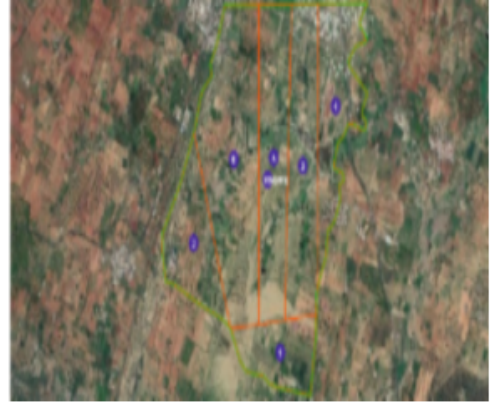

Google Map View