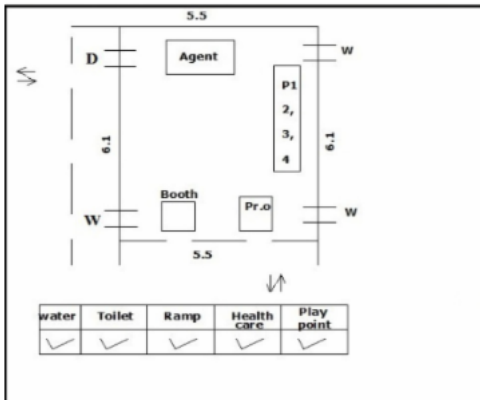

Google Map View

Polling Station Building Front View

Polling Station Front View

Cad View

Key MAP View

1 பெயர் : கருப்பையா தந்தையின் பெயர்: சோலைமலை வீட்டு எண் : 0 வயது : 49 பாலினம் : ஆண் Photo is available	NLT1392232	2 பெயர் : கார்த்திகா கணவர் பெயர்: கருப்பையா வீட்டு எண் : 0 வயது : 42 பாலினம் : பெண் Photo is available	NLT1392182	3 பெயர் : தனபாக்கியம் - கணவர் பெயர்: தண்டபாணி - வீட்டு எண் : 1 வயது : 77 பாலினம் : பெண் Photo is available	NLT0902510
4 பெயர் : சுபாஷ்சந்திரபோஷ் - தந்தையின் பெயர்: கோபால் - வீட்டு எண் : 1 வயது : 65 பாலினம் : ஆண் Photo is available	NLT0594820	5 பெயர் : மாது தந்தையின் பெயர்: முனுசாமி வீட்டு எண் : 1 வயது : 60 பாலினம் : ஆண் Photo is available	NLT1393123	6 பெயர் : காசாம்பு கணவர் பெயர்: மாது வீட்டு எண் : 1 வயது : 53 பாலினம் : பெண் Photo is available	NLT1393107
7 பெயர் : சாந்தா - தந்தையின் பெயர்: ஆறுமுகம் - வீட்டு எண் : 1 வயது : 50 பாலினம் : பெண் Photo is available	NLT0768663	8 பெயர் : சங்கர் - தந்தையின் பெயர்: பச்சையப்ப செட்டி - வீட்டு எண் : 1 வயது : 48 பாலினம் : ஆண் Photo is available	NLT0677096	9 பெயர் : சரவணன் - தந்தையின் பெயர்: மாணிக்கம் - வீட்டு எண் : 1 வயது : 46 பாலினம் : ஆண் Photo is available	NLT0677377
10 பெயர் : சாந்தி - கணவர் பெயர்: தருமன் - வீட்டு எண் : 1 வயது : 46 பாலினம் : பெண் Photo is available	NLT0768671	11 பெயர் : சத்தியா - தந்தையின் பெயர்: தண்டபாணி - வீட்டு எண் : 1 வயது : 45 பாலினம் : பெண் Photo is available	NLT0873026	12 பெயர் : கீதா - கணவர் பெயர்: சங்கர் - வீட்டு எண் : 1 வயது : 43 பாலினம் : பெண் Photo is available	NLT0677070
13 பெயர் : தீபா கணவர் பெயர்: இராஜபாபு வீட்டு எண் : 1 வயது : 43 பாலினம் : பெண் Photo is available	NLT2200608	14 பெயர் : காயத்ரி - கணவர் பெயர்: விமலாதித்தன் - வீட்டு எண் : 1 வயது : 40 பாலினம் : பெண் Photo is available	NLT0871749	15 பெயர் : மோகனா - கணவர் பெயர்: தமிழரசன் - வீட்டு எண் : 1 வயது : 40 பாலினம் : பெண் Photo is available	NLT1096080
16 பெயர் : மகேந்திரன் தந்தையின் பெயர்: மாது வீட்டு எண் : 1 வயது : 40 பாலினம் : ஆண் Photo is available	NLT1393271	17 பெயர் : சத்திரியன் - தந்தையின் பெயர்: சுபாஷ்சந்திரபோஷ் - வீட்டு எண் : 1 வயது : 38 பாலினம் : ஆண் Photo is available	NLT0594598	18 பெயர் : ஏழுமலை - தந்தையின் பெயர்: ராம்ய்யா - வீட்டு எண் : 1 வயது : 37 பாலினம் : ஆண் Photo is available	NLT0768689
19 பெயர் : பிரவின்குமார் - தந்தையின் பெயர்: சுபாஷ்சந்திரபோஷ் - வீட்டு எண் : 1 வயது : 35 பாலினம் : ஆண் Photo is available	NLT0594713	20 பெயர் : சத்யா கணவர் பெயர்: மகேந்திரன் வீட்டு எண் : 1 வயது : 35 பாலினம் : பெண் Photo is available	NLT1392927	21 பெயர் : நாகராஜி - தந்தையின் பெயர்: செவத்தான் - வீட்டு எண் : 1 வயது : 34 பாலினம் : ஆண் Photo is available	NLT0768333
22 பெயர் : சொந்திரபாண்டியன் - தந்தையின் பெயர்: தேவேந்திரன் - வீட்டு எண் : 1 வயது : 31 பாலினம் : ஆண் Photo is available	NLT1096130	23 பெயர் : சிவசக்தி - தந்தையின் பெயர்: ராமு - வீட்டு எண் : 1 வயது : 31 பாலினம் : ஆண் Photo is available	NLT1056720	24 பெயர் : துரை பாண்டியன் - தந்தையின் பெயர்: வேலு - வீட்டு எண் : 1 வயது : 29 பாலினம் : ஆண் Photo is available	NLT1210293
25 பெயர் : மோனிகா - தந்தையின் பெயர்: செந்தில்குமார் - வீட்டு எண் : 1 வயது : 28 பாலினம் : பெண் Photo is available	NLT1240324	26 பெயர் : மஹபூப் பாஷா - தந்தையின் பெயர்: சர்தார்சாயபு - வீட்டு எண் : 1-11e3 வயது : 63 பாலினம் : ஆண் Photo is available	NLT0729707	27 பெயர் : குலாபி - கணவர் பெயர்: மஹபூப்பாஷா - வீட்டு எண் : 1-11e3 வயது : 59 பாலினம் : பெண் Photo is available	NLT0729715
28 பெயர் : முகம்மது - தந்தையின் பெயர்: மாபுப்பாஷா - வீட்டு எண் : 1-11E3 வயது : 36 பாலினம் : ஆண் Photo is available	NLT0677567	29 பெயர் : குல்ஜார்பேகம் - தந்தையின் பெயர்: மாபுப்பாஷா - வீட்டு எண் : 1-11F3 வயது : 31 பாலினம் : பெண் Photo is available	NLT1056811	30 பெயர் : ஆனந்தி - கணவர் பெயர்: சுபாஸ் சந்திரபோஸ் - வீட்டு எண் : 1-111 வயது : 56 பாலினம் : பெண் Photo is available	NLT0677401