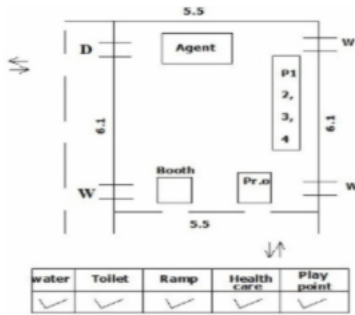

Google Map View

Polling Station Building Front View

Polling Station Front View

Cad View

Key MAP View

1 பெயர் : வனசுந்தரி - கணவர் பெயர்: முருகேசன் - வீட்டு எண் : 106 வயது : 74 பாலினம் : பெண்	JMS1246461 Photo is available	2 பெயர் : எழில்பிரியா - தந்தையின் பெயர்: சுகுராமன் - வீட்டு எண் : 106 வயது : 37 பாலினம் : பெண்	NLT0085340 Photo is available	3 பெயர் : வெங்கடேசன் - தந்தையின் பெயர்: நாகராஜன் - வீட்டு எண் : 106 வயது : 35 பாலினம் : ஆண்	NLT0957738 Photo is available
4 பெயர் : மணிகண்டன் - தந்தையின் பெயர்: நாகராஜன் - வீட்டு எண் : 106 வயது : 33 பாலினம் : ஆண்	NLT0958140 Photo is available	5 பெயர் : விஜயசாந்தி - தந்தையின் பெயர்: சுப்பிரமணி - வீட்டு எண் : 106 வயது : 30 பாலினம் : பெண்	NLT1056928 Photo is available	6 பெயர் : கோவிந்தசாமி - தந்தையின் பெயர்: பழனி - வீட்டு எண் : 106A வயது : 56 பாலினம் : ஆண்	NLT0677799 Photo is available
7 பெயர் : மலர்விழி கணவர் பெயர்: கோவிந்தசாமி வீட்டு எண் : 106ஏ வயது : 53 பாலினம் : பெண்	NLT2249282 Photo is available	8 பெயர் : ரமயாபுதி - தந்தையின் பெயர்: கோவிந்தசாமி - வீட்டு எண் : 106A வயது : 29 பாலினம் : பெண்	NLT1326032 Photo is available	9 பெயர் : நித்யா கோ ம தந்தையின் பெயர்: கோவிந்தசாமி வீட்டு எண் : 106அ வயது : 22 பாலினம் : பெண்	NLT2428860 Photo is available
10 பெயர் : தில்லைகரசி - தந்தையின் பெயர்: முருகேசன் - வீட்டு எண் : 106B வயது : 43 பாலினம் : பெண்	JMS2523611 Photo is available	11 பெயர் : மனோகரன் - தந்தையின் பெயர்: கோவிந்தசாமி - வீட்டு எண் : 106-F வயது : 74 பாலினம் : ஆண்	NLT0768291 Photo is available	12 பெயர் : சங்கீதா - கணவர் பெயர்: ஞானசேகரன் - வீட்டு எண் : 107 வயது : 51 பாலினம் : பெண்	JMS2524106 Photo is available
13 பெயர் : சுகுமாரன் - தந்தையின் பெயர்: கேசவன் - வீட்டு எண் : 107/29A1 வயது : 65 பாலினம் : ஆண்	JMS2523579 Photo is available	14 பெயர் : தமிழ்ச்செல்வி - கணவர் பெயர்: சுகுமாரன் - வீட்டு எண் : 107/29A1 வயது : 57 பாலினம் : பெண்	JMS2523561 Photo is available	15 பெயர் : கிருஷ்ணன் - தந்தையின் பெயர்: கிருஷ்ணன் - வீட்டு எண் : 107A வயது : 64 பாலினம் : ஆண்	NLT0677088 Photo is available
16 பெயர் : நடராஜன் - தந்தையின் பெயர்: கந்தசாமி - வீட்டு எண் : 108 வயது : 70 பாலினம் : ஆண்	NLT1974369 Photo is available	17 பெயர் : நூர்ஜான் - கணவர் பெயர்: சையத் ஈசாக் - வீட்டு எண் : 108B வயது : 85 பாலினம் : பெண்	NLT1056951 Photo is available	18 பெயர் : பைரோஸ் - கணவர் பெயர்: ரியாசுதீன் - வீட்டு எண் : 109 வயது : 53 பாலினம் : பெண்	NLT1974393 Photo is available
19 பெயர் : வள்ளிநாயகி - கணவர் பெயர்: வேலாயுதம் - வீட்டு எண் : 109 வயது : 52 பாலினம் : பெண்	JMS1560465 Photo is available	20 பெயர் : முகமதுசலீம்பாஷா - தந்தையின் பெயர்: முகமதுஉஸ்மான் - வீட்டு எண் : 109 வயது : 39 பாலினம் : ஆண்	NLT0768432 Photo is available	21 பெயர் : ரேவதி - கணவர் பெயர்: பிரசாந்த் பிரசாந்த் வீட்டு எண் : 109 வயது : 35 பாலினம் : பெண்	NLT0677948 Photo is available
22 பெயர் : முகமது ஜாவித் பாஷா - தந்தையின் பெயர்: முகமது உஸ்மான் - வீட்டு எண் : 109 வயது : 32 பாலினம் : பெண்	NLT1056639 Photo is available	23 பெயர் : ரியாசுதீன் - தந்தையின் பெயர்: பாபு - வீட்டு எண் : 109-27 வயது : 61 பாலினம் : ஆண்	JMS2522696 Photo is available	24 பெயர் : முகம்மது பர்கத் - தந்தையின் பெயர்: ரியாசுதீன் - வீட்டு எண் : 109-27 வயது : 37 பாலினம் : ஆண்	NLT0768358 Photo is available
25 பெயர் : சித்திக் - தந்தையின் பெயர்: ரியாசுதீன் - வீட்டு எண் : 109-27 வயது : 33 பாலினம் : ஆண்	NLT0729533 Photo is available	26 பெயர் : ருக்ஸார்பானு - கணவர் பெயர்: முகமதுபர்கத் - வீட்டு எண் : 109-27 வயது : 31 பாலினம் : பெண்	NLT0958116 Photo is available	27 பெயர் : பாமிதா - தந்தையின் பெயர்: ரியாசுதீன் - வீட்டு எண் : 109-27 வயது : 31 பாலினம் : பெண்	NLT0957670 Photo is available
28 பெயர் : பஹிமா - தந்தையின் பெயர்: ரியாசுதீன் - வீட்டு எண் : 109-57 வயது : 28 பாலினம் : பெண்	NLT1210228 Photo is available	29 பெயர் : ஷர்மிளா - கணவர் பெயர்: மைனுதீன் - வீட்டு எண் : 109-156 வயது : 41 பாலினம் : பெண்	NLT0085092 Photo is available	30 பெயர் : ஜெபின் தாஜ் கணவர் பெயர்: முகமதுசலீம்பாஷா வீட்டு எண் : 109/304 வயது : 37 பாலினம் : பெண்	NLT2557619 Photo is available