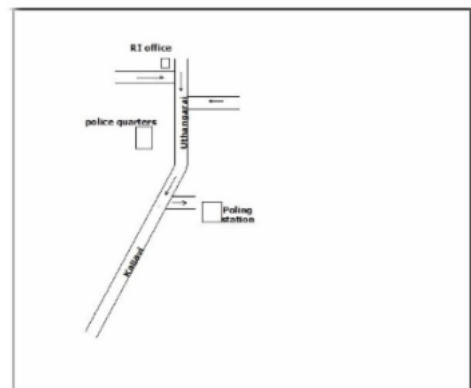

Key MAP View