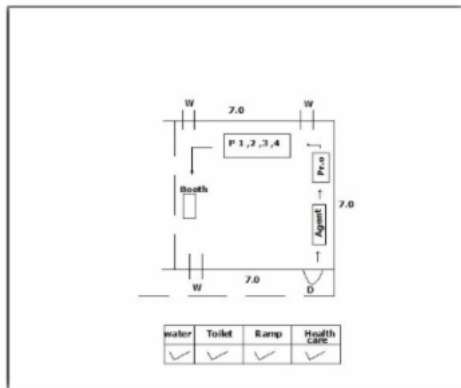

**Google Map View**

**Polling Station Building Front View**

**Polling Station Front View**

**Cad View**

**Key MAP View**

1 பெயர் : சிவலிங்கம் - தந்தையின் பெயர்: நடேசமுதலியார் - வீட்டு எண் : 1 வயது : 58 பாலினம் : ஆண் Photo is available	NLT1901693	2 பெயர் : ஜெயந்தி - கணவர் பெயர்: சிவலிங்கம் - வீட்டு எண் : 1 வயது : 51 பாலினம் : பெண் Photo is available	NLT1901701	3 பெயர் : சங்கர் - தந்தையின் பெயர்: முத்துகவுண்டர் - வீட்டு எண் : 1 வயது : 44 பாலினம் : ஆண் Photo is available	NLT0873406
4 பெயர் : அருண் குமார் - தந்தையின் பெயர்: கல்யாணகுமார் - வீட்டு எண் : 1 வயது : 30 பாலினம் : ஆண் Photo is available	NLT1210491	5 பெயர் : புண்ணியகோடி - தந்தையின் பெயர்: முத்துசாமி - வீட்டு எண் : 2 வயது : 49 பாலினம் : ஆண் Photo is available	NLT0678185	6 பெயர் : தீபா - கணவர் பெயர்: ஜனார்தனம் - வீட்டு எண் : 2 வயது : 47 பாலினம் : பெண் Photo is available	JMS1551753
7 பெயர் : கனிமொழி - கணவர் பெயர்: புண்ணியகோடி - வீட்டு எண் : 2 வயது : 43 பாலினம் : பெண் Photo is available	NLT0678177	8 பெயர் : ஜானகிராமன் தந்தையின் பெயர்: திருமலை வீட்டு எண் : 2 வயது : 26 பாலினம் : ஆண் Photo is available	NLT1361104	9 பெயர் : சத்யா தாயின் பெயர்: கவிதா வீட்டு எண் : 02 வயது : 24 பாலினம் : பெண் Photo is available	NLT2186757
10 பெயர் : வீணா பா கணவர் பெயர்: பாவேந்தன் ஜ வீட்டு எண் : 2 வயது : 23 பாலினம் : பெண் Photo is available	NLT2473429	11 பெயர் : முத்துசாமி - தந்தையின் பெயர்: முருக முதலியார் - வீட்டு எண் : 2A வயது : 73 பாலினம் : ஆண் Photo is available	NLT1901719	12 பெயர் : தனலட்சுமி - கணவர் பெயர்: முத்துசாமி - வீட்டு எண் : 2A வயது : 71 பாலினம் : பெண் Photo is available	NLT1901727
13 பெயர் : ஜனார்த்தனன் - தந்தையின் பெயர்: முத்துசாமி - வீட்டு எண் : 2A வயது : 53 பாலினம் : ஆண் Photo is available	NLT1901735	14 பெயர் : திருமலை - தந்தையின் பெயர்: முத்துசாமி - வீட்டு எண் : 2A வயது : 51 பாலினம் : ஆண் Photo is available	NLT1901743	15 பெயர் : புஷ்பலதா - கணவர் பெயர்: சுரேஷ்குமார் - வீட்டு எண் : 2A வயது : 50 பாலினம் : பெண் Photo is available	NLT1142280
16 பெயர் : கவிதா - கணவர் பெயர்: திருமலை - வீட்டு எண் : 2A வயது : 47 பாலினம் : பெண் Photo is available	JMS1584291	17 பெயர் : சூர்யா - தந்தையின் பெயர்: சுரேஷ்குமார் - வீட்டு எண் : 2A வயது : 30 பாலினம் : ஆண் Photo is available	NLT1142272	18 பெயர் : பாவேந்தன் - தந்தையின் பெயர்: ஜனார்த்தனம் - வீட்டு எண் : 2A வயது : 29 பாலினம் : ஆண் Photo is available	NLT1169762
19 பெயர் : காமாட்சி அம்மாள் - கணவர் பெயர்: ரத்தினவேல் முதலியார் - வீட்டு எண் : 3 வயது : 86 பாலினம் : பெண் Photo is available	NLT1901750	20 பெயர் : வள்ளி - கணவர் பெயர்: மாதா - வீட்டு எண் : 3 வயது : 45 பாலினம் : பெண் Photo is available	NLT1142322	21 பெயர் : பூர் அஸ்வின் தந்தையின் பெயர்: உதயசங்கர் வீட்டு எண் : 3 வயது : 24 பாலினம் : ஆண் Photo is available	NLT2173524
22 பெயர் : கார்த்திகேயன் - தந்தையின் பெயர்: ரத்தினவேல் - வீட்டு எண் : 3-3 வயது : 58 பாலினம் : ஆண் Photo is available	NLT1901768	23 பெயர் : உஷாராணி - கணவர் பெயர்: கார்த்திகேயன் - வீட்டு எண் : 3-3 வயது : 53 பாலினம் : பெண் Photo is available	NLT1901776	24 பெயர் : ரசிகா - தந்தையின் பெயர்: கார்த்திகேயன் - வீட்டு எண் : 3-3 வயது : 30 பாலினம் : பெண் Photo is available	NLT1057397
25 பெயர் : ரவீணா - தந்தையின் பெயர்: கார்த்திகேயன் - வீட்டு எண் : 3-3 வயது : 29 பாலினம் : பெண் Photo is available	NLT1142264	S 26 பெயர் : சந்தோஷ்கா தந்தையின் பெயர்: பரமசிவம் - வீட்டு எண் : 3-5 வயது : 30 பாலினம் : பெண் DELETED Photo is available	NLT1142231	27 பெயர் : ரவி - தந்தையின் பெயர்: ஆறுமுக முதலியார் - வீட்டு எண் : 4 வயது : 67 பாலினம் : ஆண் Photo is available	NLT1901792
28 பெயர் : பார்த்திபன் - தந்தையின் பெயர்: ஆறுமுக முதலியார் - வீட்டு எண் : 4 வயது : 63 பாலினம் : ஆண் Photo is available	NLT1901800	29 பெயர் : வசந்தி - கணவர் பெயர்: ரவி - வீட்டு எண் : 4 வயது : 59 பாலினம் : பெண் Photo is available	NLT1901818	30 பெயர் : பிரசாத் - தந்தையின் பெயர்: பாண்டிரங்கன் - வீட்டு எண் : 4 வயது : 39 பாலினம் : ஆண் Photo is available	JMS4632550