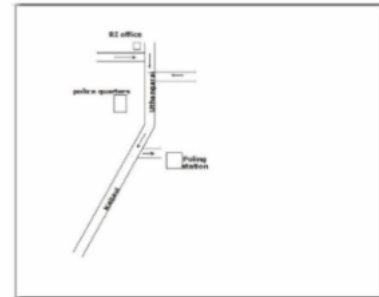

Key MAP View