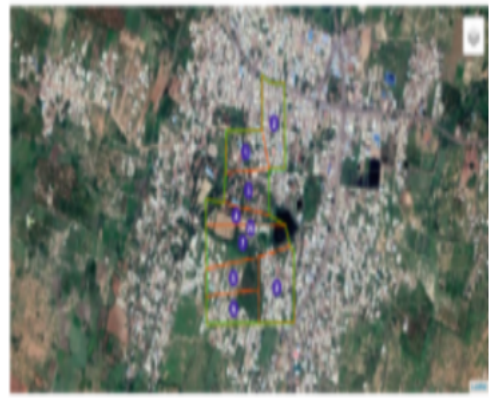

Google Map View