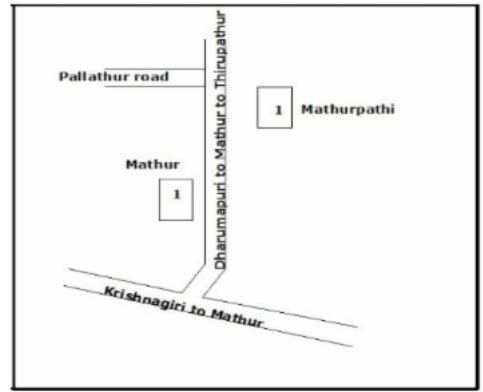

Google Map View

Polling Station Building Front View

Polling Station Front View

Cad View

Key MAP View

சட்டமன்றத் தொகுதியின் எண் மற்றும் பெயர் : 51-ஊத்தங்கரை
பிரிவு எண் மற்றும் பெயர் 1-சிவம்பட்டி (வ.கி) மற்றும் (ஊ), மந்திப்பட்டி வார்டு 3