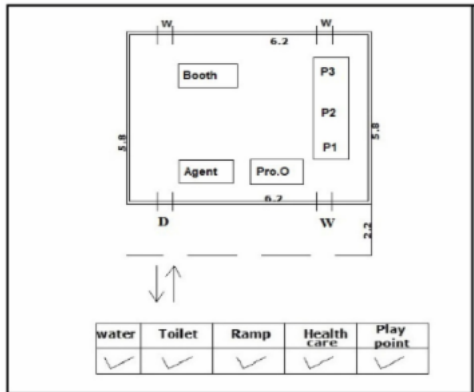

Google Map View

Polling Station Building Front View

Polling Station Front View

Cad View

Key MAP View

சட்டமன்றத் தொகுதியின் எண் மற்றும் பெயர் : 51-ஊத்தங்கரை
பிரிவு எண் மற்றும் பெயர் 1-சிவம்பட்டி (வ.கி) மற்றும் (ஊ), மந்திப்பட்டி வார்டு 3