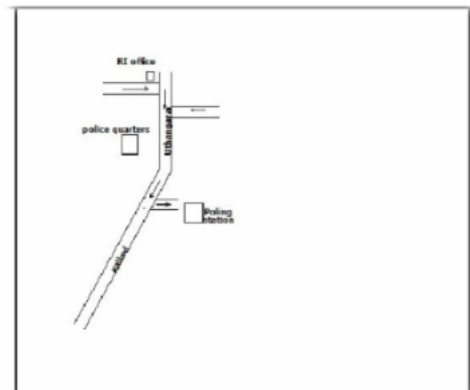

Cad View

Key MAP View