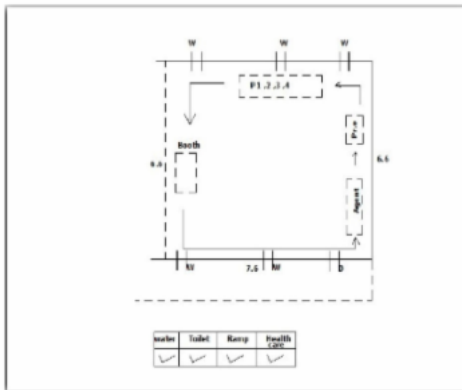

Google Map View

Polling Station Building Front View

Polling Station Front View

Cad View

Key MAP View

<p>S 1</p> <p>பெயர் : மனோஜ்குமார் பிரம்சுமார் தந்தையின் பெயர்: பிரம்சுமார் வீட்டு எண் : 00 வயது : 24 பாலினம் : ஆண்</p> <p>Photo is available</p> <p>NLT2324614</p>	<p>2</p> <p>பெயர் : மகாலிங்கம்முதலியார் - தந்தையின் பெயர்: கந்தசாமிமுதலியார் - வீட்டு எண் : 1 வயது : 78 பாலினம் : ஆண்</p> <p>Photo is available</p> <p>NLT0873752</p>	<p>3</p> <p>பெயர் : அமுதவள்ளி - கணவர் பெயர்: சென்னப்பன் - வீட்டு எண் : 1 வயது : 45 பாலினம் : பெண்</p> <p>Photo is available</p> <p>NLT0873968</p>
<p>4</p> <p>பெயர் : அருண் - தந்தையின் பெயர்: பொன்னுரங்கம் - வீட்டு எண் : 1 வயது : 40 பாலினம் : ஆண்</p> <p>Photo is available</p> <p>NLT0769554</p>	<p>5</p> <p>பெயர் : சங்கிதா - தந்தையின் பெயர்: ஆறுமுகம் - வீட்டு எண் : 1 வயது : 35 பாலினம் : பெண்</p> <p>Photo is available</p> <p>NLT1211069</p>	<p>6</p> <p>பெயர் : நவீன் ராஜா தந்தையின் பெயர்: பாலு வீட்டு எண் : 1 வயது : 31 பாலினம் : ஆண்</p> <p>Photo is available</p> <p>NLT2255511</p>
<p>7</p> <p>பெயர் : காளியப்பன் தந்தையின் பெயர்: ராஜா வீட்டு எண் : 1 வயது : 26 பாலினம் : ஆண்</p> <p>Photo is available</p> <p>NLT2255669</p>	<p>8</p> <p>பெயர் : செவந்தி கணவர் பெயர்: மதேஷ் குமார் வீட்டு எண் : 1 வயது : 26 பாலினம் : பெண்</p> <p>Photo is available</p> <p>NLT2255610</p>	<p>9</p> <p>பெயர் : மாதேஸ்வரி - தந்தையின் பெயர்: தர்மலிங்கம் - வீட்டு எண் : 1-205 வயது : 30 பாலினம் : பெண்</p> <p>Photo is available</p> <p>NLT1057983</p>
<p>10</p> <p>பெயர் : பசுபதி - தந்தையின் பெயர்: ராஜிபிள்ளை - வீட்டு எண் : 2 வயது : 53 பாலினம் : ஆண்</p> <p>Photo is available</p> <p>NLT0781419</p>	<p>11</p> <p>பெயர் : சத்தியஜோதி - தந்தையின் பெயர்: சம்பத் - வீட்டு எண் : 3-33 வயது : 33 பாலினம் : பெண்</p> <p>Photo is available</p> <p>NLT0874289</p>	<p>12</p> <p>பெயர் : சாக்கிநூன் - தந்தையின் பெயர்: கமால் பாஷா - வீட்டு எண் : 3/203 வயது : 30 பாலினம் : பெண்</p> <p>Photo is available</p> <p>NLT1169929</p>
<p>S 13</p> <p>பெயர் : சன்மதி தெய்வகுமார் கணவர் பெயர்: தெய்வகுமார் கிருஷ்ணன் வீட்டு எண் : 4/231 வயது : 3 பாலினம் : பெண்</p> <p>Photo is available</p> <p>NLT0958934</p>	<p>14</p> <p>பெயர் : முஷிராபேகம் - தந்தையின் பெயர்: சையத்அகமத்உசேனி - வீட்டு எண் : 7-204 வயது : 58 பாலினம் : பெண்</p> <p>Photo is available</p> <p>NLT0730325</p>	<p>15</p> <p>பெயர் : சையத் மன்கூர் உசேனி - தந்தையின் பெயர்: சையத் அகமத் உசேனி - வீட்டு எண் : 7-204 வயது : 33 பாலினம் : ஆண்</p> <p>Photo is available</p> <p>NLT0730010</p>
<p>16</p> <p>பெயர் : சாயிராபானு தந்தையின் பெயர்: சையத் அகமத் உசேனி வீட்டு எண் : 7/204 வயது : 32 பாலினம் : பெண்</p> <p>Photo is available</p> <p>NLT2214054</p>	<p>17</p> <p>பெயர் : ஹனிஸ்பானு தந்தையின் பெயர்: சையத்அகமத்உசேனி வீட்டு எண் : 7/204 வயது : 24 பாலினம் : பெண்</p> <p>Photo is available</p> <p>NLT2214088</p>	<p>18</p> <p>பெயர் : கோபிநாத் - தந்தையின் பெயர்: குமார் - வீட்டு எண் : 7/ஏ1 வயது : 31 பாலினம் : ஆண்</p> <p>Photo is available</p> <p>NLT0959064</p>
<p>19</p> <p>பெயர் : கலைவாணன் தந்தையின் பெயர்: சுப்பிரமணி வீட்டு எண் : 8 வயது : 66 பாலினம் : ஆண்</p> <p>Photo is available</p> <p>NLT1345651</p>	<p>20</p> <p>பெயர் : உஸ்மான் - தந்தையின் பெயர்: முனாப் - வீட்டு எண் : 9 வயது : 42 பாலினம் : ஆண்</p> <p>Photo is available</p> <p>NLT0873703</p>	<p>21</p> <p>பெயர் : செல்வி - கணவர் பெயர்: மணிவண்ணன் - வீட்டு எண் : 9 வயது : 38 பாலினம் : பெண்</p> <p>Photo is available</p> <p>NLT0873935</p>
<p>22</p> <p>பெயர் : தில்ஷாத் - கணவர் பெயர்: உஸ்மான் - வீட்டு எண் : 9 வயது : 36 பாலினம் : பெண்</p> <p>Photo is available</p> <p>NLT0873992</p>	<p>23</p> <p>பெயர் : பிருந்தா - கணவர் பெயர்: அருள்மணி - வீட்டு எண் : 10 வயது : 37 பாலினம் : பெண்</p> <p>Photo is available</p> <p>NLT1058130</p>	<p>24</p> <p>பெயர் : சங்கீதா - கணவர் பெயர்: இராஜாங்கம் - வீட்டு எண் : 10-87 வயது : 45 பாலினம் : பெண்</p> <p>Photo is available</p> <p>NLT0874198</p>
<p>25</p> <p>பெயர் : கனகா - கணவர் பெயர்: பூபாலன் - வீட்டு எண் : 10-144F வயது : 35 பாலினம் : பெண்</p> <p>Photo is available</p> <p>NLT0769604</p>	<p>26</p> <p>பெயர் : கலையரசி - தந்தையின் பெயர்: மூர்த்தி - வீட்டு எண் : 11-88 வயது : 35 பாலினம் : பெண்</p> <p>Photo is available</p> <p>NLT0769992</p>	<p>27</p> <p>பெயர் : செல்வராஜி - தந்தையின் பெயர்: முத்துசாமி - வீட்டு எண் : 11/96A வயது : 54 பாலினம் : ஆண்</p> <p>Photo is available</p> <p>NLT0086322</p>
<p>28</p> <p>பெயர் : சுந்தர் - தந்தையின் பெயர்: தியாகராஜன் - வீட்டு எண் : 12 வயது : 57 பாலினம் : ஆண்</p> <p>Photo is available</p> <p>NLT1058148</p>	<p>29</p> <p>பெயர் : சென்னப்பன் - தந்தையின் பெயர்: சென்றாயன் - வீட்டு எண் : 12 வயது : 56 பாலினம் : ஆண்</p> <p>Photo is available</p> <p>NLT0958967</p>	<p>30</p> <p>பெயர் : வித்யா - கணவர் பெயர்: சுந்தர் - வீட்டு எண் : 12 வயது : 53 பாலினம் : பெண்</p> <p>Photo is available</p> <p>NLT1096676</p>