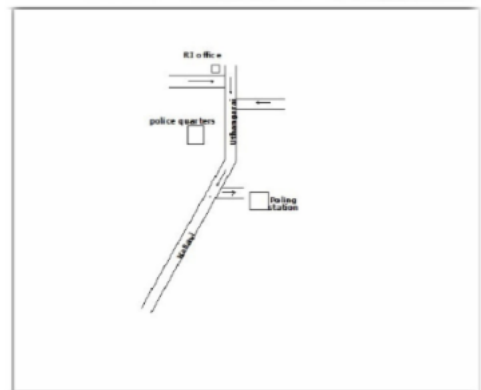

Key MAP View